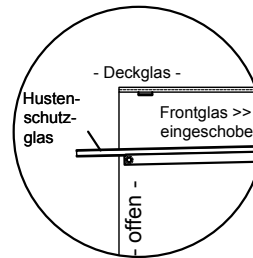

(Detail Spiegelsystem)

LEGENDE:	
LED	= LED-Beleuchtung
WB	= Wärmebrücke
HP	= Heizplatte

BASIC E-78-53 Drop-In

[Art.Nr.: 522111]

(Kundenseite)

(Bedienseite)

(Schnitt A-A)

(Seitenansicht)

(Grundriss)

(Detail "Easy Change")

LEGENDE:	
LED	= LED-Beleuchtung
WB	= Wärmebrücke
HP	= Heizplatte

(Kundenseite)

(Bedienseite)

(Schnitt A-A)

(Seitenansicht)

(Grundriss)

(Detail "Easy Change")

(Detail Spiegelsystem)

LEGENDE:	
LED	= LED-Beleuchtung
WB	= Wärmebrücke
HP	= Heizplatte