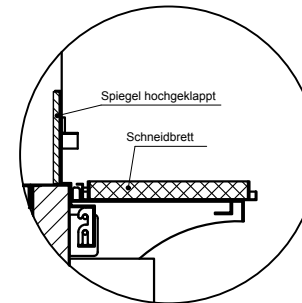

(Detail Spiegelsystem)

LEGENDE:	
LED	= LED-Beleuchtung
WB	= Wärmebrücke
HP	= Heizplatte

BASIC E-78-53 Drop-In

[Art.Nr.: 522111]

(Kundenseite)

(Bedienseite)

(Schnitt A-A)

(Seitenansicht)

(Grundriss)

(Detail "Easy Change")

LEGENDE:	
LED	= LED-Beleuchtung
WB	= Wärmebrücke
HP	= Heizplatte

(Kundenseite)

(Bedienseite)

(Schnitt A-A)

(Seitenansicht)

(Grundriss)

(Detail "Easy Change")

(Detail Spiegelsystem)

LEGENDE:	
LED	= LED-Beleuchtung
WB	= Wärmebrücke
HP	= Heizplatte