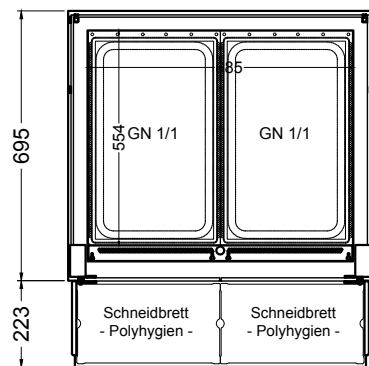

BASIC E-78-53 Slide-In

[Art.Nr.: 520111]

(Kundenseite)

(Bedienseite)

(Schnitt A-A)

(Seitenansicht)

(Grundriss)

(Detail "Easy Change")

(Detail Spiegelsystem)

LEGENDE:	
LED	= LED-Beleuchtung
WB	= Wärmebrücke
HP	= Heizplatte

BASIC E-78-53 Drop-In

[Art.Nr.: 522111]

(Kundenseite)

(Bedienseite)

(Schnitt A-A)

(Seitenansicht)

(Grundriss)

(Detail "Easy Change")

LEGENDE:	
LED	= LED-Beleuchtung
WB	= Wärmebrücke
HP	= Heizplatte

(Kundenseite)

(Bedienseite)

(Schnitt A-A)

(Seitenansicht)

(Grundriss)