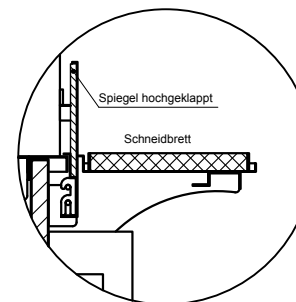

BASIC E-78-53 Slide-In

[Art.Nr.: 520111]

(Kundenseite)

(Bedienseite)

(Schnitt A-A)

(Seitenansicht)

(Grundriss)

(Detail "Easy Change")

(Detail Spiegelsystem)

LEGENDE:	
LED	= LED-Beleuchtung
WB	= Wärmebrücke
HP	= Heizplatte

BASIC E-78-53 Drop-In

[Art.Nr.: 522111]

(Kundenseite)

(Bedienseite)

(Schnitt A-A)

(Seitenansicht)

(Grundriss)

(Detail "Easy Change")

LEGENDE:	
LED	= LED-Beleuchtung
WB	= Wärmebrücke
HP	= Heizplatte

(Kundenseite)

(Bedienseite)

(Schnitt A-A)

(Seitenansicht)

(Grundriss)

(Detail "Easy Change")

(Detail Spiegelsystem)

LEGENDE:	
LED	= LED-Beleuchtung
WB	= Wärmebrücke
HP	= Heizplatte