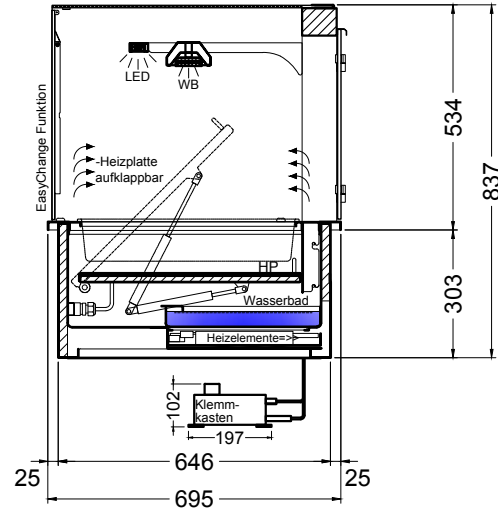

BASIC E-78-53 Slide-In

[Art.Nr.: 520111]

(Kundenseite)

(Bedienseite)

(Schnitt A-A)

(Seitenansicht)

(Grundriss)

(Detail "Easy Change")

(Detail Spiegelsystem)

LEGENDE:	
LED	= LED-Beleuchtung
WB	= Wärmebrücke
HP	= Heizplatte

BASIC E-78-53 Drop-In

[Art.Nr.: 522111]

(Kundenseite)

(Bedienseite)

(Schnitt A-A)

(Seitenansicht)

(Grundriss)

(Detail "Easy Change")

LEGENDE:	
LED	= LED-Beleuchtung
WB	= Wärmebrücke
HP	= Heizplatte

(Kundenseite)

(Bedienseite)

(Schnitt A-A)

(Seitenansicht)

(Grundriss)