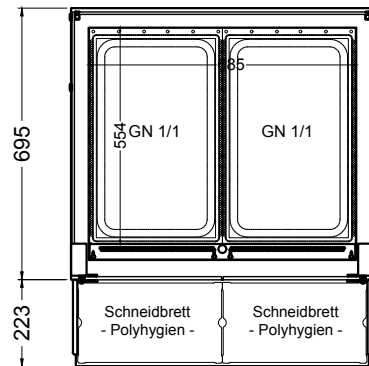

(Detail Spiegelsystem)

LEGENDE:	
LED	= LED-Beleuchtung
WB	= Wärmebrücke
HP	= Heizplatte

BASIC E-78-53 Drop-In

[Art.Nr.: 522111]

(Kundenseite)

(Bedienseite)

(Schnitt A-A)

(Seitenansicht)

(Grundriss)

(Detail "Easy Change")

LEGENDE:	
LED	= LED-Beleuchtung
WB	= Wärmebrücke
HP	= Heizplatte

(Kundenseite)

(Bedienseite)

(Schnitt A-A)

(Seitenansicht)

(Grundriss)

(Detail "Easy Change")

(Detail Spiegelsystem)

LEGENDE:	
LED	= LED-Beleuchtung
WB	= Wärmebrücke
HP	= Heizplatte