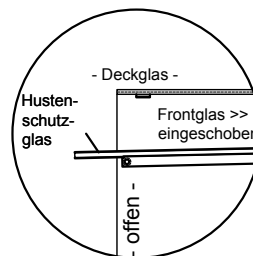

BASIC E-78-53 Slide-In

[Art.Nr.: 520111]

(Kundenseite)

(Bedienseite)

(Schnitt A-A)

(Seitenansicht)

(Grundriss)

(Detail "Easy Change")

(Detail Spiegelsystem)

LEGENDE:	
LED	= LED-Beleuchtung
WB	= Wärmebrücke
HP	= Heizplatte

BASIC E-78-53 Drop-In

[Art.Nr.: 522111]

(Kundenseite)

(Bedienseite)

(Schnitt A-A)

(Seitenansicht)

(Grundriss)

(Detail "Easy Change")

LEGENDE:	
LED	= LED-Beleuchtung
WB	= Wärmebrücke
HP	= Heizplatte

(Kundenseite)

(Bedienseite)

(Schnitt A-A)

(Seitenansicht)

(Grundriss)