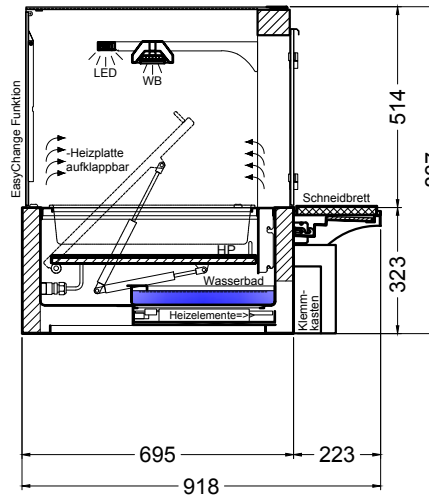

(Detail Spiegelsystem)

LEGENDE:	
LED	= LED-Beleuchtung
WB	= Wärmebrücke
HP	= Heizplatte

BASIC E-78-53 Drop-In

[Art.Nr.: 522111]

(Kundenseite)

(Bedienseite)

(Schnitt A-A)

(Seitenansicht)

(Grundriss)

(Detail "Easy Change")

LEGENDE:	
LED	= LED-Beleuchtung
WB	= Wärmebrücke
HP	= Heizplatte

(Kundenseite)

(Bedienseite)

(Schnitt A-A)

(Seitenansicht)

(Grundriss)

(Detail "Easy Change")

(Detail Spiegelsystem)

LEGENDE:	
LED	= LED-Beleuchtung
WB	= Wärmebrücke
HP	= Heizplatte