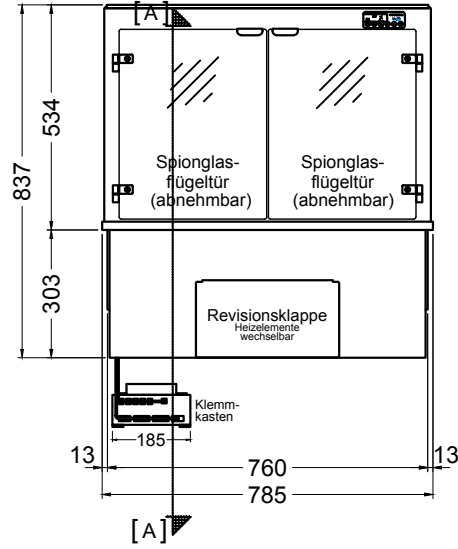

BASIC E-78-53 Slide-In

[Art.Nr.: 520111]

(Kundenseite)

(Bedienseite)

(Schnitt A-A)

(Seitenansicht)

(Grundriss)

(Detail "Easy Change")

(Detail Spiegelsystem)

LEGENDE:	
LED	= LED-Beleuchtung
WB	= Wärmebrücke
HP	= Heizplatte

BASIC E-78-53 Drop-In

[Art.Nr.: 522111]

(Kundenseite)

(Bedienseite)

(Schnitt A-A)

(Seitenansicht)

(Grundriss)

(Detail "Easy Change")

LEGENDE:	
LED	= LED-Beleuchtung
WB	= Wärmebrücke
HP	= Heizplatte

(Kundenseite)

(Bedienseite)

(Schnitt A-A)

(Seitenansicht)

(Grundriss)