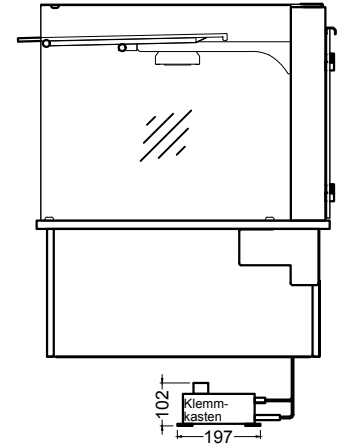

BASIC E-78-53 Slide-In

[Art.Nr.: 520111]

(Kundenseite)

(Bedienseite)

(Schnitt A-A)

(Seitenansicht)

(Grundriss)

(Detail "Easy Change")

(Detail Spiegelsystem)

LEGENDE:	
LED	= LED-Beleuchtung
WB	= Wärmebrücke
HP	= Heizplatte

BASIC E-78-53 Drop-In

[Art.Nr.: 522111]

(Kundenseite)

(Bedienseite)

(Schnitt A-A)

(Seitenansicht)

(Grundriss)

(Detail "Easy Change")

LEGENDE:	
LED	= LED-Beleuchtung
WB	= Wärmebrücke
HP	= Heizplatte

(Kundenseite)

(Bedienseite)

(Schnitt A-A)

(Seitenansicht)

(Grundriss)