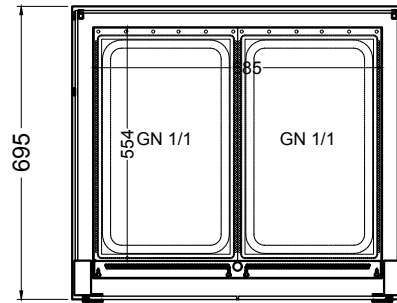

BASIC E-78-53 Slide-In

[Art.Nr.: 520111]

(Kundenseite)

(Bedienseite)

(Schnitt A-A)

(Seitenansicht)

(Grundriss)

(Detail "Easy Change")

(Detail Spiegelsystem)

LEGENDE:	
LED	= LED-Beleuchtung
WB	= Wärmebrücke
HP	= Heizplatte

BASIC E-78-53 Drop-In

[Art.Nr.: 522111]

(Kundenseite)

(Bedienseite)

(Schnitt A-A)

(Seitenansicht)

(Grundriss)

(Detail "Easy Change")

LEGENDE:	
LED	= LED-Beleuchtung
WB	= Wärmebrücke
HP	= Heizplatte

(Kundenseite)

(Bedienseite)

(Schnitt A-A)

(Seitenansicht)

(Grundriss)