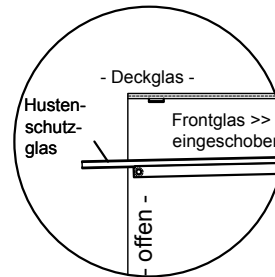

BASIC E-78-53 Slide-In

[Art.Nr.: 520111]

(Kundenseite)

(Bedienseite)

(Schnitt A-A)

(Seitenansicht)

(Grundriss)

(Detail "Easy Change")

(Detail Spiegelsystem)

LEGENDE:	
LED	= LED-Beleuchtung
WB	= Wärmebrücke
HP	= Heizplatte

BASIC E-78-53 Drop-In

[Art.Nr.: 522111]

(Kundenseite)

(Bedienseite)

(Schnitt A-A)

(Seitenansicht)

(Grundriss)

(Detail "Easy Change")

LEGENDE:	
LED	= LED-Beleuchtung
WB	= Wärmebrücke
HP	= Heizplatte

(Kundenseite)

(Bedienseite)

(Schnitt A-A)

(Seitenansicht)

(Grundriss)

(Detail "Easy Change")

(Detail Spiegelsystem)

LEGENDE:	
LED	= LED-Beleuchtung
WB	= Wärmebrücke
HP	= Heizplatte