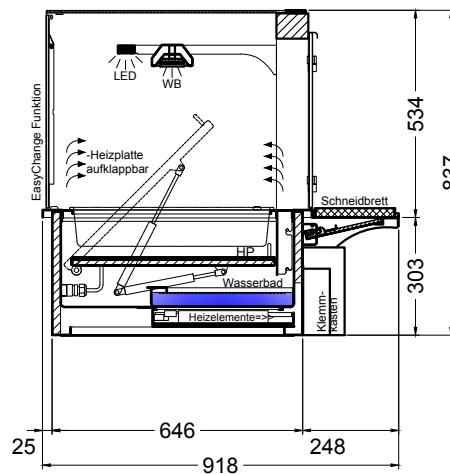

BASIC E-78-53 Slide-In

[Art.Nr.: 520111]

(Kundenseite)

(Bedienseite)

(Schnitt A-A)

(Seitenansicht)

(Grundriss)

(Detail "Easy Change")

(Detail Spiegelsystem)

LEGENDE:	
LED	= LED-Beleuchtung
WB	= Wärmebrücke
HP	= Heizplatte

BASIC E-78-53 Drop-In

[Art.Nr.: 522111]

(Kundenseite)

(Bedienseite)

(Schnitt A-A)

(Seitenansicht)

(Grundriss)

(Detail "Easy Change")

LEGENDE:	
LED	= LED-Beleuchtung
WB	= Wärmebrücke
HP	= Heizplatte

(Kundenseite)

(Bedienseite)

(Schnitt A-A)

(Seitenansicht)

(Grundriss)