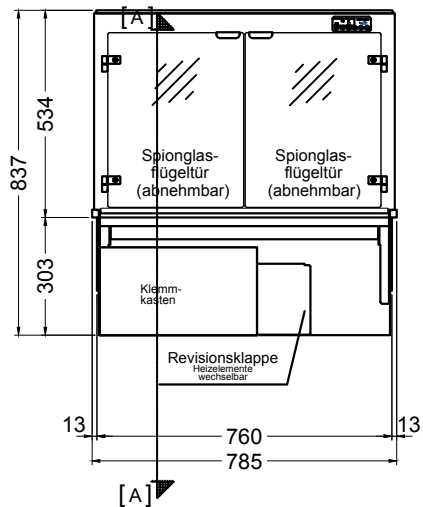

BASIC E-78-53 Slide-In

[Art.Nr.: 520111]

(Kundenseite)

(Bedienseite)

(Schnitt A-A)

(Seitenansicht)

(Grundriss)

(Detail "Easy Change")

(Detail Spiegelsystem)

LEGENDE:	
LED	= LED-Beleuchtung
WB	= Wärmebrücke
HP	= Heizplatte

BASIC E-78-53 Drop-In

[Art.Nr.: 522111]

(Kundenseite)

(Bedienseite)

(Schnitt A-A)

(Seitenansicht)

(Grundriss)

(Detail "Easy Change")

LEGENDE:	
LED	= LED-Beleuchtung
WB	= Wärmebrücke
HP	= Heizplatte

(Kundenseite)

(Bedienseite)

(Schnitt A-A)

(Seitenansicht)

(Grundriss)