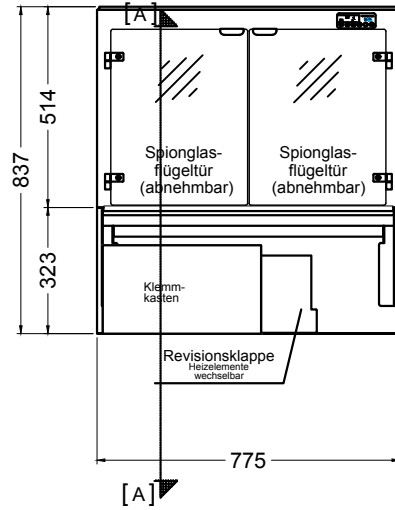

(Detail Spiegelsystem)

LEGENDE:	
LED	= LED-Beleuchtung
WB	= Wärmebrücke
HP	= Heizplatte

BASIC E-78-53 Drop-In

[Art.Nr.: 522111]

(Kundenseite)

(Bedienseite)

(Schnitt A-A)

(Seitenansicht)

(Grundriss)

(Detail "Easy Change")

LEGENDE:	
LED	= LED-Beleuchtung
WB	= Wärmebrücke
HP	= Heizplatte

(Kundenseite)

(Bedienseite)

(Schnitt A-A)

(Seitenansicht)

(Grundriss)

(Detail "Easy Change")

(Detail Spiegelsystem)

LEGENDE:	
LED	= LED-Beleuchtung
WB	= Wärmebrücke
HP	= Heizplatte