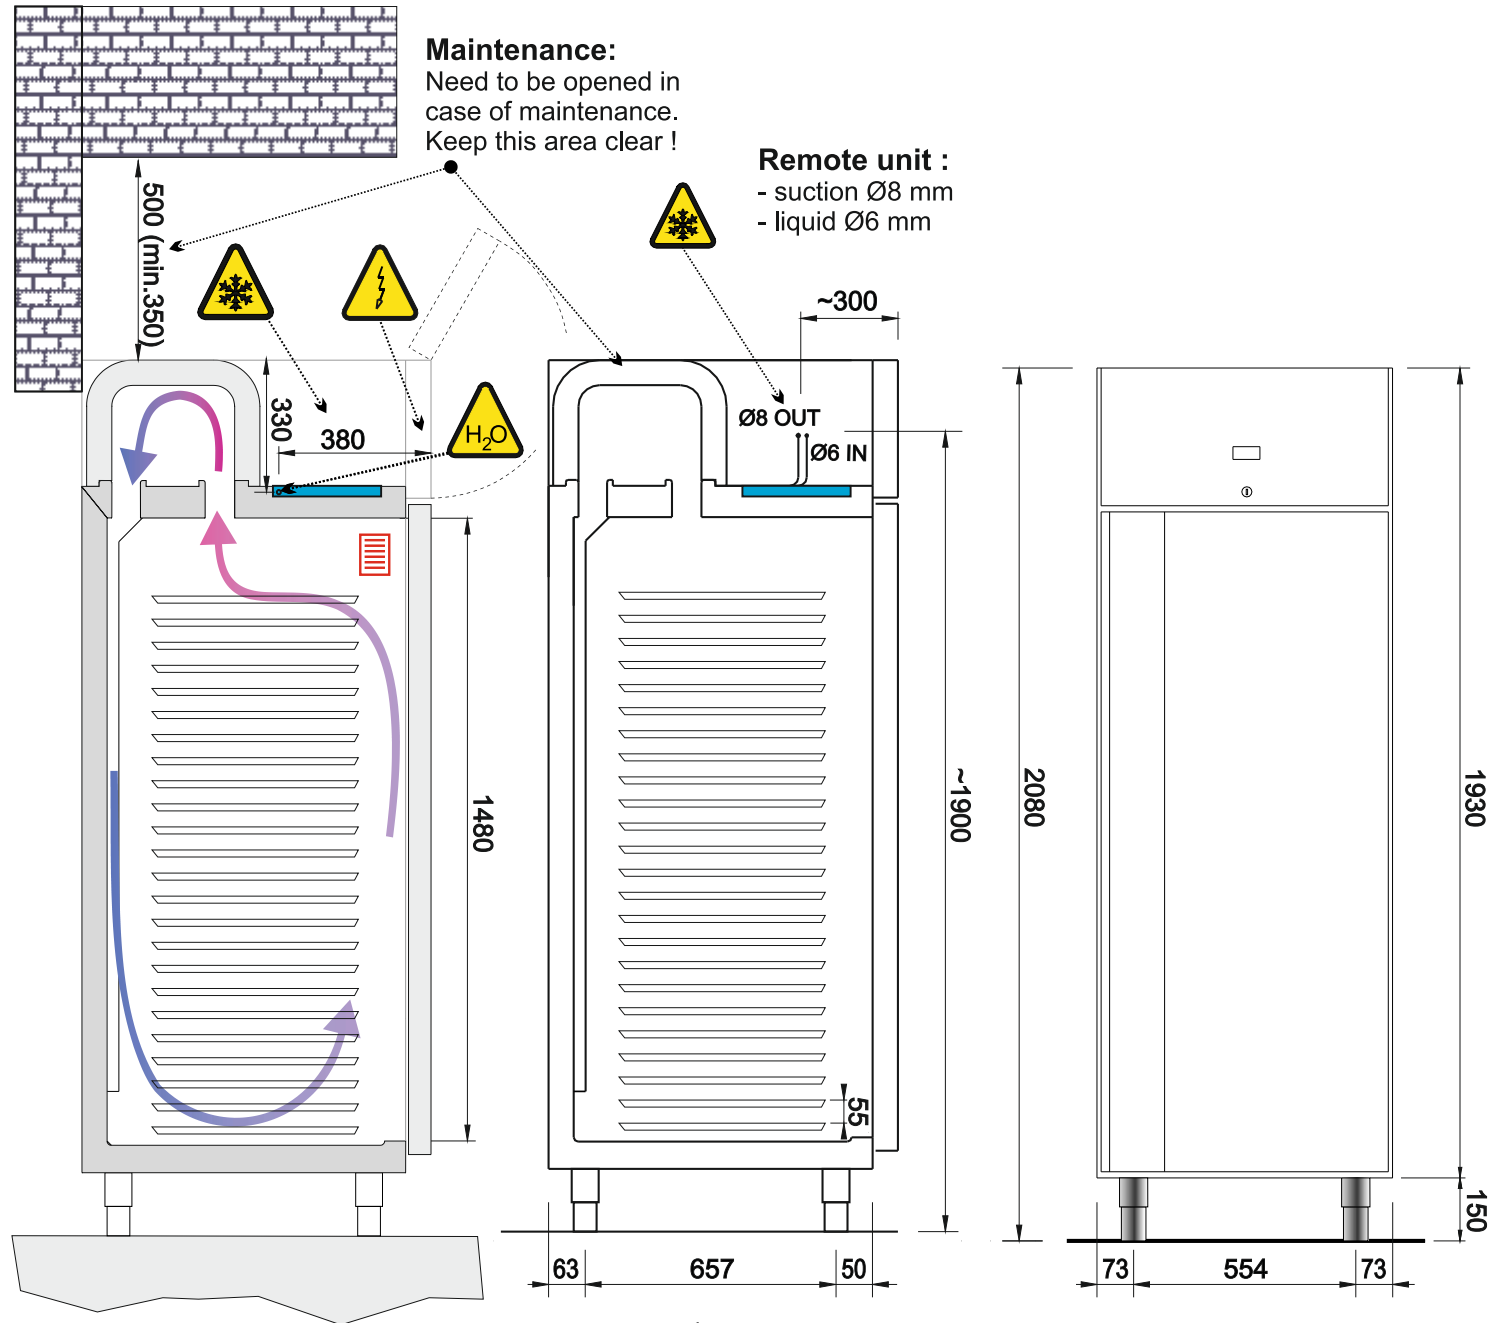

Masszeichnung

Umluft-Gewerbetiefkühlschrank GTM 700 ECO

[Art. 4748620075]

 4 mt	Power cable position & length / Position und Länge des Speisekabels / Posizione e lunghezza cavo alim.
	Refrigerant tubes / Kälteleitungen / Tubi refrigerante
	Drainage pipe / Ablaufrohr / Tubo scarico
	Electrical components position / Position der elektrischen Komponente / Posizione componenti elettrici