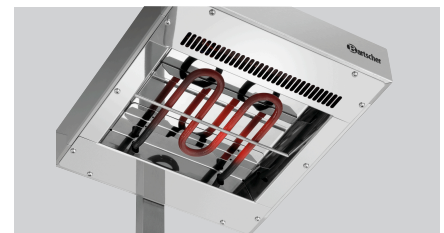

Wärmelampe 12-150

Beschreibung

Die Wärmelampe ist die perfekte Ergänzung zu dem Pommeswärmer 12-150. Nach einer schnellen Montage können mit zusätzlichen 500 Watt die Pommes-Frittes von oben warmgehalten werden.

Features

• Farbe:	Silber
• Ein-/Ausschalter:	Ja
• Anschlusswert:	0,5 kW 230 V 50-60 Hz
• Material:	Edelstahl
• Wichtiger Hinweis:	-
• Ausführung Anschlusskabel:	Kabellänge: 1,35 m
• Inklusive:	Befestigungsmaterial
• Fassung:	-
• Ausführung:	Vorbohrungen für die Montage an Pommeswärmer 12-150
• Eigenschaften:	Belüfteter Lampenkopf
• Kontrollleuchte:	In Betrieb
• Art der Wärmequelle:	Heizspirale
• Maße:	B 270 x T 335 x H 505 mm
• Gewicht:	2,97 kg

- ▶ Ausgelegt für
- ✓ Pommeswärmer 12-150

- ▶ Heizspirale
- ✓ 500 Watt

- ▶ Ein-/Ausschalter