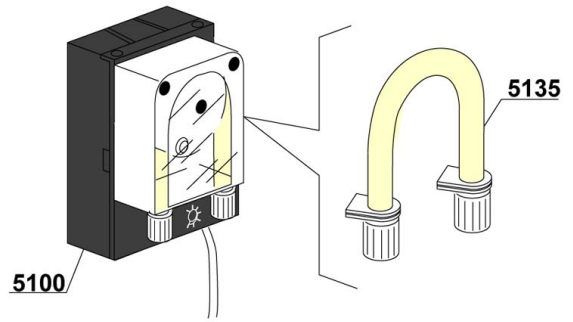

SEKO

SEKO

TECNOPRO

MICRODOS

GERMAC

LANG