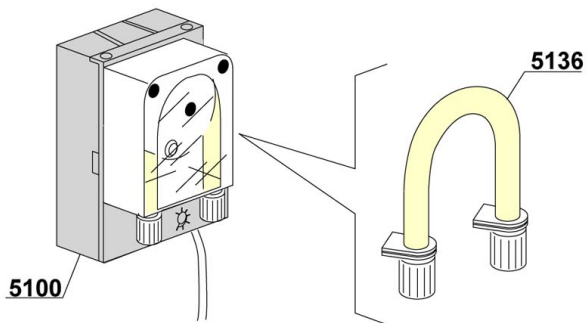

SEKO

SEKO

TECNOPRO

MICRODOS

GERMAC

LANG