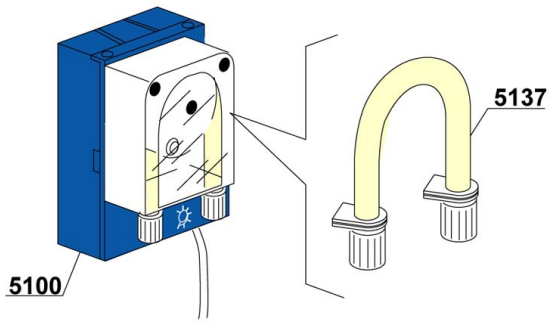

SEKO

SEKO

TECNOPRO

MICRODOS

GERMAC

LANG