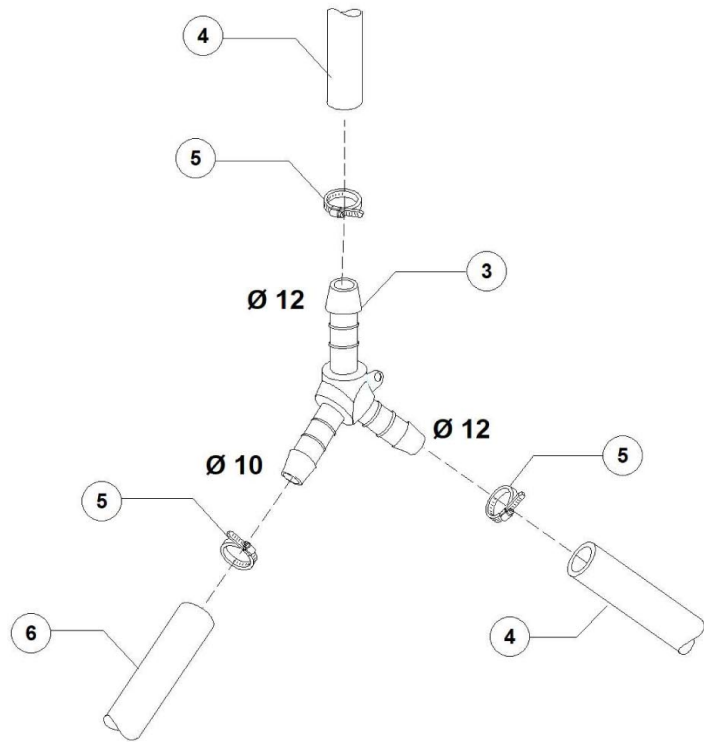

Pos.	Artikelbeschreibung	Description of item	Artikel Nr./Item No.
1	Rückwand	Back panel	E090955
2	Gehäuse	Housing	E090950
4	Spritzschutz, unten	Lower splash guard	E022254
5	Überlaufrohr	Overflow pipe	E011600102
6	Fuß 2", M10, verstellbar 132-210	Base 2", M10, adjustable 132-210	E015116
7	O-Ring z. Überlaufrohr	O-ring f. overflow pipe	043553
8	Winkel	Elbow	E015613
9	Heizkörper z. Boiler, 3000 W, 400 V	Heating element f.boiler,3000W,400V	015046
10	Spritzschutz, oben	Upper splash guard	E090914
11	Schutz	Protection	Auf Anfr./on requ.
12	Abdeckung	Cover	E090907
13	Blende, rechts	Right panel	E090953
14	Blende, links	Left panel	E090954
15	Magnetschalter	Magnetic switch	E03003112
16	Schiene, rechts	Right rail	E090910
17	Schiene, links	Left rail	E090911
18	Saugfilter	Suction filter	E0500599
19	Filter, hinten	Back flter	E090913
20	Filter, vorne	Front filter	E090912
21	Halterung z. Filter	Filter bracket	0500615
22	Abfallschacht	Refuse chute	E0500603
23	O-Ring 95 x 75 x 3 mm	O-ring 95 x 75 x 3 mm	080208
24	Halterung z. Mikroschalter	Holder f. microswitch	E03009112
25	Kabel	Cable	E080200
26	Halterung	Handle	E015552A
27	Sicherheitsthermostat z. Tank	Safety thermostat for container	E015552B
28	Ablaufschlauch	Drain hose	Auf Anfr./on requ.
29	Schlauch M1, 5 x 3/4 EN61770	Hose M1, 5 x 3/4 EN61770	E010726
30	Schlauchschutz	Plug	E013324
31	Anschlussklemme m. Schraube	Terminal clamp w. screw	015065A
32	Kabelführung, D 13 mm	Cable guide, D 13 mm	048002

Spülmaschine LP1 S8 PLUS  
 Artikel-Nr.: 110665

Ersatzteilliste  
 25.11.2019

**SEKO**

**SEKO**

**TECNOPRO**

**MICRODOS**

**GERMAC**

**LANG**