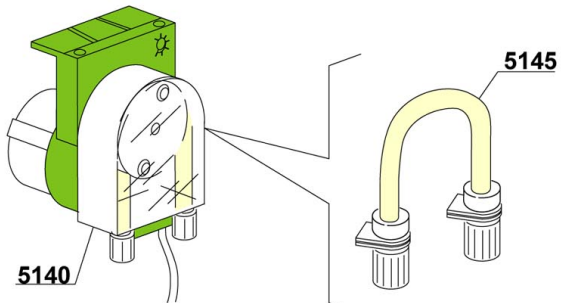

SEKO

SEKO

TECNOPRO

MICRODOS

GERMAC

LANG