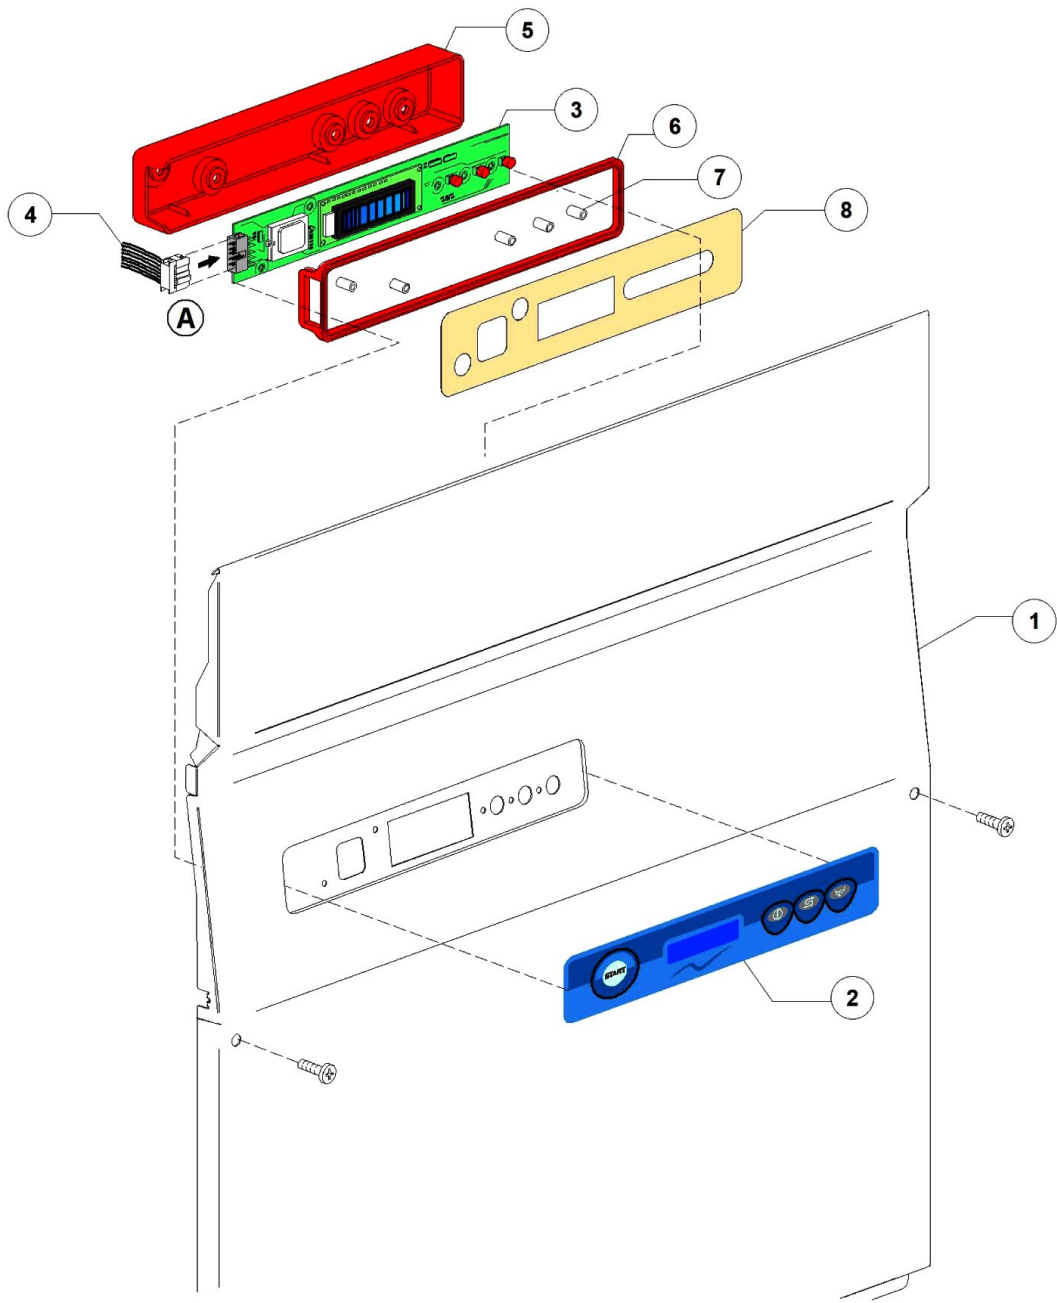

Pos.	Artikelbeschreibung	Description of item	Artikel Nr./Item No.
1	Rückwand	Back panel	E090955
2	Gehäuse	Housing	E090950
4	Spritzschutz, unten	Lower splash guard	E022254
5	Überlaufrohr	Overflow pipe	E011600102
6	Fuß 2", M10, verstellbar 132-210	Base 2", M10, adjustable 132-210	E015116
7	O-Ring z. Überlaufrohr	O-ring f. overflow pipe	043553
8	Winkel	Elbow	E015613
9	Heizkörper z. Boiler, 3000 W, 400 V	Heating element f.boiler,3000W,400V	015046
10	Spritzschutz, oben	Upper splash guard	E090914
11	Schutz	Protection	Auf Anfr./on requ.
12	Abdeckung	Cover	E090907
13	Blende, rechts	Right panel	E090953
14	Blende, links	Left panel	E090954
15	Magnetschalter	Magnetic switch	E03003112
16	Schiene, rechts	Right rail	E090910
17	Schiene, links	Left rail	E090911
18	Saugfilter	Suction filter	E0500599
19	Filter, hinten	Back flter	E090913
20	Filter, vorne	Front filter	E090912
21	Halterung z. Filter	Filter bracket	0500615
22	Abfallschacht	Refuse chute	E0500603
23	O-Ring 95 x 75 x 3 mm	O-ring 95 x 75 x 3 mm	080208
24	Halterung z. Mikroschalter	Holder f. microswitch	E03009112
25	Kabel	Cable	E080200
26	Halterung	Handle	E015552A
27	Sicherheitsthermostat z. Tank	Safety thermostat for container	E015552B
28	Ablaufschlauch	Drain hose	Auf Anfr./on requ.
29	Schlauch M1, 5 x 3/4 EN61770	Hose M1, 5 x 3/4 EN61770	E010726
30	Schlauchschutz	Plug	E013324
31	Anschlussklemme m. Schraube	Terminal clamp w. screw	015065A
32	Kabelführung, D 13 mm	Cable guide, D 13 mm	048002

Spülmaschine LP1 S8 PLUS  
 Artikel-Nr.: 110665

Ersatzteilliste  
 25.11.2019

**SEKO**

**SEKO**

**TECNOPRO**

**MICRODOS**

**GERMAC**

**LANG**