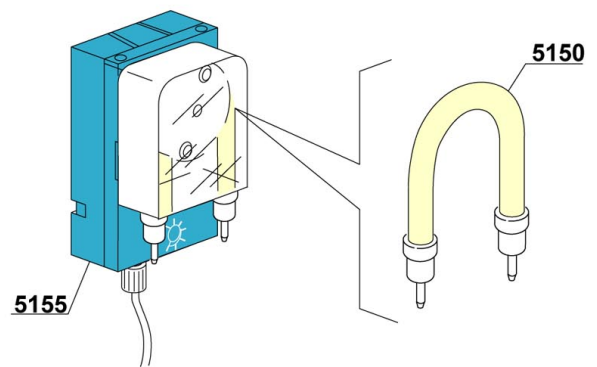

SEKO

SEKO

TECNOPRO

MICRODOS

GERMAC

LANG