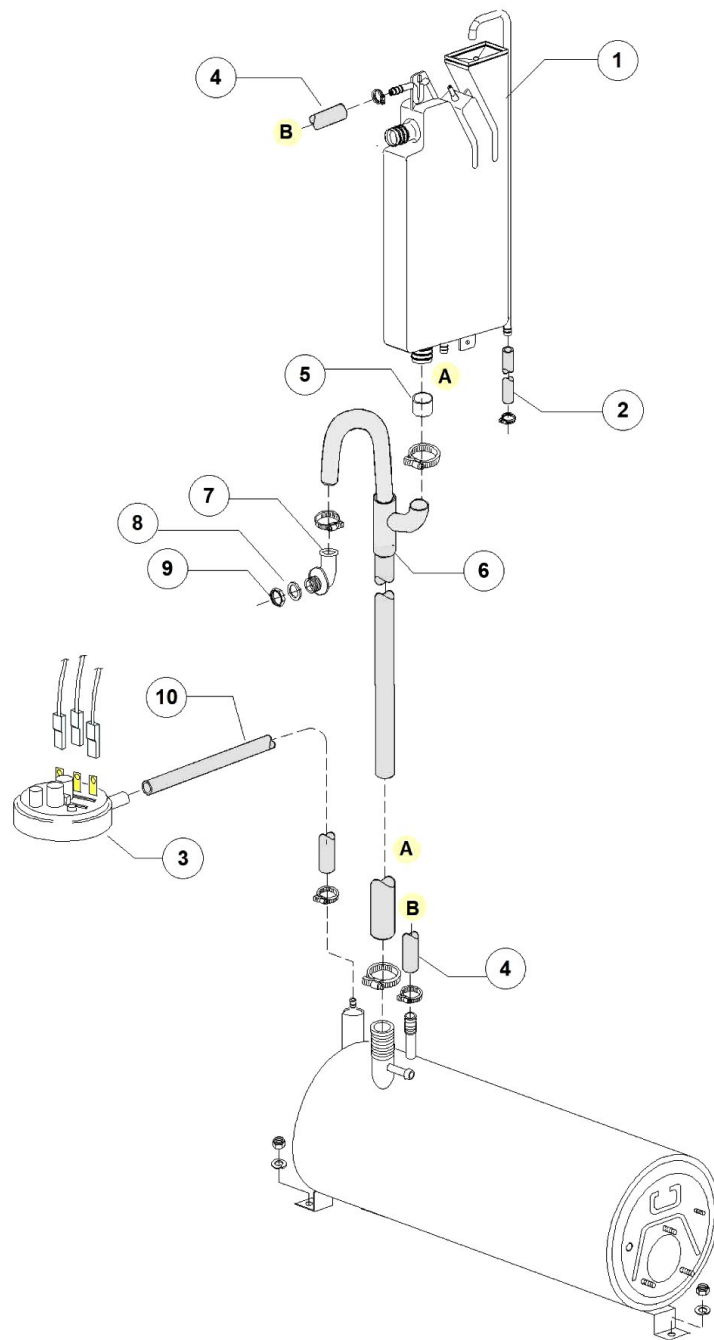

Pos.	Artikelbeschreibung	Description of item	Artikel Nr./Item No.
1	Rückwand	Back panel	E090955
2	Gehäuse	Housing	E090950
4	Spritzschutz, unten	Lower splash guard	E022254
5	Überlaufrohr	Overflow pipe	E011600102
6	Fuß 2", M10, verstellbar 132-210	Base 2", M10, adjustable 132-210	E015116
7	O-Ring z. Überlaufrohr	O-ring f. overflow pipe	043553
8	Winkel	Elbow	E015613
9	Heizkörper z. Boiler, 3000 W, 400 V	Heating element f.boiler,3000W,400V	015046
10	Spritzschutz, oben	Upper splash guard	E090914
11	Schutz	Protection	Auf Anfr./on requ.
12	Abdeckung	Cover	E090907
13	Blende, rechts	Right panel	E090953
14	Blende, links	Left panel	E090954
15	Magnetschalter	Magnetic switch	E03003112
16	Schiene, rechts	Right rail	E090910
17	Schiene, links	Left rail	E090911
18	Saugfilter	Suction filter	E0500599
19	Filter, hinten	Back flter	E090913
20	Filter, vorne	Front filter	E090912
21	Halterung z. Filter	Filter bracket	0500615
22	Abfallschacht	Refuse chute	E0500603
23	O-Ring 95 x 75 x 3 mm	O-ring 95 x 75 x 3 mm	080208
24	Halterung z. Mikroschalter	Holder f. microswitch	E03009112
25	Kabel	Cable	E080200
26	Halterung	Handle	E015552A
27	Sicherheitsthermostat z. Tank	Safety thermostat for container	E015552B
28	Ablaufschlauch	Drain hose	Auf Anfr./on requ.
29	Schlauch M1, 5 x 3/4 EN61770	Hose M1, 5 x 3/4 EN61770	E010726
30	Schlauchschutz	Plug	E013324
31	Anschlussklemme m. Schraube	Terminal clamp w. screw	015065A
32	Kabelführung, D 13 mm	Cable guide, D 13 mm	048002

Spülmaschine LP1 S8 PLUS  
 Artikel-Nr.: 110665

Ersatzteilliste  
 25.11.2019

**SEKO**

**SEKO**

**TECNOPRO**

**MICRODOS**

**GERMAC**

**LANG**