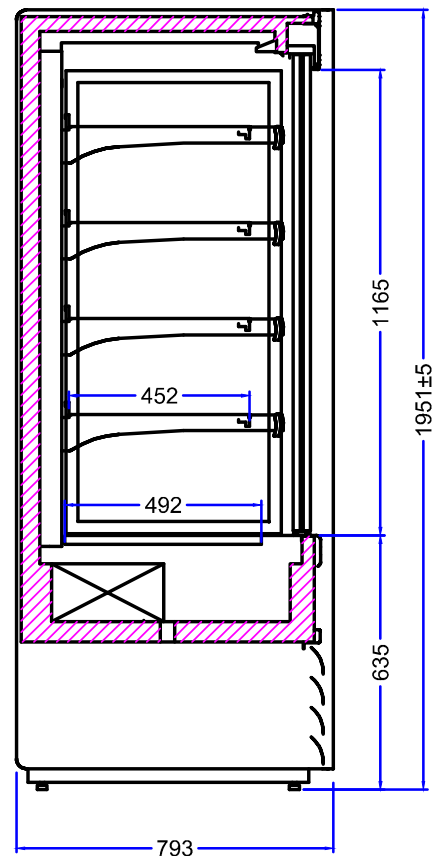

Masszeichnung

Wandkühlregal Serie ALASKA ENERGY

ALASKA ENERGY mit Türen

ENERGY ALASKA/ ALSAKA SLIM M360	3648	3584
ENERGY ALASKA/ ALSAKA SLIM M300	2956	2892
ENERGY ALASKA/ ALSAKA SLIM M240	2436	2372
ENERGY ALASKA/ ALSAKA SLIM M180	1856	1792
ENERGY ALASKA/ ALSAKA SLIM M150	1510	1446
ENERGY ALASKA/ ALSAKA SLIM M120	1250	1186
ENERGY ALASKA/ ALSAKA SLIM M100	960	896
ENERGY ALASKA/ ALSAKA SLIM M71	709	645
Beschreibung	Maß A	Maß B

ALASKA ENERGY mit Schiebescheiben

ENERGY ALASKA/ALSAKA SLIM M360	3648	3584
ENERGY ALASKA/ALSAKA SLIM M300	2956	2892
ENERGY ALASKA/ALSAKA SLIM M240	2436	2372
ENERGY ALASKA/ALSAKA SLIM M180	1856	1792
ENERGY ALASKA/ALSAKA SLIM M150	1510	1446
ENERGY ALASKA/ALSAKA SLIM M120	1250	1186
ENERGY ALASKA/ALSAKA SLIM M100	960	896
ENERGY ALASKA/ALSAKA SLIM M71	709	645
Beschreibung	Maß A	Maß B

ALASKA ENERGY mit motorisierter Jalousie

Beschreibung	Maß A	Maß B
ENERGY ALASKA/ALSAKA SLIM M180	1856	1792
ENERGY ALASKA/ALSAKA SLIM M150	1510	1446
ENERGY ALASKA/ALSAKA SLIM M120	1250	1186
ENERGY ALASKA/ALSAKA SLIM M100	960	896

ALASKA ENERGY offen

ENERGY ALASKA/ALSAKA SLIM M360	3648	3584
ENERGY ALASKA/ALSAKA SLIM M300	2956	2892
ENERGY ALASKA/ALSAKA SLIM M240	2436	2372
ENERGY ALASKA/ALSAKA SLIM M180	1856	1792
ENERGY ALASKA/ALSAKA SLIM M150	1510	1446
ENERGY ALASKA/ALSAKA SLIM M120	1250	1186
ENERGY ALASKA/ALSAKA SLIM M100	960	896
ENERGY ALASKA/ALSAKA SLIM M71	709	645
Beschreibung	Maß A	Maß B