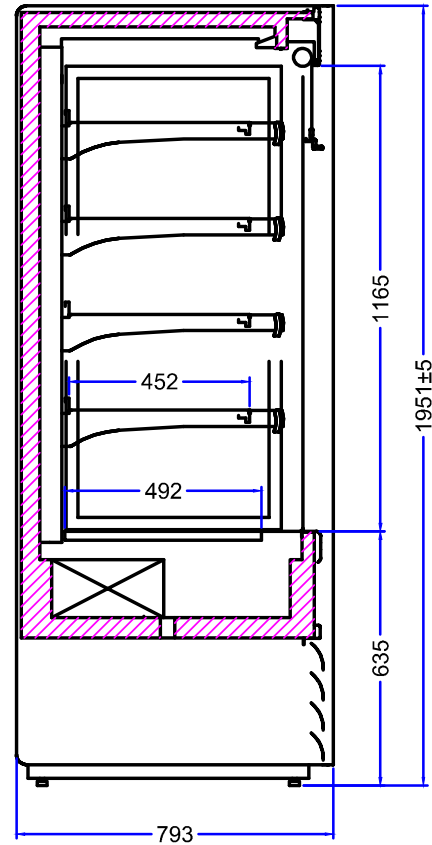

Masszeichnung

Wandkühlregal Serie ALASKA ENERGY

ALASKA ENERGY mit Türen

ENERGY ALASKA/ ALSAKA SLIM M360	3648	3584
ENERGY ALASKA/ ALSAKA SLIM M300	2956	2892
ENERGY ALASKA/ ALSAKA SLIM M240	2436	2372
ENERGY ALASKA/ ALSAKA SLIM M180	1856	1792
ENERGY ALASKA/ ALSAKA SLIM M150	1510	1446
ENERGY ALASKA/ ALSAKA SLIM M120	1250	1186
ENERGY ALASKA/ ALSAKA SLIM M100	960	896
ENERGY ALASKA/ ALSAKA SLIM M71	709	645
Beschreibung	Maß A	Maß B

ALASKA ENERGY mit Schiebescheiben

ENERGY ALASKA/ALSAKA SLIM M360	3648	3584
ENERGY ALASKA/ALSAKA SLIM M300	2956	2892
ENERGY ALASKA/ALSAKA SLIM M240	2436	2372
ENERGY ALASKA/ALSAKA SLIM M180	1856	1792
ENERGY ALASKA/ALSAKA SLIM M150	1510	1446
ENERGY ALASKA/ALSAKA SLIM M120	1250	1186
ENERGY ALASKA/ALSAKA SLIM M100	960	896
ENERGY ALASKA/ALSAKA SLIM M71	709	645
Beschreibung	Maß A	Maß B

ALASKA ENERGY mit motorisierter Jalousie

Beschreibung	Maß A	Maß B
ENERGY ALASKA/ALSAKA SLIM M180	1856	1792
ENERGY ALASKA/ALSAKA SLIM M150	1510	1446
ENERGY ALASKA/ALSAKA SLIM M120	1250	1186
ENERGY ALASKA/ALSAKA SLIM M100	960	896

ALASKA ENERGY offen

ENERGY ALASKA/ALSAKA SLIM M360	3648	3584
ENERGY ALASKA/ALSAKA SLIM M300	2956	2892
ENERGY ALASKA/ALSAKA SLIM M240	2436	2372
ENERGY ALASKA/ALSAKA SLIM M180	1856	1792
ENERGY ALASKA/ALSAKA SLIM M150	1510	1446
ENERGY ALASKA/ALSAKA SLIM M120	1250	1186
ENERGY ALASKA/ALSAKA SLIM M100	960	896
ENERGY ALASKA/ALSAKA SLIM M71	709	645
Beschreibung	Maß A	Maß B