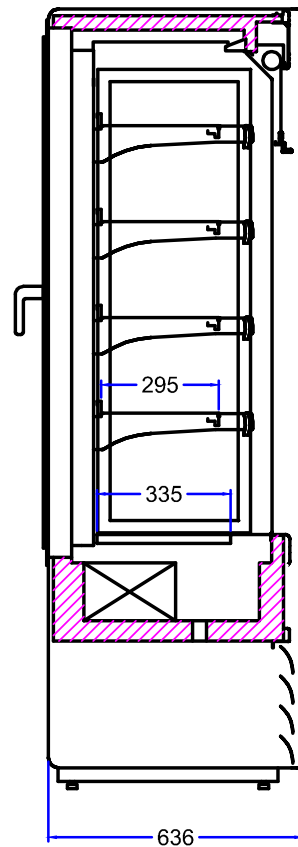

ALASKA ENERGY mit RÜCKSEITIGEN Türen

ENERGY ALASKA/ALSAKA SLIM M180	1856	1792
ENERGY ALASKA/ALSAKA SLIM M150	1510	1446
ENERGY ALASKA/ALSAKA SLIM M120	1250	1186
ENERGY ALASKA/ALSAKA SLIM M100	960	896
ENERGY ALASKA/ALSAKA SLIM M71	709	645
Beschreibung	Maß A	Maß B