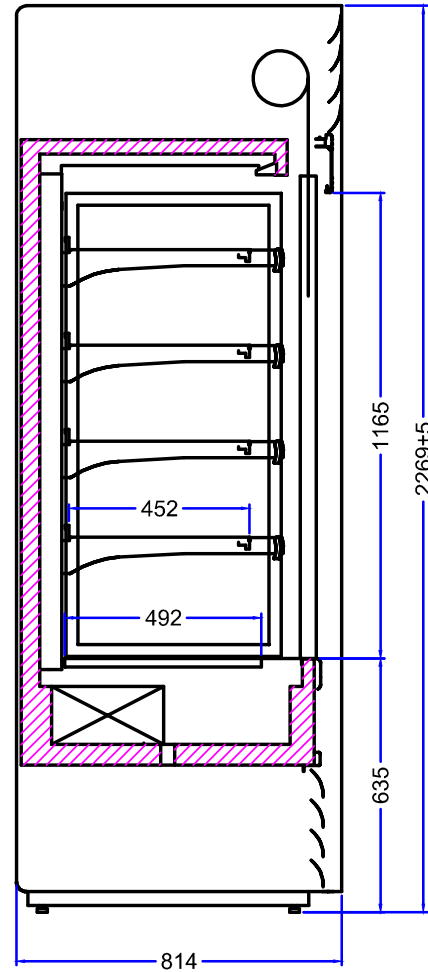

Masszeichnung

Wandkühlregal Serie ALASKA ENERGY

ALASKA ENERGY mit Türen

ENERGY ALASKA/ ALSAKA SLIM M360	3648	3584
ENERGY ALASKA/ ALSAKA SLIM M300	2956	2892
ENERGY ALASKA/ ALSAKA SLIM M240	2436	2372
ENERGY ALASKA/ ALSAKA SLIM M180	1856	1792
ENERGY ALASKA/ ALSAKA SLIM M150	1510	1446
ENERGY ALASKA/ ALSAKA SLIM M120	1250	1186
ENERGY ALASKA/ ALSAKA SLIM M100	960	896
ENERGY ALASKA/ ALSAKA SLIM M71	709	645
Beschreibung	Maß A	Maß B

ALASKA ENERGY mit Schiebescheiben

ENERGY ALASKA/ALSAKA SLIM M360	3648	3584
ENERGY ALASKA/ALSAKA SLIM M300	2956	2892
ENERGY ALASKA/ALSAKA SLIM M240	2436	2372
ENERGY ALASKA/ALSAKA SLIM M180	1856	1792
ENERGY ALASKA/ALSAKA SLIM M150	1510	1446
ENERGY ALASKA/ALSAKA SLIM M120	1250	1186
ENERGY ALASKA/ALSAKA SLIM M100	960	896
ENERGY ALASKA/ALSAKA SLIM M71	709	645
Beschreibung	Maß A	Maß B

ALASKA ENERGY mit motorisierter Jalousie

Beschreibung	Maß A	Maß B
ENERGY ALASKA/ALSAKA SLIM M180	1856	1792
ENERGY ALASKA/ALSAKA SLIM M150	1510	1446
ENERGY ALASKA/ALSAKA SLIM M120	1250	1186
ENERGY ALASKA/ALSAKA SLIM M100	960	896

ALASKA ENERGY offen

ENERGY ALASKA/ALSAKA SLIM M360	3648	3584
ENERGY ALASKA/ALSAKA SLIM M300	2956	2892
ENERGY ALASKA/ALSAKA SLIM M240	2436	2372
ENERGY ALASKA/ALSAKA SLIM M180	1856	1792
ENERGY ALASKA/ALSAKA SLIM M150	1510	1446
ENERGY ALASKA/ALSAKA SLIM M120	1250	1186
ENERGY ALASKA/ALSAKA SLIM M100	960	896
ENERGY ALASKA/ALSAKA SLIM M71	709	645
Beschreibung	Maß A	Maß B