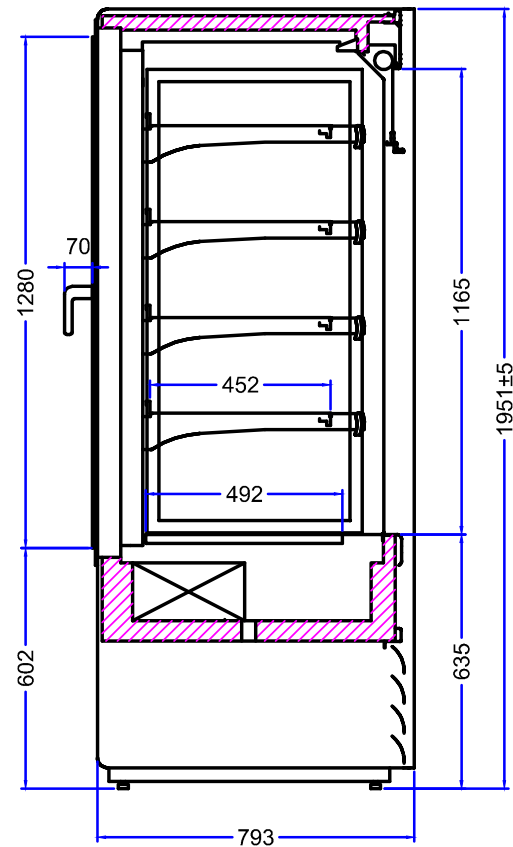

ALASKA ENERGY mit RÜCKSEITIGEN Türen

ENERGY ALASKA/ALSAKA SLIM M180	1856	1792
ENERGY ALASKA/ALSAKA SLIM M150	1510	1446
ENERGY ALASKA/ALSAKA SLIM M120	1250	1186
ENERGY ALASKA/ALSAKA SLIM M100	960	896
ENERGY ALASKA/ALSAKA SLIM M71	709	645
Beschreibung	Maß A	Maß B