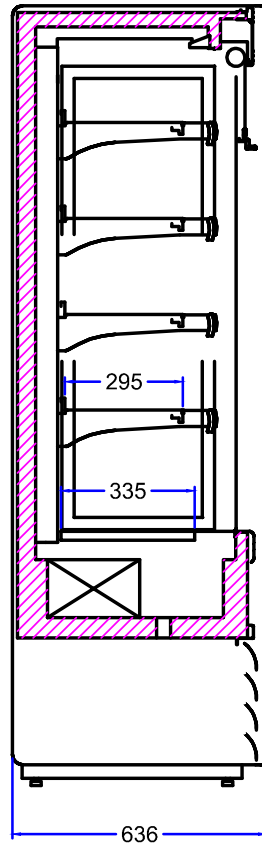

Masszeichnung

Wandkühlregal Serie ALASKA ENERGY

ALASKA ENERGY mit Türen

ENERGY ALASKA/ ALSAKA SLIM M360	3648	3584
ENERGY ALASKA/ ALSAKA SLIM M300	2956	2892
ENERGY ALASKA/ ALSAKA SLIM M240	2436	2372
ENERGY ALASKA/ ALSAKA SLIM M180	1856	1792
ENERGY ALASKA/ ALSAKA SLIM M150	1510	1446
ENERGY ALASKA/ ALSAKA SLIM M120	1250	1186
ENERGY ALASKA/ ALSAKA SLIM M100	960	896
ENERGY ALASKA/ ALSAKA SLIM M71	709	645
Beschreibung	Maß A	Maß B

ALASKA ENERGY mit Schiebescheiben

ENERGY ALASKA/ALSAKA SLIM M360	3648	3584
ENERGY ALASKA/ALSAKA SLIM M300	2956	2892
ENERGY ALASKA/ALSAKA SLIM M240	2436	2372
ENERGY ALASKA/ALSAKA SLIM M180	1856	1792
ENERGY ALASKA/ALSAKA SLIM M150	1510	1446
ENERGY ALASKA/ALSAKA SLIM M120	1250	1186
ENERGY ALASKA/ALSAKA SLIM M100	960	896
ENERGY ALASKA/ALSAKA SLIM M71	709	645
Beschreibung	Maß A	Maß B

ALASKA ENERGY mit motorisierter Jalousie

Beschreibung	Maß A	Maß B
ENERGY ALASKA/ALSAKA SLIM M180	1856	1792
ENERGY ALASKA/ALSAKA SLIM M150	1510	1446
ENERGY ALASKA/ALSAKA SLIM M120	1250	1186
ENERGY ALASKA/ALSAKA SLIM M100	960	896

ALASKA ENERGY offen

ENERGY ALASKA/ALSAKA SLIM M360	3648	3584
ENERGY ALASKA/ALSAKA SLIM M300	2956	2892
ENERGY ALASKA/ALSAKA SLIM M240	2436	2372
ENERGY ALASKA/ALSAKA SLIM M180	1856	1792
ENERGY ALASKA/ALSAKA SLIM M150	1510	1446
ENERGY ALASKA/ALSAKA SLIM M120	1250	1186
ENERGY ALASKA/ALSAKA SLIM M100	960	896
ENERGY ALASKA/ALSAKA SLIM M71	709	645
Beschreibung	Maß A	Maß B