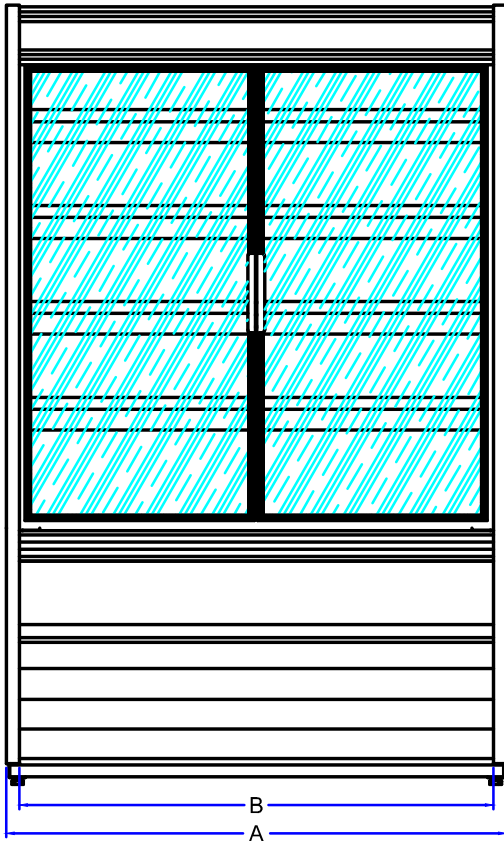

Masszeichnung

Wandkühlregal Serie ALASKA ENERGY

ALASKA ENERGY mit Türen

ENERGY ALASKA/ ALSAKA SLIM M360	3648	3584
ENERGY ALASKA/ ALSAKA SLIM M300	2956	2892
ENERGY ALASKA/ ALSAKA SLIM M240	2436	2372
ENERGY ALASKA/ ALSAKA SLIM M180	1856	1792
ENERGY ALASKA/ ALSAKA SLIM M150	1510	1446
ENERGY ALASKA/ ALSAKA SLIM M120	1250	1186
ENERGY ALASKA/ ALSAKA SLIM M100	960	896
ENERGY ALASKA/ ALSAKA SLIM M71	709	645
Beschreibung	Maß A	Maß B

ALASKA ENERGY mit Schiebescheiben

ENERGY ALASKA/ALSAKA SLIM M360	3648	3584
ENERGY ALASKA/ALSAKA SLIM M300	2956	2892
ENERGY ALASKA/ALSAKA SLIM M240	2436	2372
ENERGY ALASKA/ALSAKA SLIM M180	1856	1792
ENERGY ALASKA/ALSAKA SLIM M150	1510	1446
ENERGY ALASKA/ALSAKA SLIM M120	1250	1186
ENERGY ALASKA/ALSAKA SLIM M100	960	896
ENERGY ALASKA/ALSAKA SLIM M71	709	645
Beschreibung	Maß A	Maß B

ALASKA ENERGY mit motorisierter Jalousie

Beschreibung	Maß A	Maß B
ENERGY ALASKA/ALSAKA SLIM M180	1856	1792
ENERGY ALASKA/ALSAKA SLIM M150	1510	1446
ENERGY ALASKA/ALSAKA SLIM M120	1250	1186
ENERGY ALASKA/ALSAKA SLIM M100	960	896

ALASKA ENERGY offen

ENERGY ALASKA/ALSAKA SLIM M360	3648	3584
ENERGY ALASKA/ALSAKA SLIM M300	2956	2892
ENERGY ALASKA/ALSAKA SLIM M240	2436	2372
ENERGY ALASKA/ALSAKA SLIM M180	1856	1792
ENERGY ALASKA/ALSAKA SLIM M150	1510	1446
ENERGY ALASKA/ALSAKA SLIM M120	1250	1186
ENERGY ALASKA/ALSAKA SLIM M100	960	896
ENERGY ALASKA/ALSAKA SLIM M71	709	645
Beschreibung	Maß A	Maß B