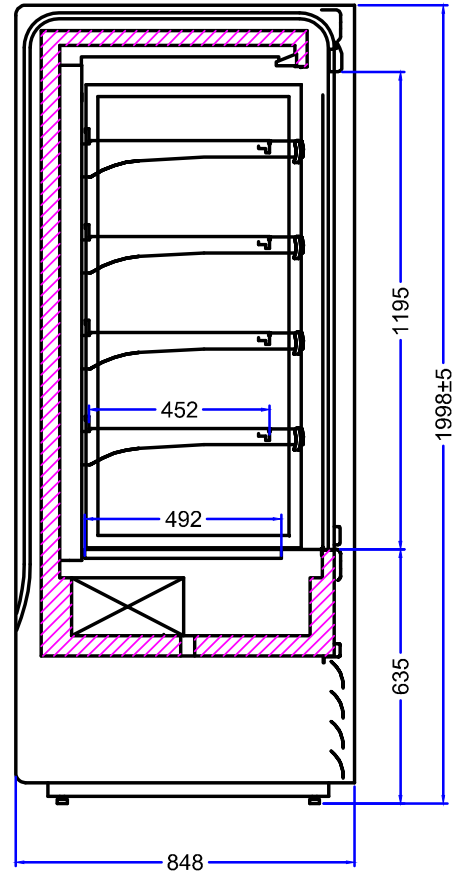

Masszeichnung

Wandkühlregal Serie ALASKA ENERGY

ALASKA ENERGY mit Türen

ENERGY ALASKA/ ALSAKA SLIM M360	3648	3584
ENERGY ALASKA/ ALSAKA SLIM M300	2956	2892
ENERGY ALASKA/ ALSAKA SLIM M240	2436	2372
ENERGY ALASKA/ ALSAKA SLIM M180	1856	1792
ENERGY ALASKA/ ALSAKA SLIM M150	1510	1446
ENERGY ALASKA/ ALSAKA SLIM M120	1250	1186
ENERGY ALASKA/ ALSAKA SLIM M100	960	896
ENERGY ALASKA/ ALSAKA SLIM M71	709	645
Beschreibung	Maß A	Maß B

ALASKA ENERGY mit Schiebescheiben

ENERGY ALASKA/ALSAKA SLIM M360	3648	3584
ENERGY ALASKA/ALSAKA SLIM M300	2956	2892
ENERGY ALASKA/ALSAKA SLIM M240	2436	2372
ENERGY ALASKA/ALSAKA SLIM M180	1856	1792
ENERGY ALASKA/ALSAKA SLIM M150	1510	1446
ENERGY ALASKA/ALSAKA SLIM M120	1250	1186
ENERGY ALASKA/ALSAKA SLIM M100	960	896
ENERGY ALASKA/ALSAKA SLIM M71	709	645
Beschreibung	Maß A	Maß B

ALASKA ENERGY mit motorisierter Jalousie

Beschreibung	Maß A	Maß B
ENERGY ALASKA/ALSAKA SLIM M180	1856	1792
ENERGY ALASKA/ALSAKA SLIM M150	1510	1446
ENERGY ALASKA/ALSAKA SLIM M120	1250	1186
ENERGY ALASKA/ALSAKA SLIM M100	960	896

ALASKA ENERGY offen

ENERGY ALASKA/ALSAKA SLIM M360	3648	3584
ENERGY ALASKA/ALSAKA SLIM M300	2956	2892
ENERGY ALASKA/ALSAKA SLIM M240	2436	2372
ENERGY ALASKA/ALSAKA SLIM M180	1856	1792
ENERGY ALASKA/ALSAKA SLIM M150	1510	1446
ENERGY ALASKA/ALSAKA SLIM M120	1250	1186
ENERGY ALASKA/ALSAKA SLIM M100	960	896
ENERGY ALASKA/ALSAKA SLIM M71	709	645
Beschreibung	Maß A	Maß B