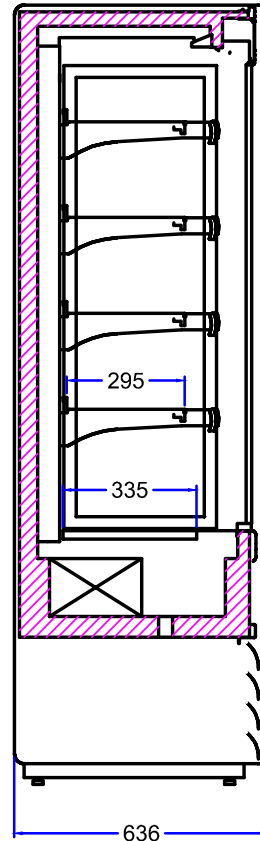

Masszeichnung

Wandkühlregal Serie ALASKA ENERGY

ALASKA ENERGY mit Türen

ENERGY ALASKA/ ALSAKA SLIM M360	3648	3584
ENERGY ALASKA/ ALSAKA SLIM M300	2956	2892
ENERGY ALASKA/ ALSAKA SLIM M240	2436	2372
ENERGY ALASKA/ ALSAKA SLIM M180	1856	1792
ENERGY ALASKA/ ALSAKA SLIM M150	1510	1446
ENERGY ALASKA/ ALSAKA SLIM M120	1250	1186
ENERGY ALASKA/ ALSAKA SLIM M100	960	896
ENERGY ALASKA/ ALSAKA SLIM M71	709	645
Beschreibung	Maß A	Maß B

ALASKA ENERGY mit Schiebescheiben

ENERGY ALASKA/ALSAKA SLIM M360	3648	3584
ENERGY ALASKA/ALSAKA SLIM M300	2956	2892
ENERGY ALASKA/ALSAKA SLIM M240	2436	2372
ENERGY ALASKA/ALSAKA SLIM M180	1856	1792
ENERGY ALASKA/ALSAKA SLIM M150	1510	1446
ENERGY ALASKA/ALSAKA SLIM M120	1250	1186
ENERGY ALASKA/ALSAKA SLIM M100	960	896
ENERGY ALASKA/ALSAKA SLIM M71	709	645
Beschreibung	Maß A	Maß B

ALASKA ENERGY mit motorisierter Jalousie

Beschreibung	Maß A	Maß B
ENERGY ALASKA/ALSAKA SLIM M180	1856	1792
ENERGY ALASKA/ALSAKA SLIM M150	1510	1446
ENERGY ALASKA/ALSAKA SLIM M120	1250	1186
ENERGY ALASKA/ALSAKA SLIM M100	960	896

ALASKA ENERGY offen

ENERGY ALASKA/ALSAKA SLIM M360	3648	3584
ENERGY ALASKA/ALSAKA SLIM M300	2956	2892
ENERGY ALASKA/ALSAKA SLIM M240	2436	2372
ENERGY ALASKA/ALSAKA SLIM M180	1856	1792
ENERGY ALASKA/ALSAKA SLIM M150	1510	1446
ENERGY ALASKA/ALSAKA SLIM M120	1250	1186
ENERGY ALASKA/ALSAKA SLIM M100	960	896
ENERGY ALASKA/ALSAKA SLIM M71	709	645
Beschreibung	Maß A	Maß B