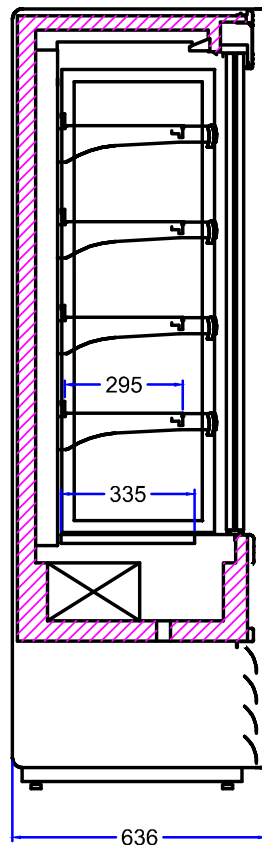

Masszeichnung

Wandkühlregal Serie ALASKA ENERGY

ALASKA ENERGY mit Türen

ENERGY ALASKA/ ALSAKA SLIM M360	3648	3584
ENERGY ALASKA/ ALSAKA SLIM M300	2956	2892
ENERGY ALASKA/ ALSAKA SLIM M240	2436	2372
ENERGY ALASKA/ ALSAKA SLIM M180	1856	1792
ENERGY ALASKA/ ALSAKA SLIM M150	1510	1446
ENERGY ALASKA/ ALSAKA SLIM M120	1250	1186
ENERGY ALASKA/ ALSAKA SLIM M100	960	896
ENERGY ALASKA/ ALSAKA SLIM M71	709	645
Beschreibung	Maß A	Maß B

ALASKA ENERGY mit Schiebescheiben

ENERGY ALASKA/ALSAKA SLIM M360	3648	3584
ENERGY ALASKA/ALSAKA SLIM M300	2956	2892
ENERGY ALASKA/ALSAKA SLIM M240	2436	2372
ENERGY ALASKA/ALSAKA SLIM M180	1856	1792
ENERGY ALASKA/ALSAKA SLIM M150	1510	1446
ENERGY ALASKA/ALSAKA SLIM M120	1250	1186
ENERGY ALASKA/ALSAKA SLIM M100	960	896
ENERGY ALASKA/ALSAKA SLIM M71	709	645
Beschreibung	Maß A	Maß B

ALASKA ENERGY mit motorisierter Jalousie

Beschreibung	Maß A	Maß B
ENERGY ALASKA/ALSAKA SLIM M180	1856	1792
ENERGY ALASKA/ALSAKA SLIM M150	1510	1446
ENERGY ALASKA/ALSAKA SLIM M120	1250	1186
ENERGY ALASKA/ALSAKA SLIM M100	960	896

ALASKA ENERGY offen

ENERGY ALASKA/ALSAKA SLIM M360	3648	3584
ENERGY ALASKA/ALSAKA SLIM M300	2956	2892
ENERGY ALASKA/ALSAKA SLIM M240	2436	2372
ENERGY ALASKA/ALSAKA SLIM M180	1856	1792
ENERGY ALASKA/ALSAKA SLIM M150	1510	1446
ENERGY ALASKA/ALSAKA SLIM M120	1250	1186
ENERGY ALASKA/ALSAKA SLIM M100	960	896
ENERGY ALASKA/ALSAKA SLIM M71	709	645
Beschreibung	Maß A	Maß B