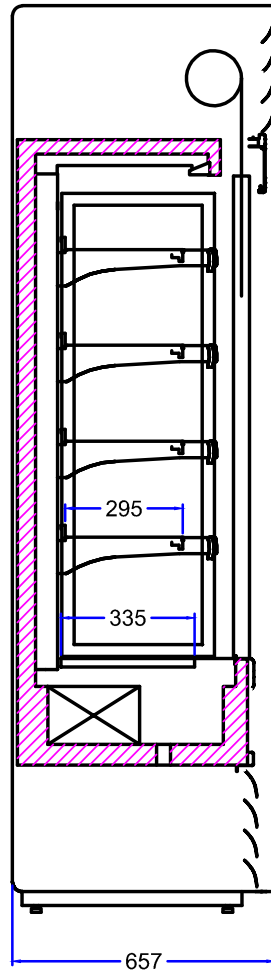

Masszeichnung

Wandkühlregal Serie ALASKA ENERGY

ALASKA ENERGY mit Türen

ENERGY ALASKA/ ALSAKA SLIM M360	3648	3584
ENERGY ALASKA/ ALSAKA SLIM M300	2956	2892
ENERGY ALASKA/ ALSAKA SLIM M240	2436	2372
ENERGY ALASKA/ ALSAKA SLIM M180	1856	1792
ENERGY ALASKA/ ALSAKA SLIM M150	1510	1446
ENERGY ALASKA/ ALSAKA SLIM M120	1250	1186
ENERGY ALASKA/ ALSAKA SLIM M100	960	896
ENERGY ALASKA/ ALSAKA SLIM M71	709	645
Beschreibung	Maß A	Maß B

ALASKA ENERGY mit Schiebescheiben

ENERGY ALASKA/ALSAKA SLIM M360	3648	3584
ENERGY ALASKA/ALSAKA SLIM M300	2956	2892
ENERGY ALASKA/ALSAKA SLIM M240	2436	2372
ENERGY ALASKA/ALSAKA SLIM M180	1856	1792
ENERGY ALASKA/ALSAKA SLIM M150	1510	1446
ENERGY ALASKA/ALSAKA SLIM M120	1250	1186
ENERGY ALASKA/ALSAKA SLIM M100	960	896
ENERGY ALASKA/ALSAKA SLIM M71	709	645
Beschreibung	Maß A	Maß B

ALASKA ENERGY mit motorisierter Jalousie

Beschreibung	Maß A	Maß B
ENERGY ALASKA/ALSAKA SLIM M180	1856	1792
ENERGY ALASKA/ALSAKA SLIM M150	1510	1446
ENERGY ALASKA/ALSAKA SLIM M120	1250	1186
ENERGY ALASKA/ALSAKA SLIM M100	960	896

ALASKA ENERGY offen

ENERGY ALASKA/ALSAKA SLIM M360	3648	3584
ENERGY ALASKA/ALSAKA SLIM M300	2956	2892
ENERGY ALASKA/ALSAKA SLIM M240	2436	2372
ENERGY ALASKA/ALSAKA SLIM M180	1856	1792
ENERGY ALASKA/ALSAKA SLIM M150	1510	1446
ENERGY ALASKA/ALSAKA SLIM M120	1250	1186
ENERGY ALASKA/ALSAKA SLIM M100	960	896
ENERGY ALASKA/ALSAKA SLIM M71	709	645
Beschreibung	Maß A	Maß B