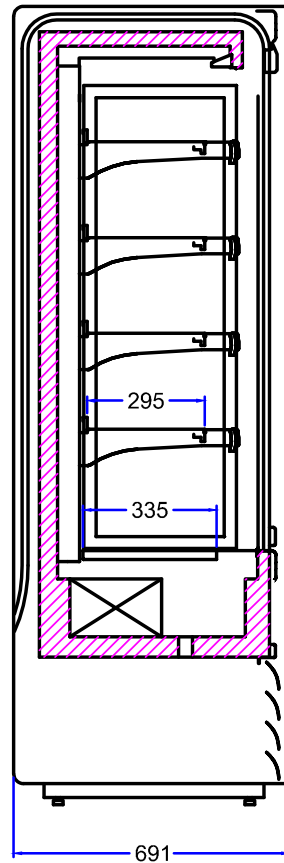

Masszeichnung

Wandkühlregal Serie ALASKA ENERGY

ALASKA ENERGY mit Türen

ENERGY ALASKA/ ALSAKA SLIM M360	3648	3584
ENERGY ALASKA/ ALSAKA SLIM M300	2956	2892
ENERGY ALASKA/ ALSAKA SLIM M240	2436	2372
ENERGY ALASKA/ ALSAKA SLIM M180	1856	1792
ENERGY ALASKA/ ALSAKA SLIM M150	1510	1446
ENERGY ALASKA/ ALSAKA SLIM M120	1250	1186
ENERGY ALASKA/ ALSAKA SLIM M100	960	896
ENERGY ALASKA/ ALSAKA SLIM M71	709	645
Beschreibung	Maß A	Maß B

ALASKA ENERGY mit Schiebescheiben

ENERGY ALASKA/ALSAKA SLIM M360	3648	3584
ENERGY ALASKA/ALSAKA SLIM M300	2956	2892
ENERGY ALASKA/ALSAKA SLIM M240	2436	2372
ENERGY ALASKA/ALSAKA SLIM M180	1856	1792
ENERGY ALASKA/ALSAKA SLIM M150	1510	1446
ENERGY ALASKA/ALSAKA SLIM M120	1250	1186
ENERGY ALASKA/ALSAKA SLIM M100	960	896
ENERGY ALASKA/ALSAKA SLIM M71	709	645
Beschreibung	Maß A	Maß B

ALASKA ENERGY mit motorisierter Jalousie

Beschreibung	Maß A	Maß B
ENERGY ALASKA/ALSAKA SLIM M180	1856	1792
ENERGY ALASKA/ALSAKA SLIM M150	1510	1446
ENERGY ALASKA/ALSAKA SLIM M120	1250	1186
ENERGY ALASKA/ALSAKA SLIM M100	960	896

ALASKA ENERGY offen

ENERGY ALASKA/ALSAKA SLIM M360	3648	3584
ENERGY ALASKA/ALSAKA SLIM M300	2956	2892
ENERGY ALASKA/ALSAKA SLIM M240	2436	2372
ENERGY ALASKA/ALSAKA SLIM M180	1856	1792
ENERGY ALASKA/ALSAKA SLIM M150	1510	1446
ENERGY ALASKA/ALSAKA SLIM M120	1250	1186
ENERGY ALASKA/ALSAKA SLIM M100	960	896
ENERGY ALASKA/ALSAKA SLIM M71	709	645
Beschreibung	Maß A	Maß B