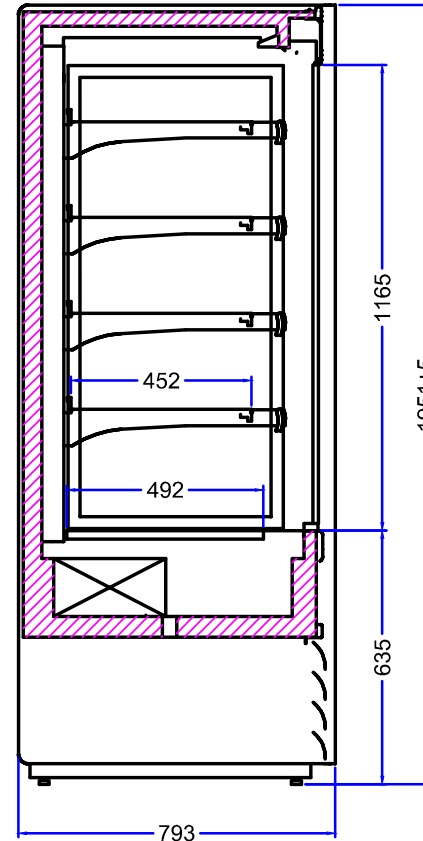

Masszeichnung

Wandkühlregal Serie ALASKA ENERGY

ALASKA ENERGY mit Türen

ENERGY ALASKA/ ALSAKA SLIM M360	3648	3584
ENERGY ALASKA/ ALSAKA SLIM M300	2956	2892
ENERGY ALASKA/ ALSAKA SLIM M240	2436	2372
ENERGY ALASKA/ ALSAKA SLIM M180	1856	1792
ENERGY ALASKA/ ALSAKA SLIM M150	1510	1446
ENERGY ALASKA/ ALSAKA SLIM M120	1250	1186
ENERGY ALASKA/ ALSAKA SLIM M100	960	896
ENERGY ALASKA/ ALSAKA SLIM M71	709	645
Beschreibung	Maß A	Maß B

ALASKA ENERGY mit Schiebescheiben

ENERGY ALASKA/ALSAKA SLIM M360	3648	3584
ENERGY ALASKA/ALSAKA SLIM M300	2956	2892
ENERGY ALASKA/ALSAKA SLIM M240	2436	2372
ENERGY ALASKA/ALSAKA SLIM M180	1856	1792
ENERGY ALASKA/ALSAKA SLIM M150	1510	1446
ENERGY ALASKA/ALSAKA SLIM M120	1250	1186
ENERGY ALASKA/ALSAKA SLIM M100	960	896
ENERGY ALASKA/ALSAKA SLIM M71	709	645
Beschreibung	Maß A	Maß B

ALASKA ENERGY mit motorisierter Jalousie

Beschreibung	Maß A	Maß B
ENERGY ALASKA/ALSAKA SLIM M180	1856	1792
ENERGY ALASKA/ALSAKA SLIM M150	1510	1446
ENERGY ALASKA/ALSAKA SLIM M120	1250	1186
ENERGY ALASKA/ALSAKA SLIM M100	960	896

ALASKA ENERGY offen

ENERGY ALASKA/ALSAKA SLIM M360	3648	3584
ENERGY ALASKA/ALSAKA SLIM M300	2956	2892
ENERGY ALASKA/ALSAKA SLIM M240	2436	2372
ENERGY ALASKA/ALSAKA SLIM M180	1856	1792
ENERGY ALASKA/ALSAKA SLIM M150	1510	1446
ENERGY ALASKA/ALSAKA SLIM M120	1250	1186
ENERGY ALASKA/ALSAKA SLIM M100	960	896
ENERGY ALASKA/ALSAKA SLIM M71	709	645
Beschreibung	Maß A	Maß B