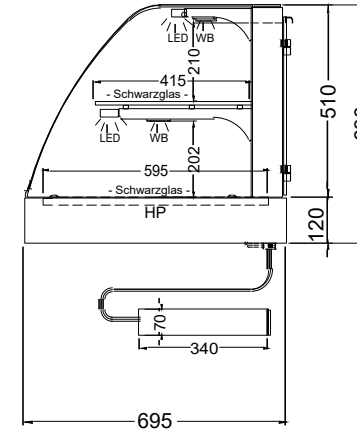

WT O-145-53

[Art. 484530113]

(Bedienseite)

(Seitenansicht)

Kundenseite offen

(Seitenansicht)

Version PRO

LEGENDE:
LED = LED-Beleuchtung
WB = Wärmebrücke
HP = Heizplatte

* Modell "KOR-145-53" mit größerem Steuerungskasten (Tiefe 460mm) - Spannung 400 V / 50 Hz