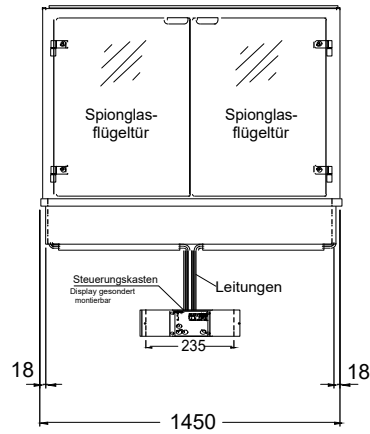

WT O-145-53

[Art. 484530113]

(Bedienseite)

(Seitenansicht)

Kundenseite offen

(Seitenansicht)

Version PRO

LEGENDE:
LED = LED-Beleuchtung
WB = Wärmebrücke
HP = Heizplatte

* Modell "KOR-145-53" mit größerem Steuerungskasten (Tiefe 460mm) - Spannung 400 V / 50 Hz