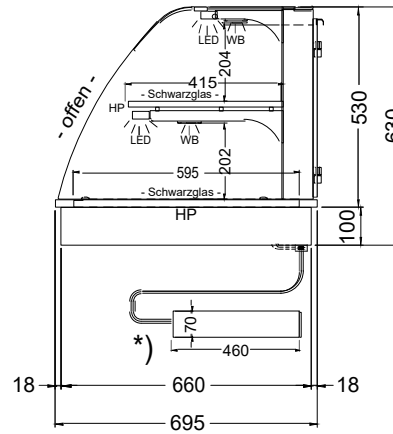

WT O-145-53

[Art. 484530113]

(Bedienseite)

(Seitenansicht)

Kundenseite offen

(Seitenansicht)

Version PRO

LEGENDE:
LED = LED-Beleuchtung
WB = Wärmebrücke
HP = Heizplatte

* Modell "KOR-145-53" mit größerem Steuerungskasten (Tiefe 460mm) - Spannung 400 V / 50 Hz