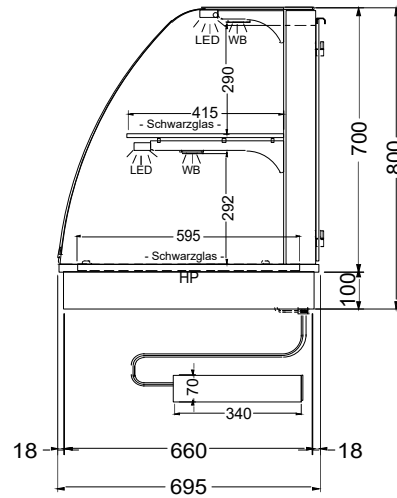

WT G-3/1-70

[Art. 484530422]

(Bedienseite)

(Seitenansicht)
Geschlossen

(Seitenansicht)
Version PRO

LEGENDE:
LED = LED-Beleuchtung
WB = Wärmebrücke
HP = Heizplatte