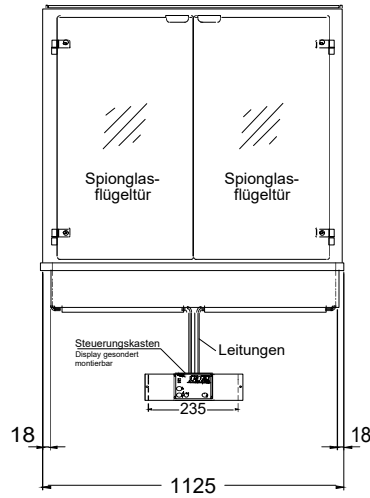

WT G-3/1-70

[Art. 484530422]

(Bedienseite)

(Seitenansicht)
Geschlossen

(Seitenansicht)
Version PRO

LEGENDE:
LED = LED-Beleuchtung
WB = Wärmebrücke
HP = Heizplatte