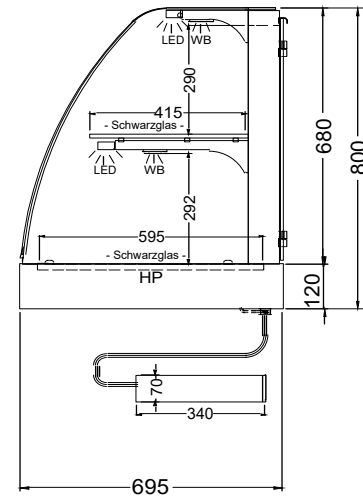

WT G-3/1-70

[Art. 484530422]

(Bedienseite)

(Seitenansicht)
Geschlossen

(Seitenansicht)
Version PRO

LEGENDE:
LED = LED-Beleuchtung
WB = Wärmebrücke
HP = Heizplatte