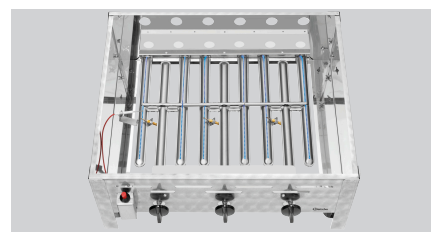

## Gas-Tischbräter TB1100PF

### Beschreibung

Der Gas-Tischbräter ist das ideale Gerät für das Braten von Speisen im Außenbereich: die leichte und kompakte Ausführung macht den Transport einfach easy, der simple Aufbau ermöglicht einen schnellen Aufbau und dank des Betriebs mit Flüssiggas kommt das Gerät überall und ganz flexibel zum Einsatz.

### Features

- |                       |   |
|-----------------------|---|
| • Material Pfanne:    | Stahlblech  |
| • Material:           | Edelstahl   |
| • Anschlusswert:      | 11 kW   |
| • Material Pfanne:    | Emailliert  |
| • Maße Pfanne:        | B 700 x T 540 x H 70 mm   |
| • Gas-Art:            | Flüssiggas  |
| • Wichtiger Hinweis:  | Betrieb nur mit Flüssiggas<br>Ausschließlich im Außenbereich einsetzbar |
| • Zünd-Art:           | Piezo-Zündung   |
| • Anschluss:          | 3/8"  |
| • Regeldruck:         | 50 mbar   |
| • Verbrauch:          | 850 g / Std.  |
| • Anzahl Brenner:     | 3   |
| • Überhitzungsschutz: | Ja  |
| • Ausführung:         | Grillpfanne   |
| • Inklusive:          | 1 Schlauch<br>1 Gewerbedruckregler                                      |

► Weiter auf der nächsten Seite

- Grillpfanne aus Stahlblech, emailliert
- ✓ Maße: B 700 x T 540 x H 70 mm

- 3 Brenner
- ✓ Piezo-Zündung

- Betrieb mit Flüssiggas
- ✓ Regeldruck: 50 mbar