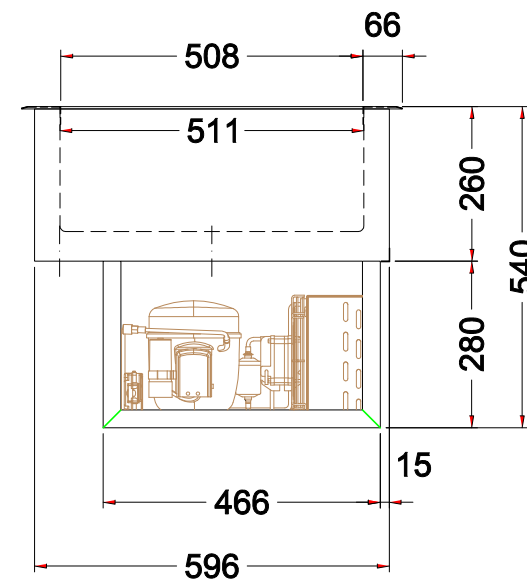

Masszeichnung Einbaukühlwanne EBW 6/1 S

[Art. 484253361]

(Bedienseite)

(Seitenansicht)

(Draufsicht)

Elektronisches Thermostat