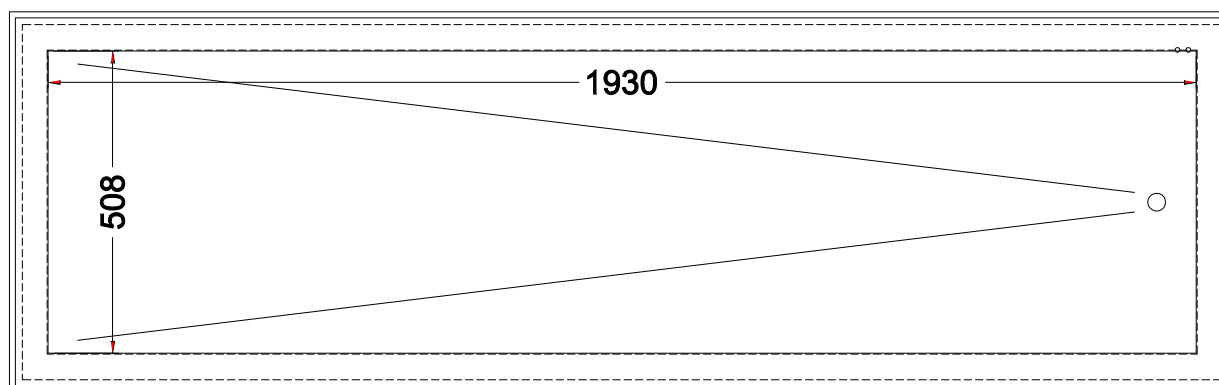

Masszeichnung Einbaukühlwanne EBW 6/1 S

[Art. 484253361]

(Bedienseite)

(Seitenansicht)

(Draufsicht)

Elektronisches Thermostat