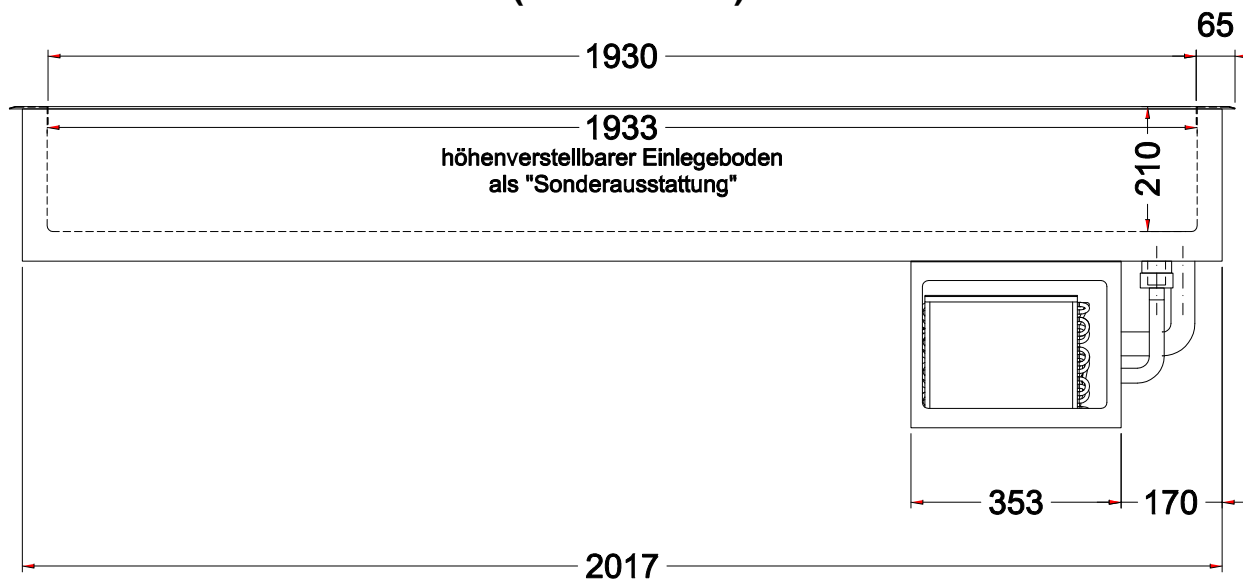

Masszeichnung Einbaukühlwanne EBW 6/1 S

[Art. 484253361]

(Bedienseite)

(Seitenansicht)

(Draufsicht)

Elektronisches Thermostat