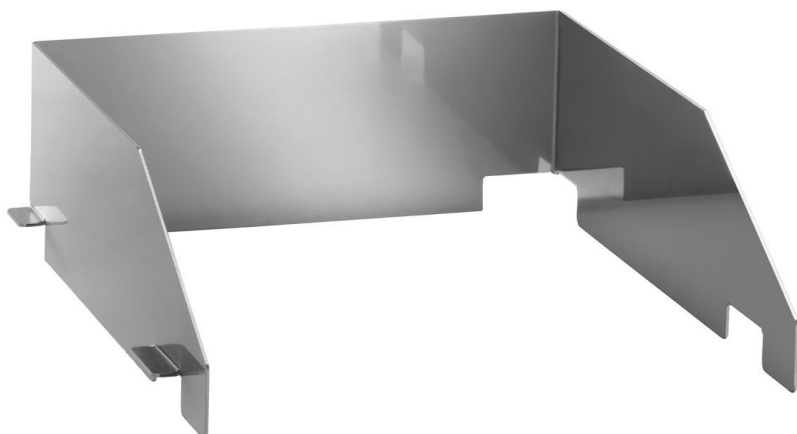

Spritzschutz 740

Beschreibung

Features

- | | |
|----------------------|--------------------------|
| • Ablagerost: | Nein |
| • Material: | Edelstahl |
| • Wichtiger Hinweis: | - |
| • Maße: | B 354 x T 470 x H 120 mm |
| • Gewicht: | 2,9 kg |