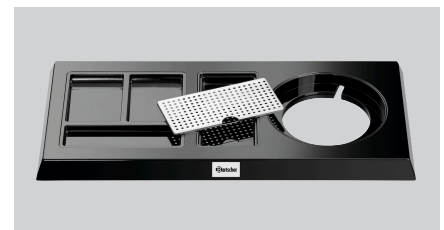

Teestation 1145SH

Beschreibung

Heißwasser für Tee, Instantkaffee oder andere Aufgussgetränke: Ob auf dem Hotelzimmer, in Wartebereichen oder bei der Kundenberatung. Mit der Teestation ist alles ordentlich und sofort griffbereit – Vom Teebeutel bis hin zum Löffel.

Features

- Material: Kunststoff
- Farbe: Schwarz
Glänzend
- Ausgelegt für: 1 Wasserkocher
Wasserkocher 0,8L | Schwarz glänzend
Wasserkocher 0,6L | Schwarz matt
Ø 145 mm
- Aussparung für Wasserkocher: 3 Staufächer für Tee, Instantkaffee, Zucker und Löffel/Rührstäbchen
- Eigenschaften: Kabelführung im Sockel
- Inklusive: 1 Abtropfschale
- Wichtiger Hinweis: Lieferung ohne Wasserkocher
- Maße: B 465 x T 225 x H 30 mm
- Gewicht: 0,91 kg

- ▶ Teestation für
 - ✓ Wasserkocher 0,8L
 - ✓ Wasserkocher 0,6L

- ▶ Ausführung:
 - ✓ Schwarz glänzend

- ▶ 3 Staufächer für Tee, Instantkaffee, Zucker und Löffel/Rührstäbchen

- ▶ Abtropfschale abnehmbar

- ▶ Kabelführung im Sockel

Teestation 1145SH

Ergänzungsprodukte

Wasserkocher 0,8L

- Material: Kunststoff
- Material Deckel: Kunststoff
- Inhalt: 0,8 Liter
- Mindest-Aufbrühmenge: 0,3 Liter
- Temperaturbereich bis: 100 °C
- Kochstopp-Automatik: Ja
- Füllstandsanzeige: Ja