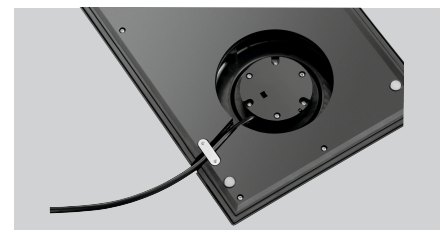

Features

- Material: Kunststoff
- Farbe: Schwarz
Glänzend
- Ausgelegt für: 1 Wasserkocher
Wasserkocher 0,8L | Schwarz glänzend
Wasserkocher 0,6L | Schwarz matt
Ø 145 mm
- Aussparung für Wasserkocher: 3 Staufächer für Tee, Instantkaffee, Zucker und Löffel/Rührstäbchen
- Eigenschaften: Kabelführung im Sockel
- Inklusive: 1 Abtropfschale
- Wichtiger Hinweis: Lieferung ohne Wasserkocher
- Maße: B 465 x T 225 x H 30 mm
- Gewicht: 0,91 kg

- ▶ Teestation für
 - ✓ Wasserkocher 0,8L
 - ✓ Wasserkocher 0,6L

- ▶ Ausführung:
 - ✓ Schwarz glänzend

- ▶ 3 Staufächer für Tee, Instantkaffee, Zucker und Löffel/Rührstäbchen

- ▶ Abtropfschale abnehmbar

- ▶ Kabelführung im Sockel

Teestation 1145SH

Ergänzungsprodukte

Wasserkocher 0,8L

- Material: Kunststoff
- Material Deckel: Kunststoff
- Inhalt: 0,8 Liter
- Mindest-Aufbrühmenge: 0,3 Liter
- Temperaturbereich bis: 100 °C
- Kochstopp-Automatik: Ja
- Füllstandsanzeige: Ja