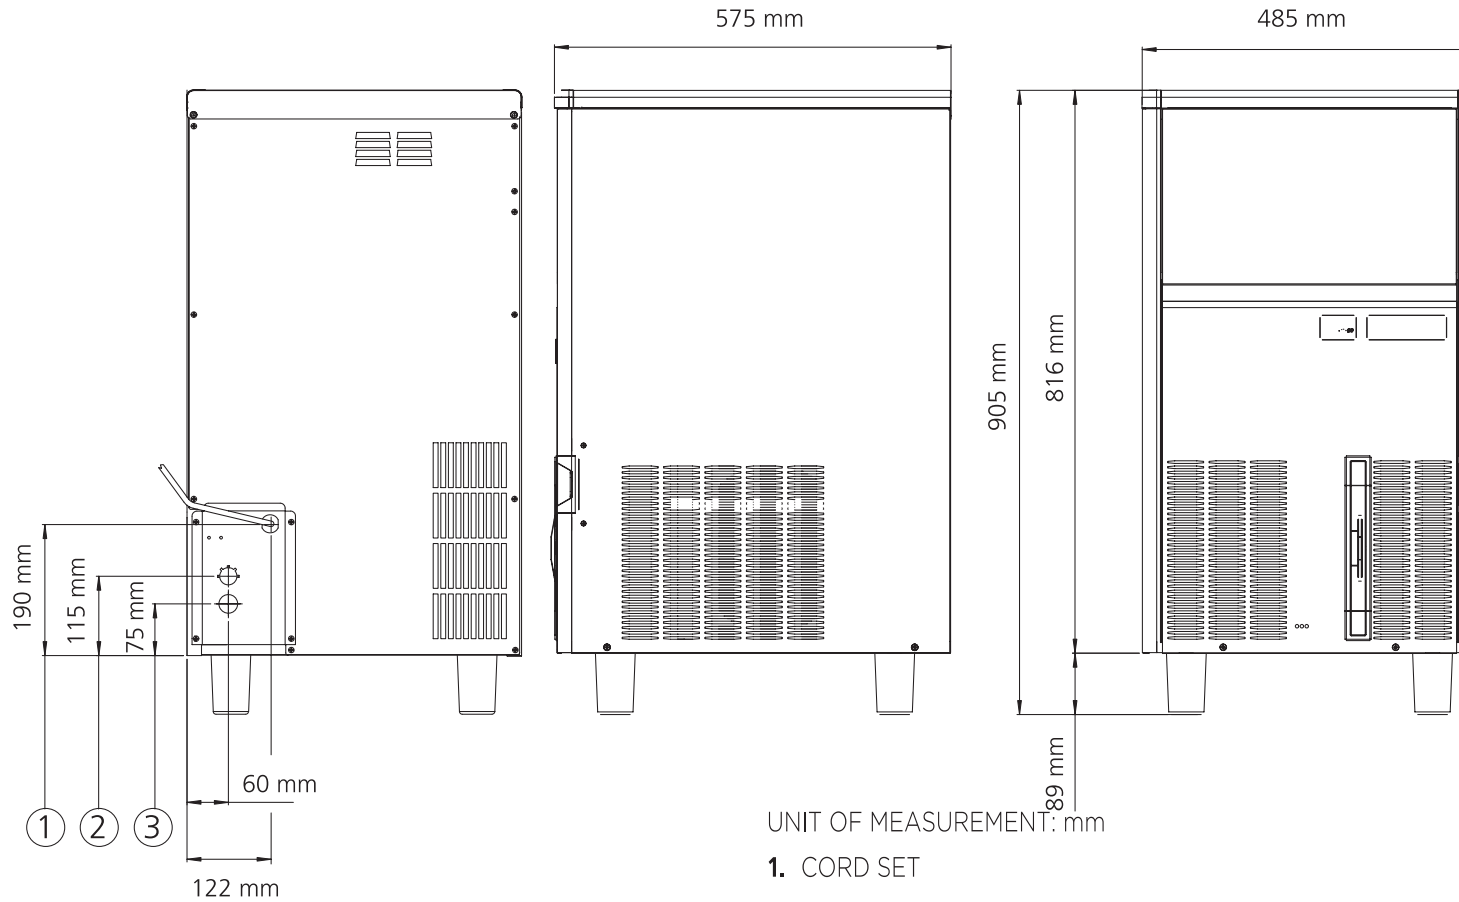

Masszeichnung

Eiswürfelbereiter SDE 64 W

[Art. 41320651204]

UNIT OF MEASUREMENT: mm

1. CORD SET
2. Ø 20mm WATER DRAIN
3. 3/4" GAS WATER INLET
(WATER CONDENSER VERSION TOO)