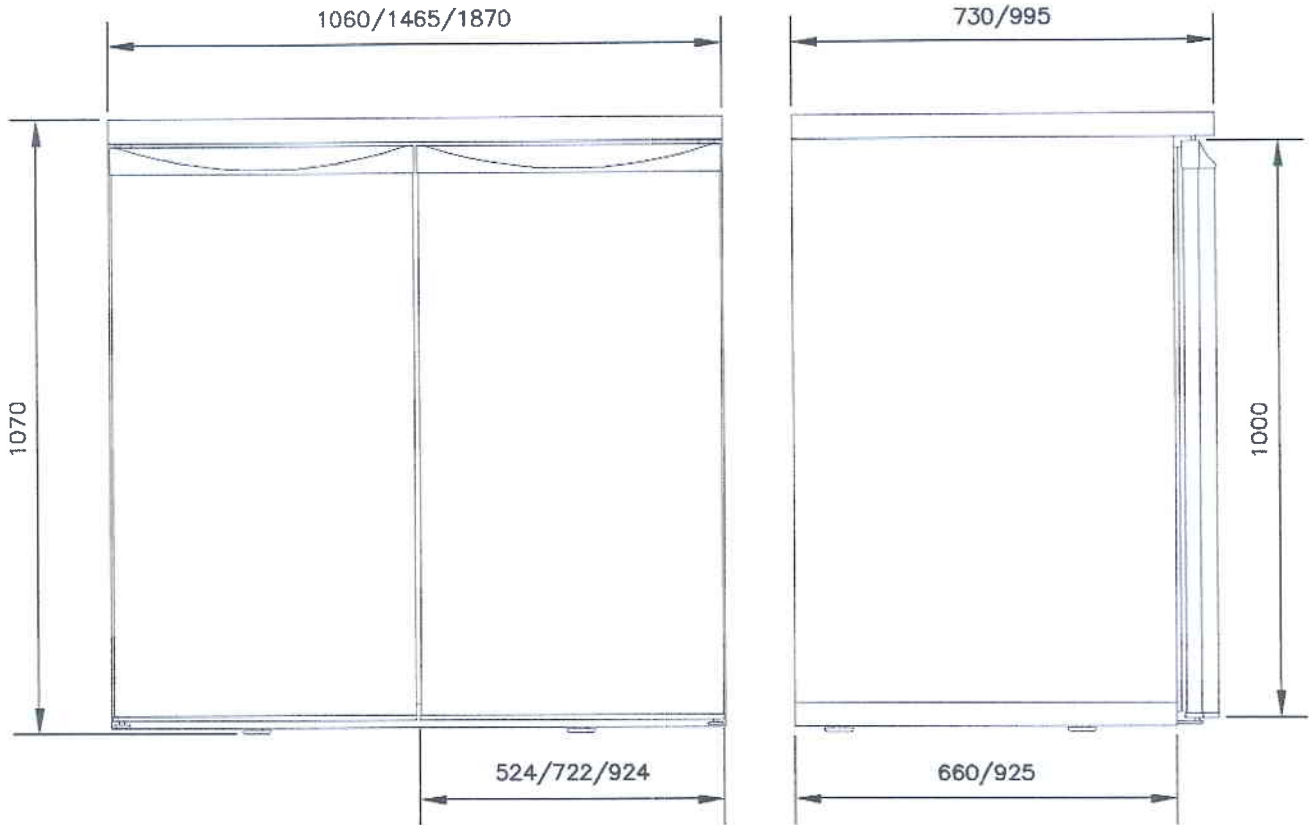

NordCap - Fasskühlgehäuse

	A	B
FK 2 - R - XL	102	345
FK 4 - XL	273	345
FK 3 - R - XL	102	547,5
FK 6 - XL	273	547,5
FK 4 - R - XL	102	750
FK 8 - XL	273	750