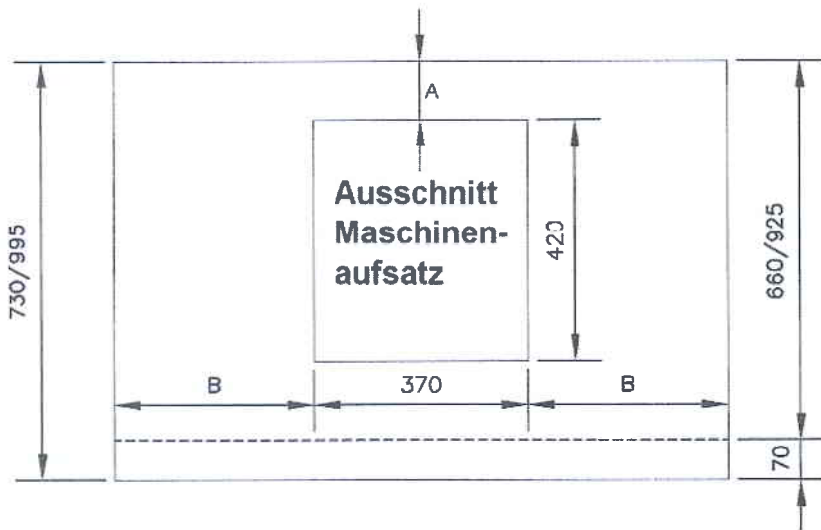

NordCap - Fasskühlgehäuse

	A	B
FK 2 - R - XL	102	345
FK 4 - XL	273	345
FK 3 - R - XL	102	547,5
FK 6 - XL	273	547,5
FK 4 - R - XL	102	750
FK 8 - XL	273	750