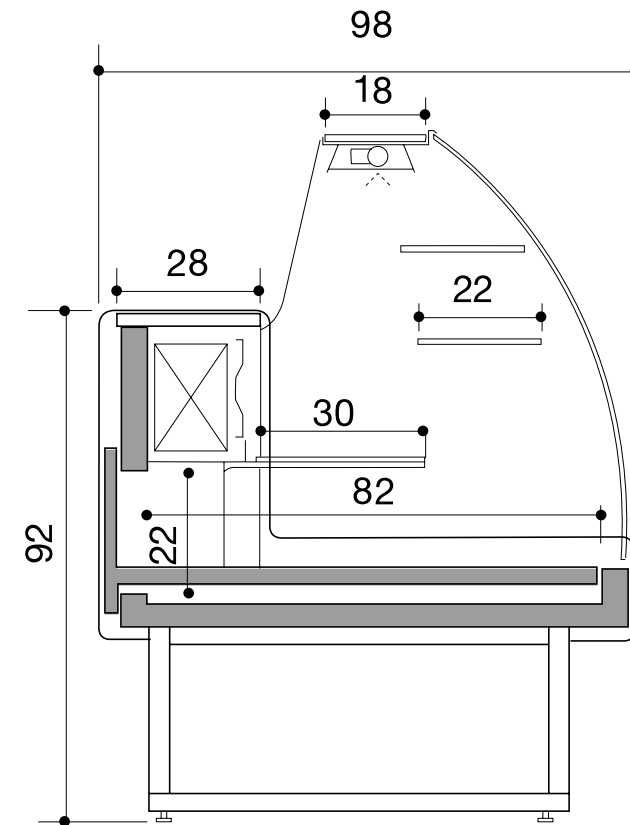

Masszeichnung COOL-LINE-Kuchenvitrine COLORADO 220

[Art. 506040220]

* Alle Angaben in cm