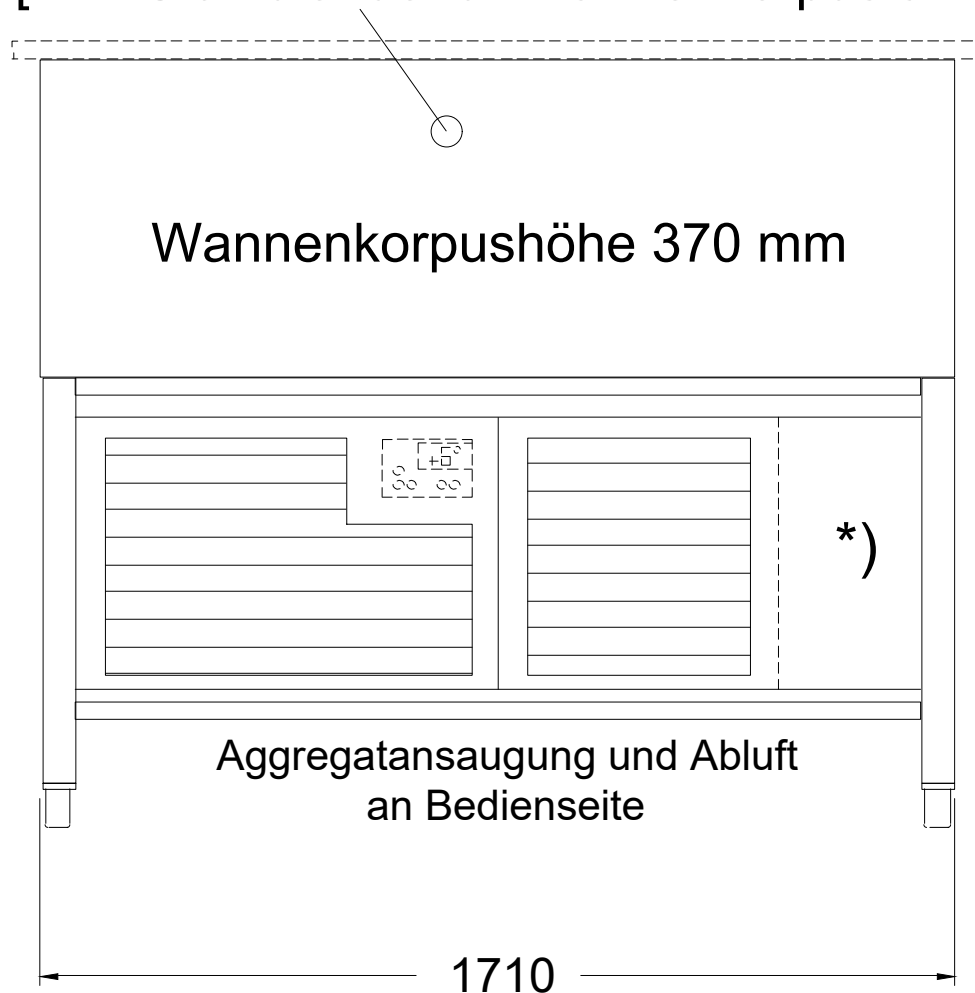

Untergestell SLIDE-IN 177-E

[Art. 484309933]

[inkl. Sichtblende für Wannenkorpus an Bedienseite]

*) Fußgestell mit Tauwasserschale (bei offenen Modellen) = mit extra Klappe (=rechts)