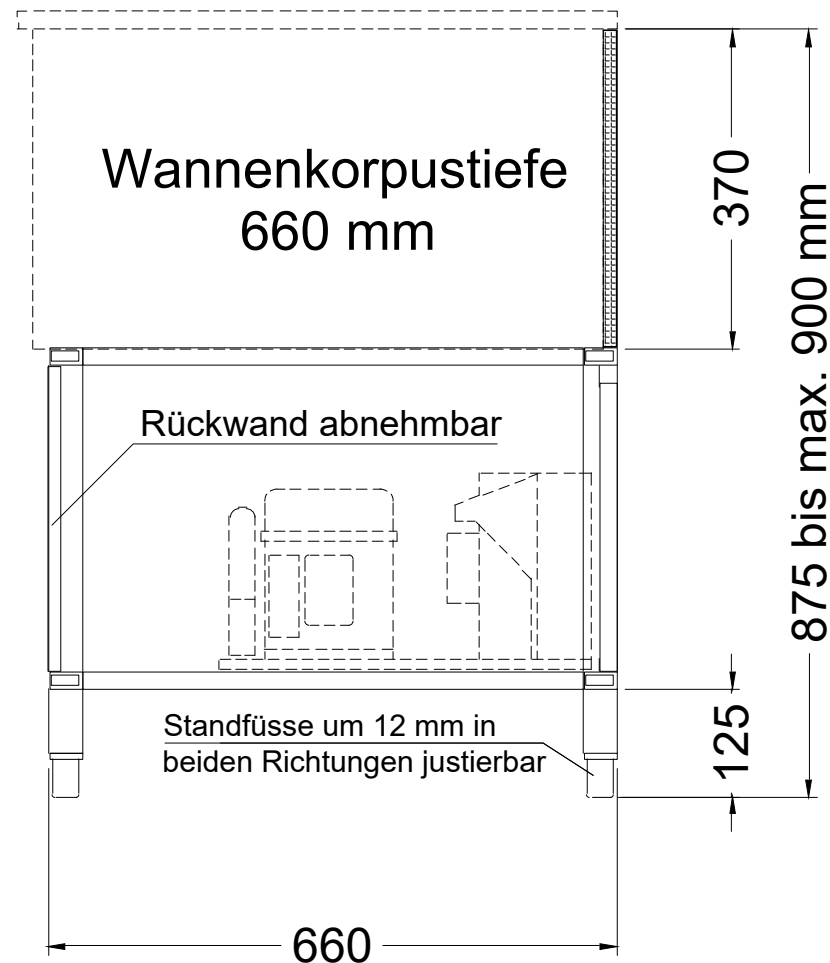

Untergestell SLIDE-IN 177-E

[Art. 484309933]

[inkl. Sichtblende für Wannenkorpus an Bedienseite]

*) Fußgestell mit Tauwasserschale (bei offenen Modellen) = mit extra Klappe (=rechts)