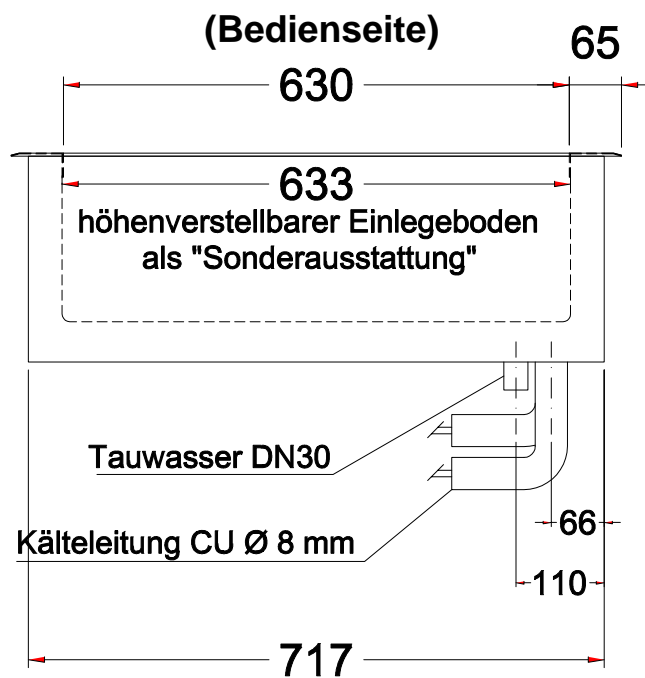

Masszeichnung Einbaukühlwanne EBW 2/1 Z

[Art. 484253411]

(Draufsicht)