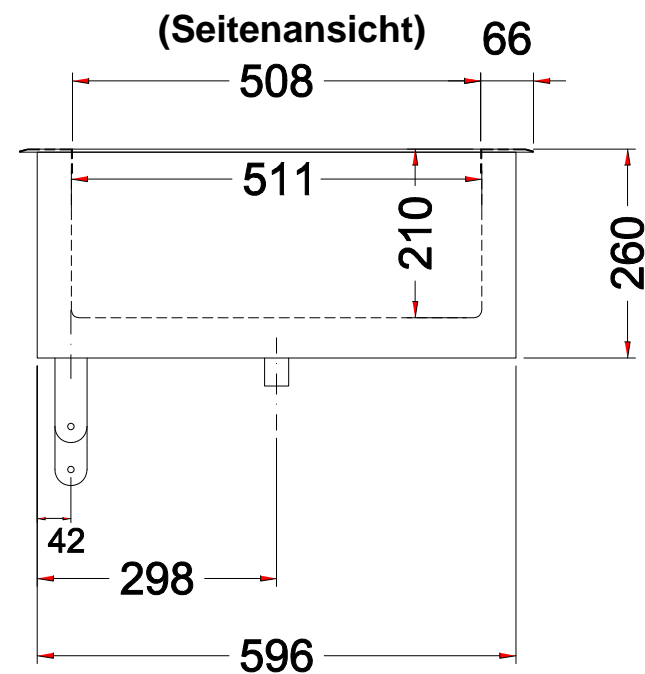

Masszeichnung Einbaukühlwanne EBW 2/1 Z

[Art. 484253411]

(Draufsicht)