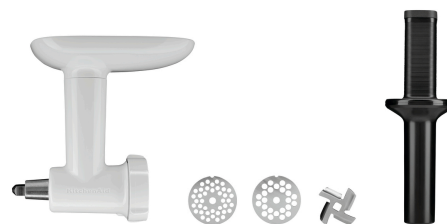

Fleischwolf zur KitchenAid

- Material: Kunststoff
- Wichtiger Hinweis: -
- Farbe: Weiß
- Passend zur KitchenAid: Alle Modelle aus unserem Sortiment
- Eigenschaften: -
- Set bestehend aus: 1 Fleischwolf
  1 Scheibe, fein

Art.-Nr. A150000
GTIN 4016098101372