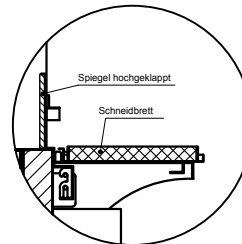

(Kundenseite)

(Bedienseite)

(Schnitt A-A)

(Seitenansicht)

(Grundriss)

(Detail "Easy Change")

(Detail Spiegelsystem)

LEGENDE:	
LED	= LED-Beleuchtung
WB	= Wärmebrücke
HP	= Heizplatte

BASIC E-44-45 Drop-In

[Art.Nr.: 522310]

(Kundenseite)

(Bedienseite)

(Schnitt A-A)

(Seitenansicht)

(Grundriss)

(Detail "Easy Change")

LEGENDE:	
LED	= LED-Beleuchtung
WB	= Wärmebrücke
HP	= Heizplatte

BASIC E-44-45 PRO

[Art.Nr.: 521310]

(Kundenseite)

(Bedienseite)

(Schnitt A-A)

(Seitenansicht)

(Grundriss)

(Detail "Easy Change")

(Detail Spiegelsystem)

LEGENDE:	
LED	= LED-Beleuchtung
WB	= Wärmebrücke
HP	= Heizplatte