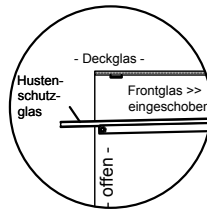

(Kundenseite)

(Bedienseite)

(Schnitt A-A)

(Seitenansicht)

(Grundriss)

(Detail "Easy Change")

(Detail Spiegelsystem)

LEGENDE:	
LED	= LED-Beleuchtung
WB	= Wärmebrücke
HP	= Heizplatte

BASIC E-44-45 Drop-In

[Art.Nr.: 522310]

(Kundenseite)

(Bedienseite)

(Schnitt A-A)

(Seitenansicht)

(Grundriss)

(Detail "Easy Change")