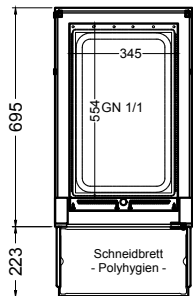

BASIC E-44-45 Drop-In

[Art.Nr.: 522310]

(Kundenseite)

(Bedienseite)

(Schnitt A-A)

(Seitenansicht)

(Grundriss)

(Detail "Easy Change")

LEGENDE:	
LED	= LED-Beleuchtung
WB	= Wärmebrücke
HP	= Heizplatte

BASIC E-44-45 PRO

[Art.Nr.: 521310]

(Kundenseite)

(Bedienseite)

(Schnitt A-A)

(Seitenansicht)

(Grundriss)