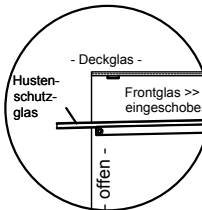

(Kundenseite)

(Bedienseite)

(Schnitt A-A)

(Seitenansicht)

(Grundriss)

(Detail "Easy Change")

(Detail Spiegelsystem)

LEGENDE:	
LED	= LED-Beleuchtung
WB	= Wärmebrücke
HP	= Heizplatte

BASIC E-44-45 Drop-In

[Art.Nr.: 522310]

(Kundenseite)

(Bedienseite)

(Schnitt A-A)

(Seitenansicht)

(Grundriss)

(Detail "Easy Change")

LEGENDE:	
LED	= LED-Beleuchtung
WB	= Wärmebrücke
HP	= Heizplatte

BASIC E-44-45 PRO

[Art.Nr.: 521310]

(Kundenseite)

(Bedienseite)

(Schnitt A-A)

(Seitenansicht)

(Grundriss)

(Detail "Easy Change")

(Detail Spiegelsystem)

LEGENDE:	
LED	= LED-Beleuchtung
WB	= Wärmebrücke
HP	= Heizplatte