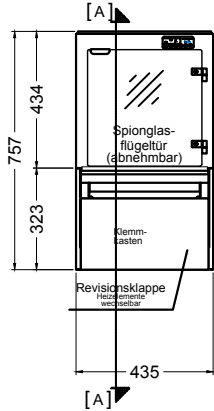

BASIC E-44-45 Drop-In

[Art.Nr.: 522310]

(Kundenseite)

(Bedienseite)

(Schnitt A-A)

(Seitenansicht)

(Grundriss)

(Detail "Easy Change")

LEGENDE:	
LED	= LED-Beleuchtung
WB	= Wärmebrücke
HP	= Heizplatte

BASIC E-44-45 PRO

[Art.Nr.: 521310]

(Kundenseite)

(Bedienseite)

(Schnitt A-A)

(Seitenansicht)

(Grundriss)

(Detail "Easy Change")

(Detail Spiegelsystem)

LEGENDE:	
LED	= LED-Beleuchtung
WB	= Wärmebrücke
HP	= Heizplatte