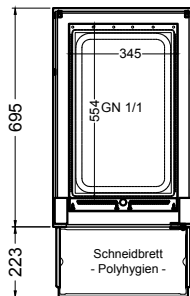

(Kundenseite)

(Bedienseite)

(Schnitt A-A)

(Seitenansicht)

(Grundriss)

(Detail "Easy Change")

(Detail Spiegelsystem)

LEGENDE:	
LED	= LED-Beleuchtung
WB	= Wärmebrücke
HP	= Heizplatte

BASIC E-44-45 Drop-In

[Art.Nr.: 522310]

(Kundenseite)

(Bedienseite)

(Schnitt A-A)

(Seitenansicht)

(Grundriss)

(Detail "Easy Change")