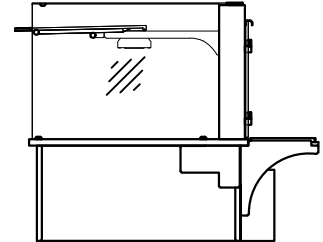

(Kundenseite)

(Bedienseite)

(Schnitt A-A)

(Seitenansicht)

(Grundriss)

(Detail "Easy Change")

(Detail Spiegelsystem)

LEGENDE:	
LED	= LED-Beleuchtung
WB	= Wärmebrücke
HP	= Heizplatte

BASIC E-44-45 Drop-In

[Art.Nr.: 522310]

(Kundenseite)

(Bedienseite)

(Schnitt A-A)

(Seitenansicht)

(Grundriss)

(Detail "Easy Change")