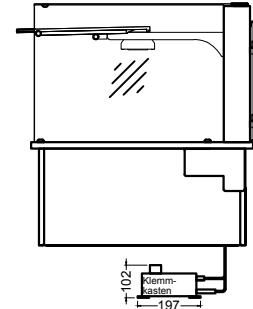

(Kundenseite)

(Bedienseite)

(Schnitt A-A)

(Seitenansicht)

(Grundriss)

(Detail "Easy Change")

(Detail Spiegelsystem)

LEGENDE:	
LED	= LED-Beleuchtung
WB	= Wärmebrücke
HP	= Heizplatte

BASIC E-44-45 Drop-In

[Art.Nr.: 522310]

(Kundenseite)

(Bedienseite)

(Schnitt A-A)

(Seitenansicht)

(Grundriss)

(Detail "Easy Change")

LEGENDE:	
LED	= LED-Beleuchtung
WB	= Wärmebrücke
HP	= Heizplatte

BASIC E-44-45 PRO

[Art.Nr.: 521310]

(Kundenseite)

(Bedienseite)

(Schnitt A-A)

(Seitenansicht)

(Grundriss)