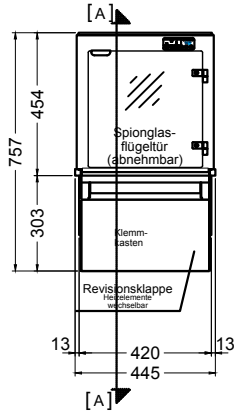

(Kundenseite)

(Bedienseite)

(Schnitt A-A)

(Seitenansicht)

(Grundriss)

(Detail "Easy Change")

(Detail Spiegelsystem)

LEGENDE:	
LED	= LED-Beleuchtung
WB	= Wärmebrücke
HP	= Heizplatte

BASIC E-44-45 Drop-In

[Art.Nr.: 522310]

(Kundenseite)

(Bedienseite)

(Schnitt A-A)

(Seitenansicht)

(Grundriss)

(Detail "Easy Change")

LEGENDE:	
LED	= LED-Beleuchtung
WB	= Wärmebrücke
HP	= Heizplatte

BASIC E-44-45 PRO

[Art.Nr.: 521310]

(Kundenseite)

(Bedienseite)

(Schnitt A-A)

(Seitenansicht)

(Grundriss)