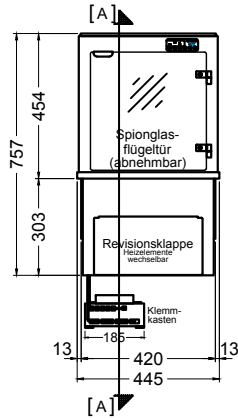

(Kundenseite)

(Bedienseite)

(Schnitt A-A)

(Seitenansicht)

(Grundriss)

(Detail "Easy Change")

(Detail Spiegelsystem)

LEGENDE:	
LED	= LED-Beleuchtung
WB	= Wärmebrücke
HP	= Heizplatte

BASIC E-44-45 Drop-In

[Art.Nr.: 522310]

(Kundenseite)

(Bedienseite)

(Schnitt A-A)

(Seitenansicht)

(Grundriss)

(Detail "Easy Change")

LEGENDE:	
LED	= LED-Beleuchtung
WB	= Wärmebrücke
HP	= Heizplatte

BASIC E-44-45 PRO

[Art.Nr.: 521310]

(Kundenseite)

(Bedienseite)

(Schnitt A-A)

(Seitenansicht)

(Grundriss)