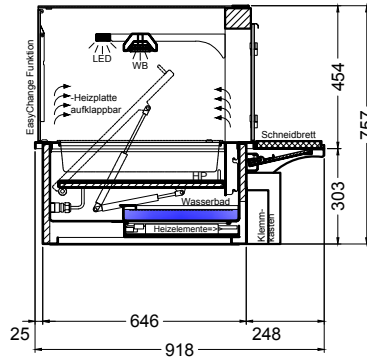

(Kundenseite)

(Bedienseite)

(Schnitt A-A)

(Seitenansicht)

(Grundriss)

(Detail "Easy Change")

(Detail Spiegelsystem)

LEGENDE:	
LED	= LED-Beleuchtung
WB	= Wärmebrücke
HP	= Heizplatte

BASIC E-44-45 Drop-In

[Art.Nr.: 522310]

(Kundenseite)

(Bedienseite)

(Schnitt A-A)

(Seitenansicht)

(Grundriss)

(Detail "Easy Change")

LEGENDE:	
LED	= LED-Beleuchtung
WB	= Wärmebrücke
HP	= Heizplatte

BASIC E-44-45 PRO

[Art.Nr.: 521310]

(Kundenseite)

(Bedienseite)

(Schnitt A-A)

(Seitenansicht)

(Grundriss)