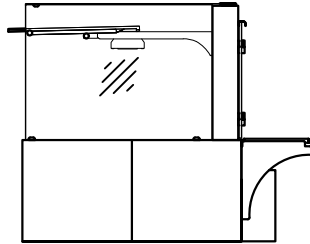

BASIC E-44-45 Drop-In

[Art.Nr.: 522310]

(Kundenseite)

(Bedienseite)

(Schnitt A-A)

(Seitenansicht)

(Grundriss)

(Detail "Easy Change")

LEGENDE:	
LED	= LED-Beleuchtung
WB	= Wärmebrücke
HP	= Heizplatte

BASIC E-44-45 PRO

[Art.Nr.: 521310]

(Kundenseite)

(Bedienseite)

(Schnitt A-A)

(Seitenansicht)

(Grundriss)

(Detail "Easy Change")

(Detail Spiegelsystem)

LEGENDE:	
LED	= LED-Beleuchtung
WB	= Wärmebrücke
HP	= Heizplatte