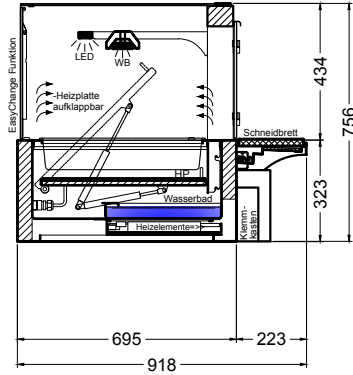

BASIC E-44-45 Drop-In

[Art.Nr.: 522310]

(Kundenseite)

(Bedienseite)

(Schnitt A-A)

(Seitenansicht)

(Grundriss)

(Detail "Easy Change")

LEGENDE:	
LED	= LED-Beleuchtung
WB	= Wärmebrücke
HP	= Heizplatte

BASIC E-44-45 PRO

[Art.Nr.: 521310]

(Kundenseite)

(Bedienseite)

(Schnitt A-A)

(Seitenansicht)

(Grundriss)

(Detail "Easy Change")

(Detail Spiegelsystem)

LEGENDE:	
LED	= LED-Beleuchtung
WB	= Wärmebrücke
HP	= Heizplatte