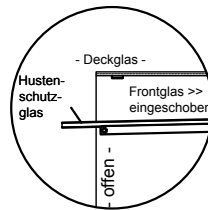

(Kundenseite)

(Bedienseite)

(Schnitt A-A)

(Seitenansicht)

(Grundriss)

(Detail "Easy Change")

(Detail Spiegelsystem)

LEGENDE:	
LED	= LED-Beleuchtung
WB	= Wärmebrücke
HP	= Heizplatte

BASIC E-44-45 Drop-In

[Art.Nr.: 522310]

(Kundenseite)

(Bedienseite)

(Schnitt A-A)

(Seitenansicht)

(Grundriss)

(Detail "Easy Change")

LEGENDE:	
LED	= LED-Beleuchtung
WB	= Wärmebrücke
HP	= Heizplatte

BASIC E-44-45 PRO

[Art.Nr.: 521310]

(Kundenseite)

(Bedienseite)

(Schnitt A-A)

(Seitenansicht)

(Grundriss)

(Detail "Easy Change")

(Detail Spiegelsystem)

LEGENDE:	
LED	= LED-Beleuchtung
WB	= Wärmebrücke
HP	= Heizplatte