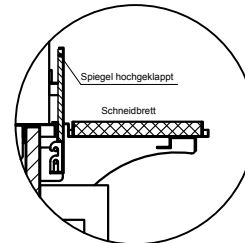

(Kundenseite)

(Bedienseite)

(Schnitt A-A)

(Seitenansicht)

(Grundriss)

(Detail "Easy Change")

(Detail Spiegelsystem)

LEGENDE:	
LED	= LED-Beleuchtung
WB	= Wärmebrücke
HP	= Heizplatte

BASIC E-44-45 Drop-In

[Art.Nr.: 522310]

(Kundenseite)

(Bedienseite)

(Schnitt A-A)

(Seitenansicht)

(Grundriss)

(Detail "Easy Change")

LEGENDE:	
LED	= LED-Beleuchtung
WB	= Wärmebrücke
HP	= Heizplatte

BASIC E-44-45 PRO

[Art.Nr.: 521310]

(Kundenseite)

(Bedienseite)

(Schnitt A-A)

(Seitenansicht)

(Grundriss)

(Detail "Easy Change")

(Detail Spiegelsystem)

LEGENDE:	
LED	= LED-Beleuchtung
WB	= Wärmebrücke
HP	= Heizplatte