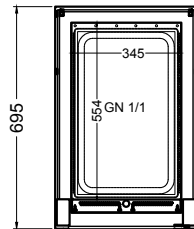

BASIC E-44-45 Drop-In

[Art.Nr.: 522310]

(Kundenseite)

(Bedienseite)

(Schnitt A-A)

(Seitenansicht)

(Grundriss)

(Detail "Easy Change")

LEGENDE:	
LED	= LED-Beleuchtung
WB	= Wärmebrücke
HP	= Heizplatte

BASIC E-44-45 PRO

[Art.Nr.: 521310]

(Kundenseite)

(Bedienseite)

(Schnitt A-A)

(Seitenansicht)

(Grundriss)