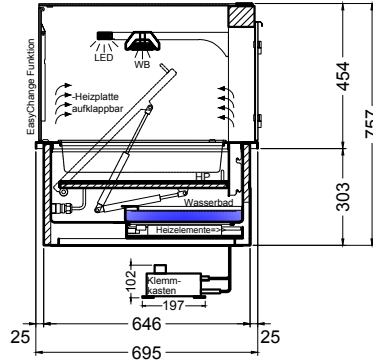

(Kundenseite)

(Bedienseite)

(Schnitt A-A)

(Seitenansicht)

(Grundriss)

(Detail "Easy Change")

(Detail Spiegelsystem)

LEGENDE:	
LED	= LED-Beleuchtung
WB	= Wärmebrücke
HP	= Heizplatte

BASIC E-44-45 Drop-In

[Art.Nr.: 522310]

(Kundenseite)

(Bedienseite)

(Schnitt A-A)

(Seitenansicht)

(Grundriss)

(Detail "Easy Change")

LEGENDE:	
LED	= LED-Beleuchtung
WB	= Wärmebrücke
HP	= Heizplatte

BASIC E-44-45 PRO

[Art.Nr.: 521310]

(Kundenseite)

(Bedienseite)

(Schnitt A-A)

(Seitenansicht)

(Grundriss)