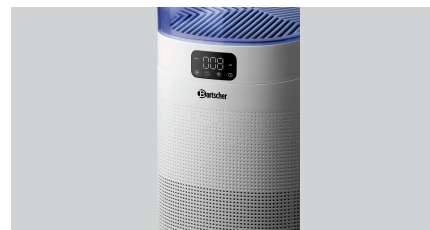

## Raumluftreiniger W4000

### Beschreibung

Mit einer maximalen Luftleistung von 400 m<sup>3</sup>/h reinigt der W4000 die Luft von Viren, Allergenen und Gerüchen. Die verschiedenen Farben des LED-Rings informieren über die aktuelle Luftqualität und bilden zudem ein schönes farbiges Licht im Raum.

### Features

- Farbe: Weiß
- Ausgelegt für: Räume bis 40 m<sup>2</sup>
- Luftqualitätssensor: Ja
- Luftqualitätsanzeige: Digital-Anzeige  
LED-Lichtring, verschiedene Farben
- Anzahl Filter: 1
- Filterklasse: HEPA H13
- Maximale Luftleistung: 400 m<sup>3</sup>/h
- Luftmenge regulierbar: 3 Stufen
- Filterwechsel: Hinweis über optisches Signal  
Nach 2.200 Betriebsstunden
- Timer: Ja
- Zeiteinstellung: 2, 4 oder 8 Stunden
- Schallwert: < 56 dB
- Ausführung Anschlusskabel: Kabellänge: 1,5 m
- Ein-/Ausschalter: Nein
- Kontrollleuchte: Filterwechsel

► Weiter auf der nächsten Seite

- Ausgelegt für:
  - ✓ Räume bis 40 m<sup>2</sup>

- Maximale Luftleistung: 400 m<sup>3</sup>/h
  - ✓ Luftmenge regulierbar: 3 Stufen

- 2-fache Anzeige der Luftqualität
  - ✓ Digital-Anzeige
  - ✓ LED-Lichtring, verschiedene Farben