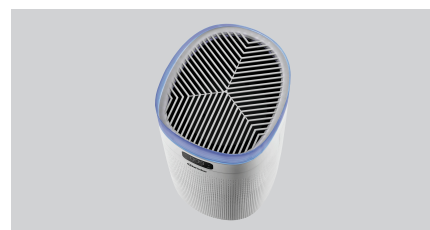

## Raumluftreiniger W4000

### Beschreibung

Mit einer maximalen Luftleistung von 400 m<sup>3</sup>/h reinigt der W4000 die Luft von Viren, Allergenen und Gerüchen. Die verschiedenen Farben des LED-Rings informieren über die aktuelle Luftqualität und bilden zudem ein schönes farbiges Licht im Raum.

### Features

- Farbe: Weiß
- Ausgelegt für: Räume bis 40 m<sup>2</sup>
- Luftqualitätssensor: Ja
- Luftqualitätsanzeige: Digital-Anzeige  
LED-Lichtring, verschiedene Farben
- Anzahl Filter: 1
- Filterklasse: HEPA H13
- Maximale Luftleistung: 400 m<sup>3</sup>/h
- Luftmenge regulierbar: 3 Stufen
- Filterwechsel: Hinweis über optisches Signal  
Nach 2.200 Betriebsstunden
- Timer: Ja
- Zeiteinstellung: 2, 4 oder 8 Stunden
- Schallwert: < 56 dB
- Ausführung Anschlusskabel: Kabellänge: 1,5 m
- Ein-/Ausschalter: Nein
- Kontrollleuchte: Filterwechsel

► Weiter auf der nächsten Seite

- Ausgelegt für:
  - ✓ Räume bis 40 m<sup>2</sup>

- Maximale Luftleistung: 400 m<sup>3</sup>/h
  - ✓ Luftmenge regulierbar: 3 Stufen

- 2-fache Anzeige der Luftqualität
  - ✓ Digital-Anzeige
  - ✓ LED-Lichtring, verschiedene Farben