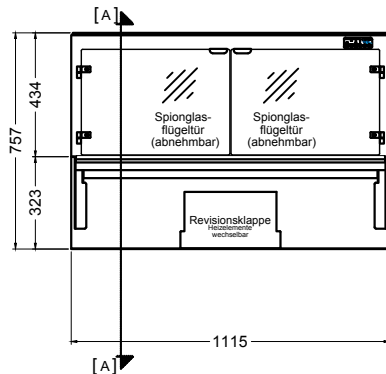

(Detail Spiegelsystem)

LEGENDE:
 LED = LED-Beleuchtung
 WB = Wärmebrücke
 HP = Heizplatte

BASIC E-112-45 Drop-In

[Art.Nr.: 522312]

(Kundenseite)

(Bedienseite)

(Schnitt A-A)

(Seitenansicht)

(Grundriss)

(Detail "Easy Change")

LEGENDE:	
LED	= LED-Beleuchtung
WB	= Wärmebrücke
HP	= Heizplatte

(Kundenseite)

(Bedienseite)

(Schnitt A-A)

(Seitenansicht)

(Grundriss)

(Detail "Easy Change")

(Detail Spiegelsystem)

LEGENDE:	
LED	= LED-Beleuchtung
WB	= Wärmebrücke
HP	= Heizplatte