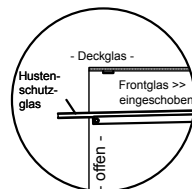

BASIC E-112-45 Slide-In

[Art.Nr.: 520312]

(Kundenseite)

(Bedienseite)

(Schnitt A-A)

(Seitenansicht)

(Grundriss)

(Detail "Easy Change")

(Detail Spiegelsystem)

LEGENDE:
 LED = LED-Beleuchtung
 WB = Wärmebrücke
 HP = Heizplatte

BASIC E-112-45 Drop-In

[Art.Nr.: 522312]

(Kundenseite)

(Bedienseite)

(Schnitt A-A)

(Seitenansicht)

(Grundriss)

(Detail "Easy Change")

LEGENDE:	
LED	= LED-Beleuchtung
WB	= Wärmebrücke
HP	= Heizplatte

(Kundenseite)

(Bedienseite)

(Schnitt A-A)

(Seitenansicht)

(Grundriss)

(Detail "Easy Change")

(Detail Spiegelsystem)

LEGENDE:	
LED	= LED-Beleuchtung
WB	= Wärmebrücke
HP	= Heizplatte