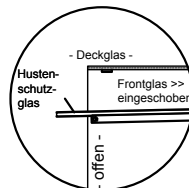

BASIC E-112-45 Slide-In

[Art.Nr.: 520312]

(Kundenseite)

(Bedienseite)

(Schnitt A-A)

(Seitenansicht)

(Grundriss)

(Detail "Easy Change")

(Detail Spiegelsystem)

LEGENDE:
 LED = LED-Beleuchtung
 WB = Wärmebrücke
 HP = Heizplatte

BASIC E-112-45 Drop-In

[Art.Nr.: 522312]

(Kundenseite)

(Bedienseite)

(Schnitt A-A)

(Seitenansicht)

(Grundriss)

(Detail "Easy Change")

LEGENDE:	
LED	= LED-Beleuchtung
WB	= Wärmebrücke
HP	= Heizplatte

(Kundenseite)

(Bedienseite)

(Schnitt A-A)

(Seitenansicht)

(Grundriss)