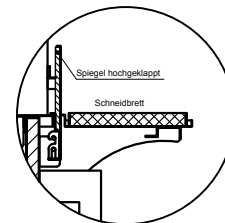

BASIC E-112-45 Slide-In

[Art.Nr.: 520312]

(Kundenseite)

(Bedienseite)

(Schnitt A-A)

(Seitenansicht)

(Grundriss)

(Detail "Easy Change")

(Detail Spiegelsystem)

LEGENDE:
 LED = LED-Beleuchtung
 WB = Wärmebrücke
 HP = Heizplatte

BASIC E-112-45 Drop-In

[Art.Nr.: 522312]

(Kundenseite)

(Bedienseite)

(Schnitt A-A)

(Seitenansicht)

(Grundriss)

(Detail "Easy Change")

LEGENDE:	
LED	= LED-Beleuchtung
WB	= Wärmebrücke
HP	= Heizplatte

(Kundenseite)

(Bedienseite)

(Schnitt A-A)

(Seitenansicht)

(Grundriss)

(Detail "Easy Change")

(Detail Spiegelsystem)

LEGENDE:	
LED	= LED-Beleuchtung
WB	= Wärmebrücke
HP	= Heizplatte