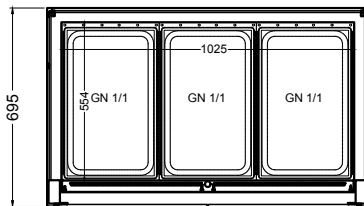

BASIC E-112-45 Slide-In

[Art.Nr.: 520312]

(Kundenseite)

(Bedienseite)

(Schnitt A-A)

(Seitenansicht)

(Grundriss)

(Detail "Easy Change")

(Detail Spiegelsystem)

LEGENDE:
 LED = LED-Beleuchtung
 WB = Wärmebrücke
 HP = Heizplatte

BASIC E-112-45 Drop-In

[Art.Nr.: 522312]

(Kundenseite)

(Bedienseite)

(Schnitt A-A)

(Seitenansicht)

(Grundriss)

(Detail "Easy Change")

LEGENDE:	
LED	= LED-Beleuchtung
WB	= Wärmebrücke
HP	= Heizplatte

(Kundenseite)

(Bedienseite)

(Schnitt A-A)

(Seitenansicht)

(Grundriss)