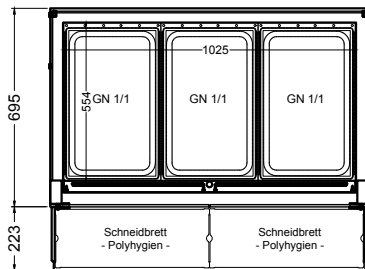

(Detail Spiegelsystem)

LEGENDE:
 LED = LED-Beleuchtung
 WB = Wärmebrücke
 HP = Heizplatte

BASIC E-112-45 Drop-In

[Art.Nr.: 522312]

(Kundenseite)

(Bedienseite)

(Schnitt A-A)

(Seitenansicht)

(Grundriss)

(Detail "Easy Change")

LEGENDE:	
LED	= LED-Beleuchtung
WB	= Wärmebrücke
HP	= Heizplatte

(Kundenseite)

(Bedienseite)

(Schnitt A-A)

(Seitenansicht)

(Grundriss)

(Detail "Easy Change")

(Detail Spiegelsystem)

LEGENDE:	
LED	= LED-Beleuchtung
WB	= Wärmebrücke
HP	= Heizplatte