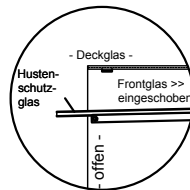

(Detail Spiegelsystem)

LEGENDE:
 LED = LED-Beleuchtung
 WB = Wärmebrücke
 HP = Heizplatte

BASIC E-112-45 Drop-In

[Art.Nr.: 522312]

(Kundenseite)

(Bedienseite)

(Schnitt A-A)

(Seitenansicht)

(Grundriss)

(Detail "Easy Change")

LEGENDE:	
LED	= LED-Beleuchtung
WB	= Wärmebrücke
HP	= Heizplatte

(Kundenseite)

(Bedienseite)

(Schnitt A-A)

(Seitenansicht)

(Grundriss)

(Detail "Easy Change")

(Detail Spiegelsystem)

LEGENDE:	
LED	= LED-Beleuchtung
WB	= Wärmebrücke
HP	= Heizplatte