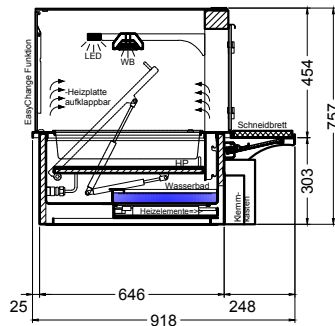

BASIC E-112-45 Slide-In

[Art.Nr.: 520312]

(Kundenseite)

(Bedienseite)

(Schnitt A-A)

(Seitenansicht)

(Grundriss)

(Detail "Easy Change")

(Detail Spiegelsystem)

LEGENDE:
 LED = LED-Beleuchtung
 WB = Wärmebrücke
 HP = Heizplatte

BASIC E-112-45 Drop-In

[Art.Nr.: 522312]

(Kundenseite)

(Bedienseite)

(Schnitt A-A)

(Seitenansicht)

(Grundriss)

(Detail "Easy Change")

LEGENDE:	
LED	= LED-Beleuchtung
WB	= Wärmebrücke
HP	= Heizplatte

(Kundenseite)

(Bedienseite)

(Schnitt A-A)

(Seitenansicht)

(Grundriss)