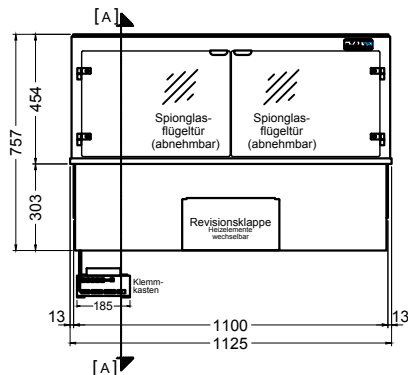

BASIC E-112-45 Slide-In

[Art.Nr.: 520312]

(Kundenseite)

(Bedienseite)

(Schnitt A-A)

(Seitenansicht)

(Grundriss)

(Detail "Easy Change")

(Detail Spiegelsystem)

LEGENDE:
 LED = LED-Beleuchtung
 WB = Wärmebrücke
 HP = Heizplatte

BASIC E-112-45 Drop-In

[Art.Nr.: 522312]

(Kundenseite)

(Bedienseite)

(Schnitt A-A)

(Seitenansicht)

(Grundriss)

(Detail "Easy Change")

LEGENDE:	
LED	= LED-Beleuchtung
WB	= Wärmebrücke
HP	= Heizplatte

(Kundenseite)

(Bedienseite)

(Schnitt A-A)

(Seitenansicht)

(Grundriss)