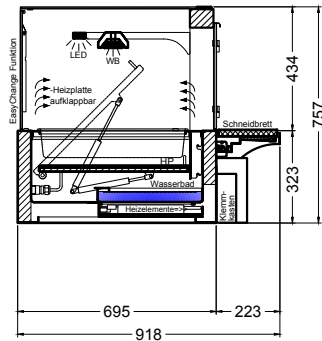

(Detail Spiegelsystem)

LEGENDE:
 LED = LED-Beleuchtung
 WB = Wärmebrücke
 HP = Heizplatte

BASIC E-112-45 Drop-In

[Art.Nr.: 522312]

(Kundenseite)

(Bedienseite)

(Schnitt A-A)

(Seitenansicht)

(Grundriss)

(Detail "Easy Change")

LEGENDE:	
LED	= LED-Beleuchtung
WB	= Wärmebrücke
HP	= Heizplatte

(Kundenseite)

(Bedienseite)

(Schnitt A-A)

(Seitenansicht)

(Grundriss)

(Detail "Easy Change")

(Detail Spiegelsystem)

LEGENDE:	
LED	= LED-Beleuchtung
WB	= Wärmebrücke
HP	= Heizplatte