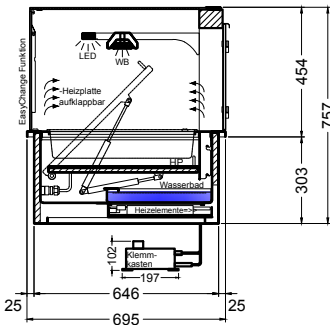

BASIC E-112-45 Slide-In

[Art.Nr.: 520312]

(Kundenseite)

(Bedienseite)

(Schnitt A-A)

(Seitenansicht)

(Grundriss)

(Detail "Easy Change")

(Detail Spiegelsystem)

LEGENDE:
 LED = LED-Beleuchtung
 WB = Wärmebrücke
 HP = Heizplatte

BASIC E-112-45 Drop-In

[Art.Nr.: 522312]

(Kundenseite)

(Bedienseite)

(Schnitt A-A)

(Seitenansicht)

(Grundriss)

(Detail "Easy Change")

LEGENDE:	
LED	= LED-Beleuchtung
WB	= Wärmebrücke
HP	= Heizplatte

(Kundenseite)

(Bedienseite)

(Schnitt A-A)

(Seitenansicht)

(Grundriss)