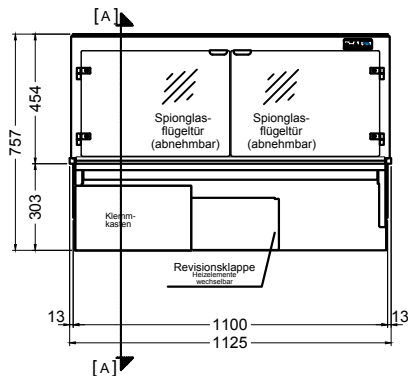

BASIC E-112-45 Slide-In

[Art.Nr.: 520312]

(Kundenseite)

(Bedienseite)

(Schnitt A-A)

(Seitenansicht)

(Grundriss)

(Detail "Easy Change")

(Detail Spiegelsystem)

LEGENDE:
 LED = LED-Beleuchtung
 WB = Wärmebrücke
 HP = Heizplatte

BASIC E-112-45 Drop-In

[Art.Nr.: 522312]

(Kundenseite)

(Bedienseite)

(Schnitt A-A)

(Seitenansicht)

(Grundriss)

(Detail "Easy Change")

LEGENDE:	
LED	= LED-Beleuchtung
WB	= Wärmebrücke
HP	= Heizplatte

(Kundenseite)

(Bedienseite)

(Schnitt A-A)

(Seitenansicht)

(Grundriss)