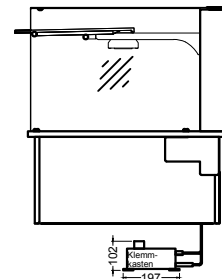

BASIC E-112-45 Slide-In

[Art.Nr.: 520312]

(Kundenseite)

(Bedienseite)

(Schnitt A-A)

(Seitenansicht)

(Grundriss)

(Detail "Easy Change")

(Detail Spiegelsystem)

LEGENDE:
 LED = LED-Beleuchtung
 WB = Wärmebrücke
 HP = Heizplatte

BASIC E-112-45 Drop-In

[Art.Nr.: 522312]

(Kundenseite)

(Bedienseite)

(Schnitt A-A)

(Seitenansicht)

(Grundriss)

(Detail "Easy Change")

LEGENDE:	
LED	= LED-Beleuchtung
WB	= Wärmebrücke
HP	= Heizplatte

(Kundenseite)

(Bedienseite)

(Schnitt A-A)

(Seitenansicht)

(Grundriss)