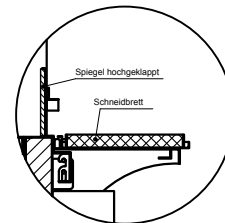

BASIC E-112-45 Slide-In

[Art.Nr.: 520312]

(Kundenseite)

(Bedienseite)

(Schnitt A-A)

(Seitenansicht)

(Grundriss)

(Detail "Easy Change")

(Detail Spiegelsystem)

LEGENDE:
 LED = LED-Beleuchtung
 WB = Wärmebrücke
 HP = Heizplatte

BASIC E-112-45 Drop-In

[Art.Nr.: 522312]

(Kundenseite)

(Bedienseite)

(Schnitt A-A)

(Seitenansicht)

(Grundriss)

(Detail "Easy Change")

LEGENDE:	
LED	= LED-Beleuchtung
WB	= Wärmebrücke
HP	= Heizplatte

(Kundenseite)

(Bedienseite)

(Schnitt A-A)

(Seitenansicht)

(Grundriss)

(Detail "Easy Change")

(Detail Spiegelsystem)

LEGENDE:	
LED	= LED-Beleuchtung
WB	= Wärmebrücke
HP	= Heizplatte