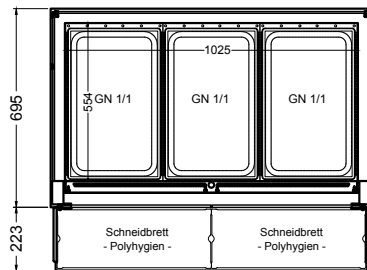

BASIC E-112-45 Slide-In

[Art.Nr.: 520312]

(Kundenseite)

(Bedienseite)

(Schnitt A-A)

(Seitenansicht)

(Grundriss)

(Detail "Easy Change")

(Detail Spiegelsystem)

LEGENDE:
 LED = LED-Beleuchtung
 WB = Wärmebrücke
 HP = Heizplatte

BASIC E-112-45 Drop-In

[Art.Nr.: 522312]

(Kundenseite)

(Bedienseite)

(Schnitt A-A)

(Seitenansicht)

(Grundriss)

(Detail "Easy Change")

LEGENDE:	
LED	= LED-Beleuchtung
WB	= Wärmebrücke
HP	= Heizplatte

(Kundenseite)

(Bedienseite)

(Schnitt A-A)

(Seitenansicht)

(Grundriss)