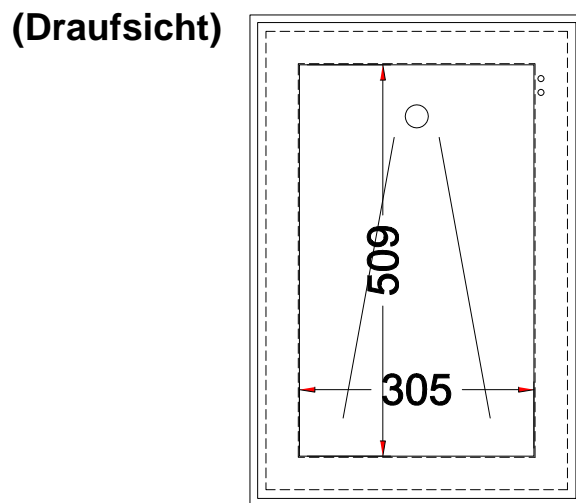

Masszeichnung Einbaukühlwanne EBW 1/1 S

[Art. 484253301]

Elektronisches Thermostat