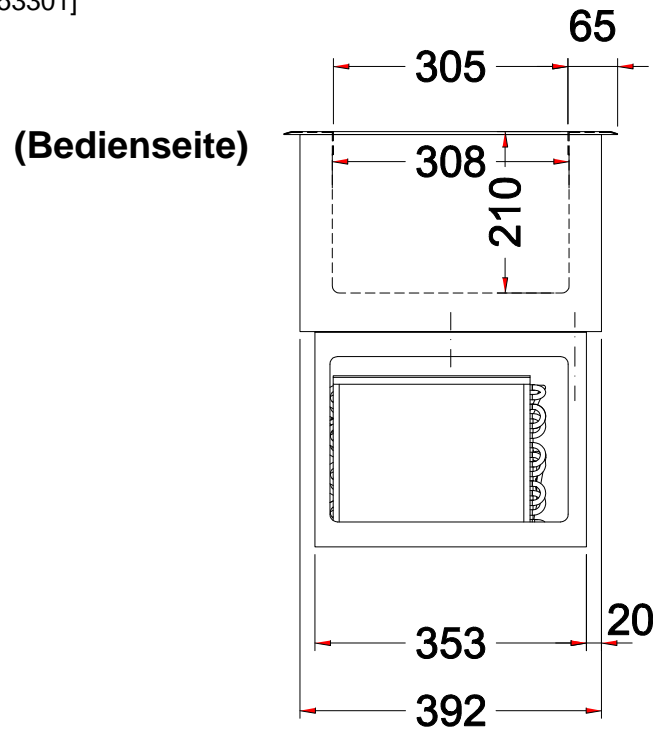

Masszeichnung Einbaukühlwanne EBW 1/1 S

[Art. 484253301]

Elektronisches Thermostat