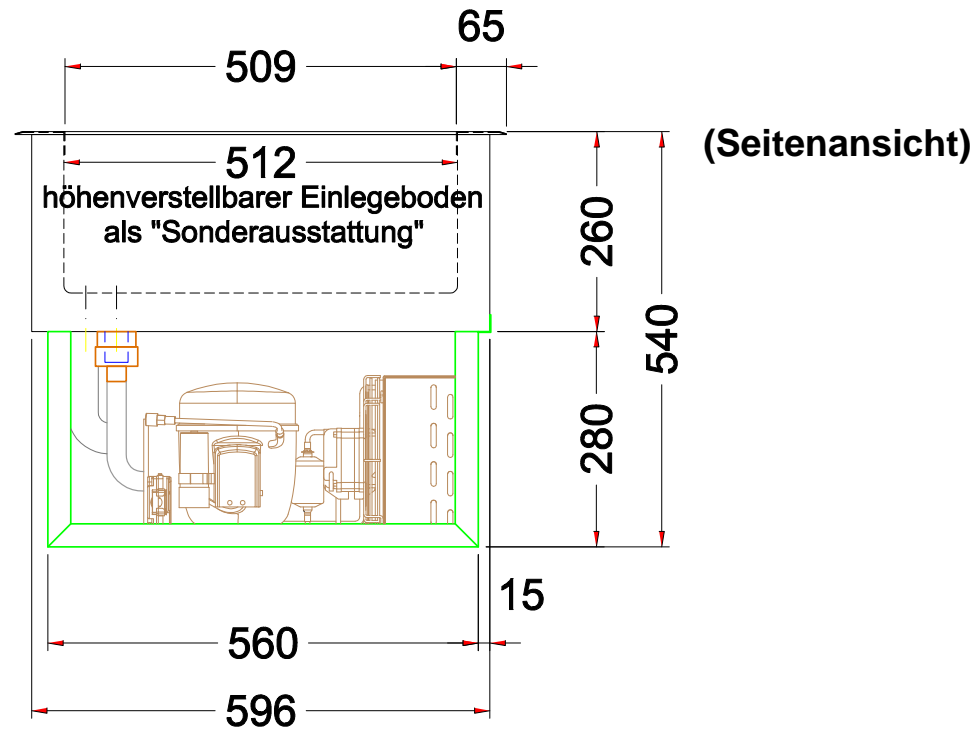

Masszeichnung Einbaukühlwanne EBW 1/1 S

[Art. 484253301]

Elektronisches Thermostat