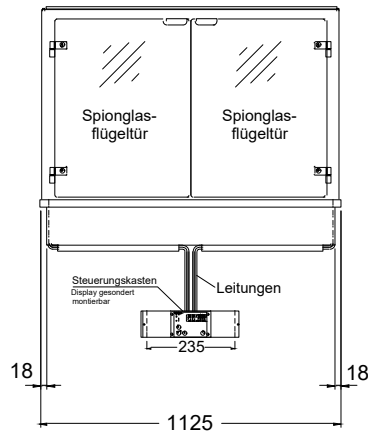

WT G-3/1-53

[Art. 484530122]

(Bedienseite)

(Seitenansicht)
Geschlossen

(Seitenansicht)
Version PRO

LEGENDE:
LED = LED-Beleuchtung
WB = Wärmebrücke
HP = Heizplatte