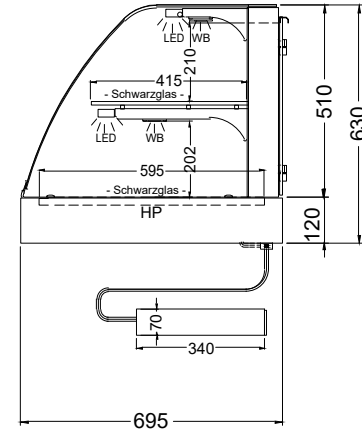

WT G-3/1-53

[Art. 484530122]

(Bedienseite)

(Seitenansicht)
Geschlossen

(Seitenansicht)
Version PRO

LEGENDE:
LED = LED-Beleuchtung
WB = Wärmebrücke
HP = Heizplatte