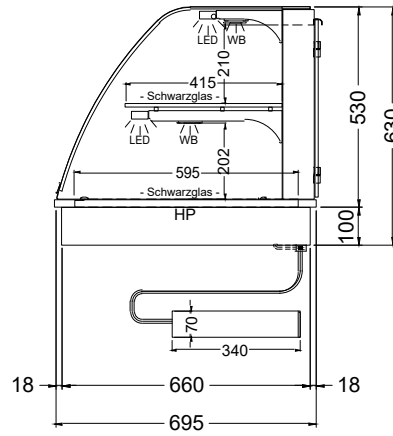

WT G-3/1-53

[Art. 484530122]

(Bedienseite)

(Seitenansicht)
Geschlossen

(Seitenansicht)
Version PRO

LEGENDE:
LED = LED-Beleuchtung
WB = Wärmebrücke
HP = Heizplatte