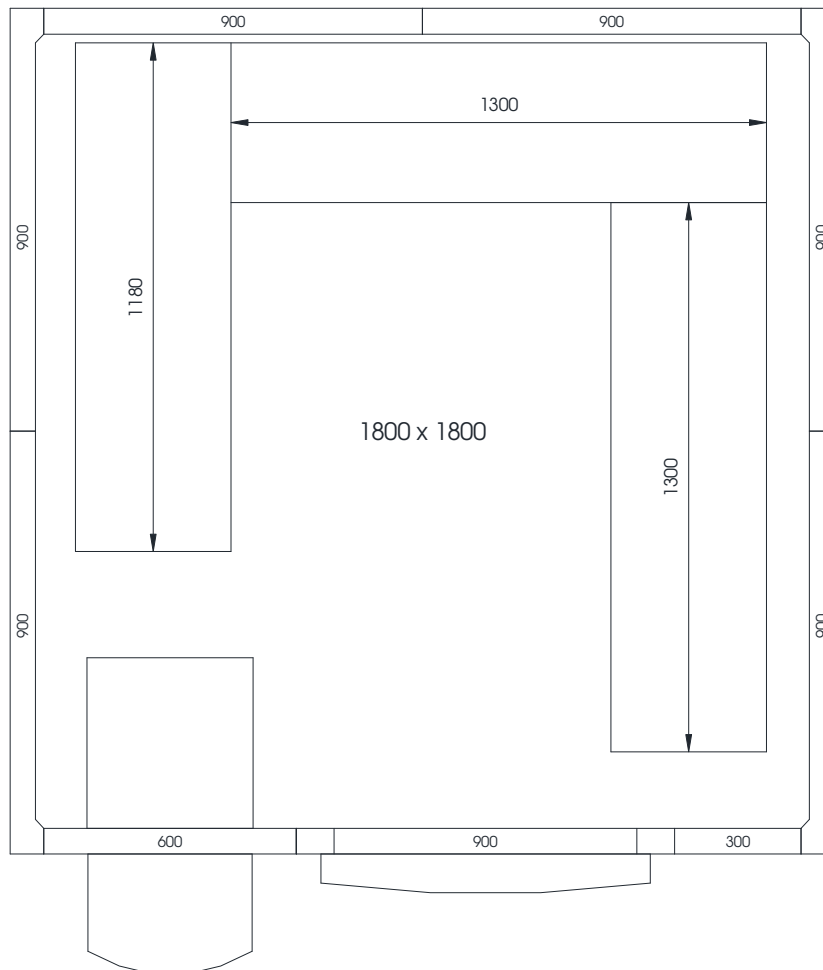

Câmara <i>Cold Room</i>		Dimensões / <i>Dimensions</i> (mm)			Peso Bruto <i>Gross weight</i> (Kg)
		Interiores <i>Internal</i>	Exteriores <i>External</i>	Embalagem / <i>Package</i>	
SMART	ECO				
10701015	10701215	1800 x 1800 x 1950	1960 x 1960 x 2070	1200x1180x2200	343
10702015	10702215		2000 x 2000 x 2110	1200x1380x2200	364
10703015	10703215		2040 x 2040 x 2150	1200x1580x2200	394
10704015	10704215	1800 x 1800 x 2300	1960 x 1960 x 2420	1200x1180x2420	375
10705015	10705215		2000 x 2000 x 2460	1200x1380x2420	415
10706015	10706215		2040 x 2040 x 2500	1200x1580x2420	441

ESQUEMA DE MONTAGEM BASE / *Standard Assembly Scheme*

Grupo <i>Cooling unit</i>		Dimensões Embalagem <i>Dimensions Package</i> (mm)	Peso Bruto <i>Gross Weight</i> (Kg)	Estanteria <i>Shelving</i>	Dimensões Embalagem <i>Dimensions package</i> (mm)	Peso Bruto <i>Gross Weight</i> (Kg)
SMART	ECO					
10801004	10801204	670 x 920 x 2100	100	00901056	2020 x 425 x 530	40
10802004	10802204		101			
10802010	10802210		104			
10803004	10803204		105			
10804004	10804204	670 x 920 x 2450	102			
10805004	10805204		103			
10805010	10805210		106			
10806004	10806204		107			