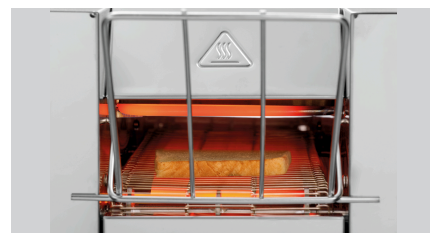

## Durchlauftoaster Mini-XS

- ▶ Durchlauftoaster im XS-Format
- ✓ Breite: 23,5 cm

- ▶ Bandgeschwindigkeit und Art der Wärmezufuhr getrennt regelbar
- ✓ Funktionen: Ober- / Unterhitze, Oberhitze, Unterhitze
- ▶ Leistungsstark
- ✓ Bis zu 90 Toastscheiben pro Stunde

### Beschreibung

Auch in der kleinsten Küche oder auf dem kleinsten Buffet-Tisch findet dieser Durchlauftoaster in extra schmaler Ausführung Platz. Der leistungsstarke Toaster trotz seiner Größe und toastet bis zu 90 Toastscheiben oder Brötchenhälften in der Stunde.

### Features

- Anschlusswert: 1 kW | 230 V | 50 Hz
- Kontrollleuchte: Aufheizen  
Ein/Aus
- Bandgeschwindigkeit: Stufenlos regelbar
- Ausführung: Durchlauftoaster
- Leistung / Stunde: Ca. 90 Toastscheiben
- Ein-/Ausschalter: Ja
- Ausgelegt für: Toast  
Sandwich-Toast  
Bagel- oder Brötchenhälften
- Eigenschaften: Bandgeschwindigkeit und Art der Wärmezufuhr getrennt regelbar
- Maße Zufuhröffnung: B 135 x H 58 mm
- Funktionen: Ober- / Unterhitze (Toast)  
Oberhitze (Brötchen)  
Unterhitze (Brötchen)
- Steuerung: Elektronisch  
Knebel

## Durchlauftoaster Mini-XS

- Wichtiger Hinweis: -
- Material: Edelstahl  
Poliert
- Aufheizzeit: 5 Minuten
- Maße: B 235 x T 655 x H 395 mm
- Gewicht: 11,6 kg