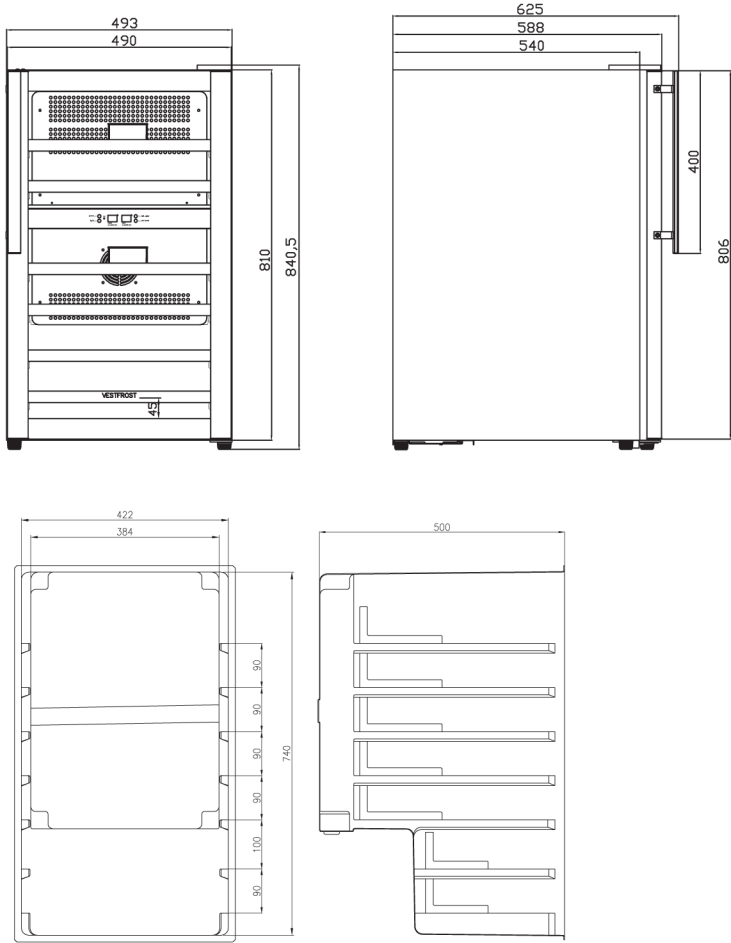

Weinkühl- / Temperierschrank W 32 compact

Alle Abmessungen in mm