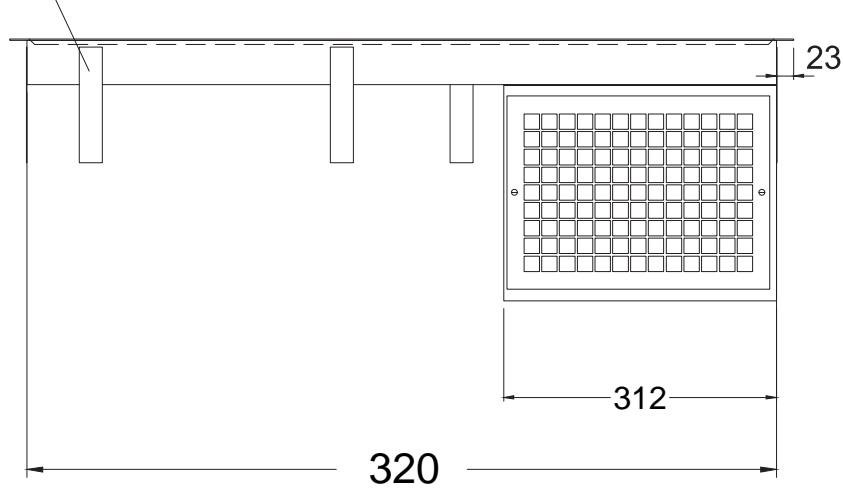

Masszeichnung Kontaktkühlplatte KP-GN 1/1

[Art. 484255470]

Befestigungslasche

Elektronisches Thermostat