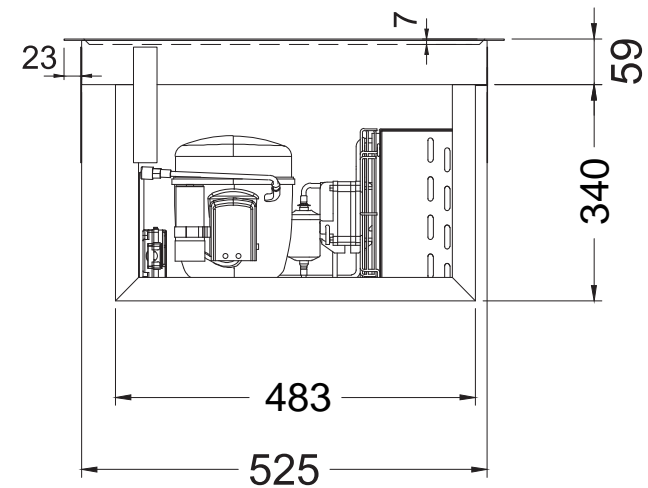

Masszeichnung Kontaktkühlplatte KP-GN 1/1

[Art. 484255470]

Befestigungslasche

Elektronisches Thermostat