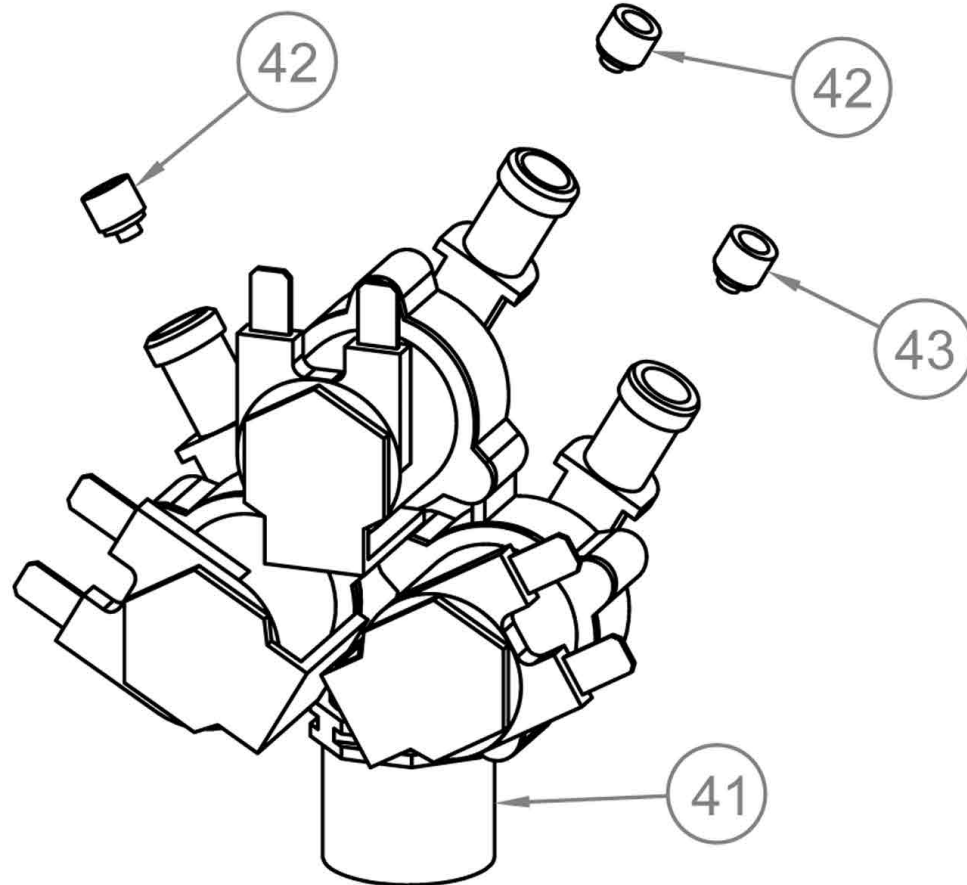

Pos.	Artikelbeschreibung	Description of item	Artikel Nr./Item No.
1	Motor	Motor	E06033157
2	Dichtung	Sealing	E06090171
3	Heizkörper, 4500 W, 230 V	Heating element, 4500 W, 230 V	06002112
4	Rohr	Pipe	02018311
5	Lüfterrad	Fan wheel	E05901119
6	Einspritzung f. Wasser	Water injection	02018414
7	Temperaturfühler	Temperature sensor	E06000130
8	Sicherheitsthermostat 350 °C	Safety thermostat 350 °C	018341
9	Motor f. Ventil	Motor f. valve	06031013
10	Auflageschienen-Set	Set of guiding rails	02016126A
11	Halterung	Bracket	02019624
12	Dichtung f. Tür, schwarz 2,0 m	Door gasket, black 2,0 m	E070701004
14	Achse	Axle	E02028087
15	Platine, Schalter Ein/Aus	Circuit board, switch on/off	E06010136
16	Platine	Circuit board	E06010196N
17	Knebel	Knob	02022943
18	Potentiometer	Potentiometer	06010133
19	Anschluss	Connection	E06060046
20	USB Anschluss	USB Connection	E06060045
21	Kontakt z. Lampe	Connector f. lamp	E02025251
22	Verschluss	Lock	05900124
23	Mikroschalter f. Tür	Microswitch f. door	06043080
24	Fuß	Base	05900030
25	Lüftermotor	Fan motor	021009
26	Pumpe f. Reinigungsmittel	Cleaning agents pump	E06042140
27	Rückschlagventil	Non-return valve	E06042136
28	Platine	Circuit board	E06010195
29	Platine	Circuit board	E06010197
30	Platine f. Buzzer mit Kabel	Circuit board f. buzz with cable	06010103
31	Transformator	Transformer	E06041099
32	Schütz 3P+1N, 9 A, BF0910A230	Contacteur 3P+1N, 9 A, BF0910A230	06046033
33	Anschlussklemme	Terminal clamp	06050577
34	Kondensator 6µF	Condenser 6,3µF	06090016
35	Transformator 12V, AC	Transformer 12V, AC	E06041100
44	Kerntemperaturfühler für Dämpfer	Core temperature sensor f. steamer	116000

Kombidämpfer Silversteam 7111DRS
 Artikel-Nr.: 117781

Ersatzteilliste
 14.09.2022

Pos.	Artikelbeschreibung	Description of item	Artikel Nr./Item No.
41	Magnetventil, 3-Wege	Magnetic valve, 3-way	E06042080
42	Drossel im Magnetventil (braun)	Reduction for magnetic valve	06042091
43	Düse, Waschsystem	Nozzle, wash-up system	E06042115