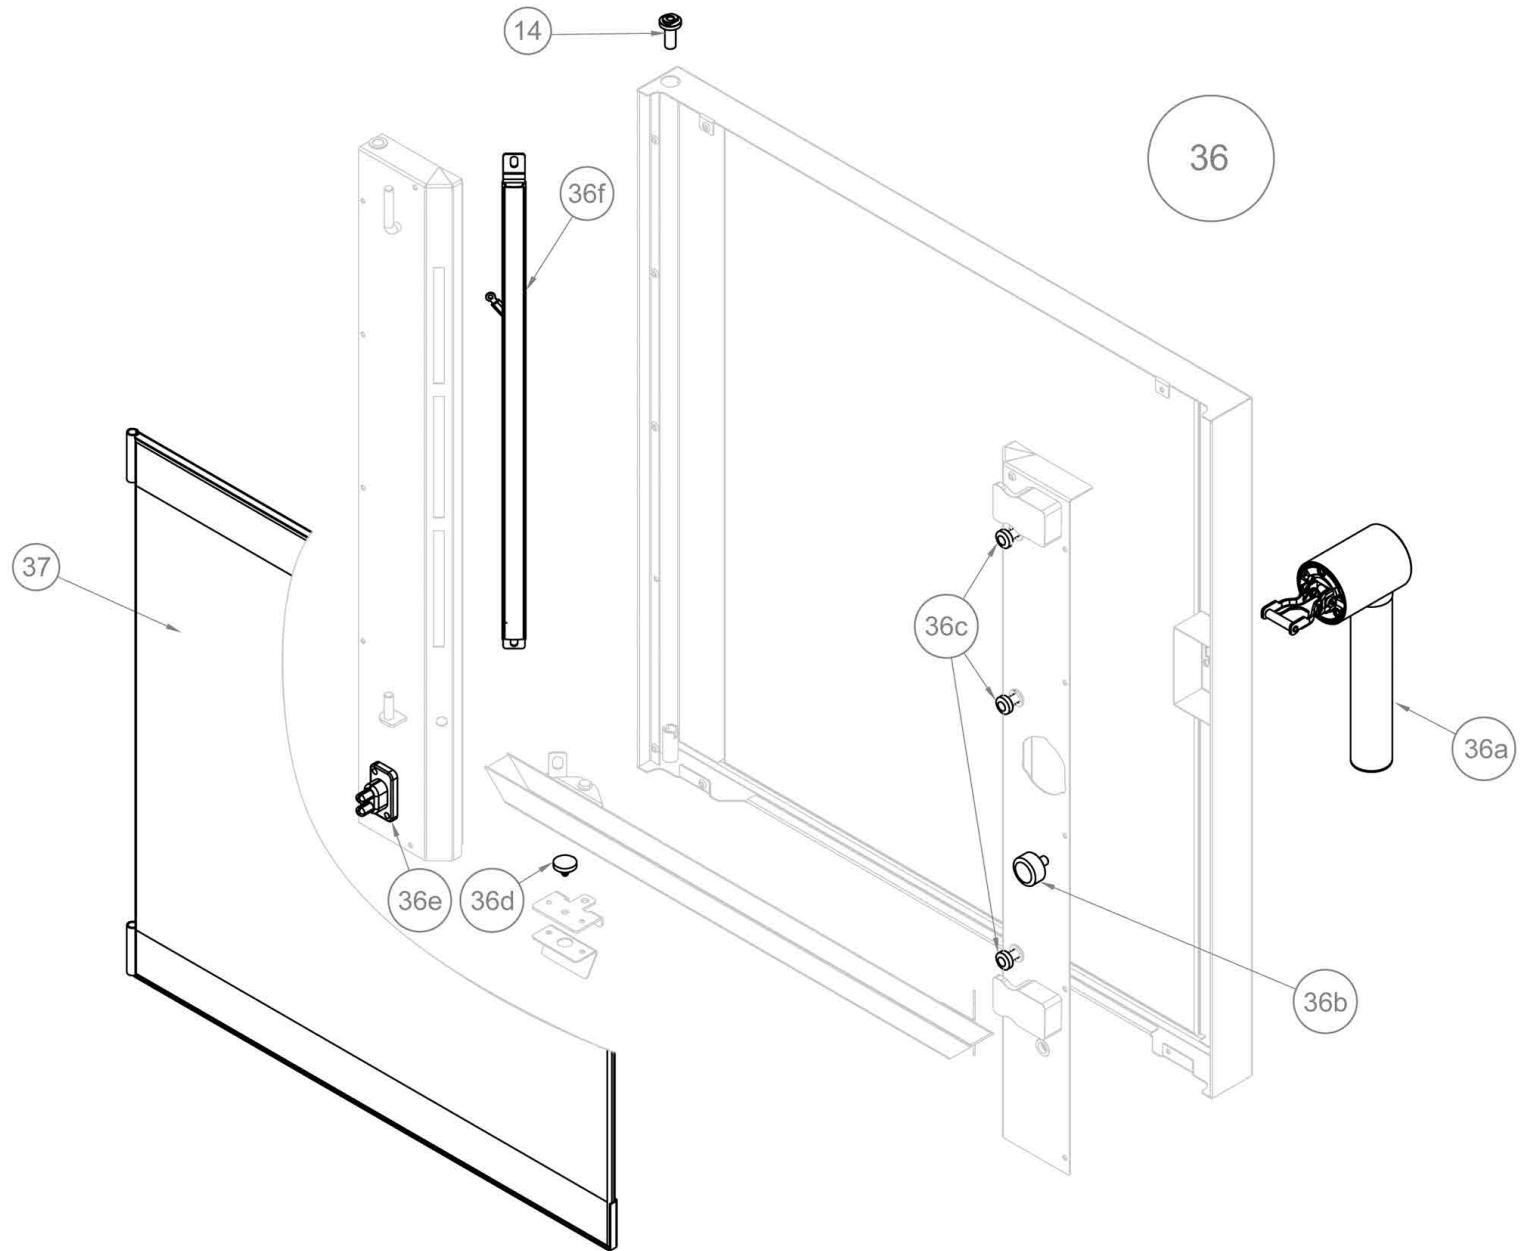

Pos.	Artikelbeschreibung	Description of item	Artikel Nr./Item No.
1	Motor	Motor	E06033157
2	Dichtung	Sealing	E06090171
3	Heizkörper, 4500 W, 230 V	Heating element, 4500 W, 230 V	06002112
4	Rohr	Pipe	02018311
5	Lüfterrad	Fan wheel	E05901119
6	Einspritzung f. Wasser	Water injection	02018414
7	Temperaturfühler	Temperature sensor	E06000130
8	Sicherheitsthermostat 350 °C	Safety thermostat 350 °C	018341
9	Motor f. Ventil	Motor f. valve	06031013
10	Auflageschienen-Set	Set of guiding rails	02016126A
11	Halterung	Bracket	02019624
12	Dichtung f. Tür, schwarz 2,0 m	Door gasket, black 2,0 m	E070701004
14	Achse	Axle	E02028087
15	Platine, Schalter Ein/Aus	Circuit board, switch on/off	E06010136
16	Platine	Circuit board	E06010196N
17	Knebel	Knob	02022943
18	Potentiometer	Potentiometer	06010133
19	Anschluss	Connection	E06060046
20	USB Anschluss	USB Connection	E06060045
21	Kontakt z. Lampe	Connector f. lamp	E02025251
22	Verschluss	Lock	05900124
23	Mikroschalter f. Tür	Microswitch f. door	06043080
24	Fuß	Base	05900030
25	Lüftermotor	Fan motor	021009
26	Pumpe f. Reinigungsmittel	Cleaning agents pump	E06042140
27	Rückschlagventil	Non-return valve	E06042136
28	Platine	Circuit board	E06010195
29	Platine	Circuit board	E06010197
30	Platine f. Buzzer mit Kabel	Circuit board f. buzz with cable	06010103
31	Transformator	Transformer	E06041099
32	Schütz 3P+1N, 9 A, BF0910A230	Contacteur 3P+1N, 9 A, BF0910A230	06046033
33	Anschlussklemme	Terminal clamp	06050577
34	Kondensator 6µF	Condenser 6,3µF	06090016
35	Transformator 12V, AC	Transformer 12V, AC	E06041100
44	Kerntemperaturfühler für Dämpfer	Core temperature sensor f. steamer	116000

Kombidämpfer Silversteam 7111DRS
Artikel-Nr.: 117781

Ersatzteilliste
14.09.2022