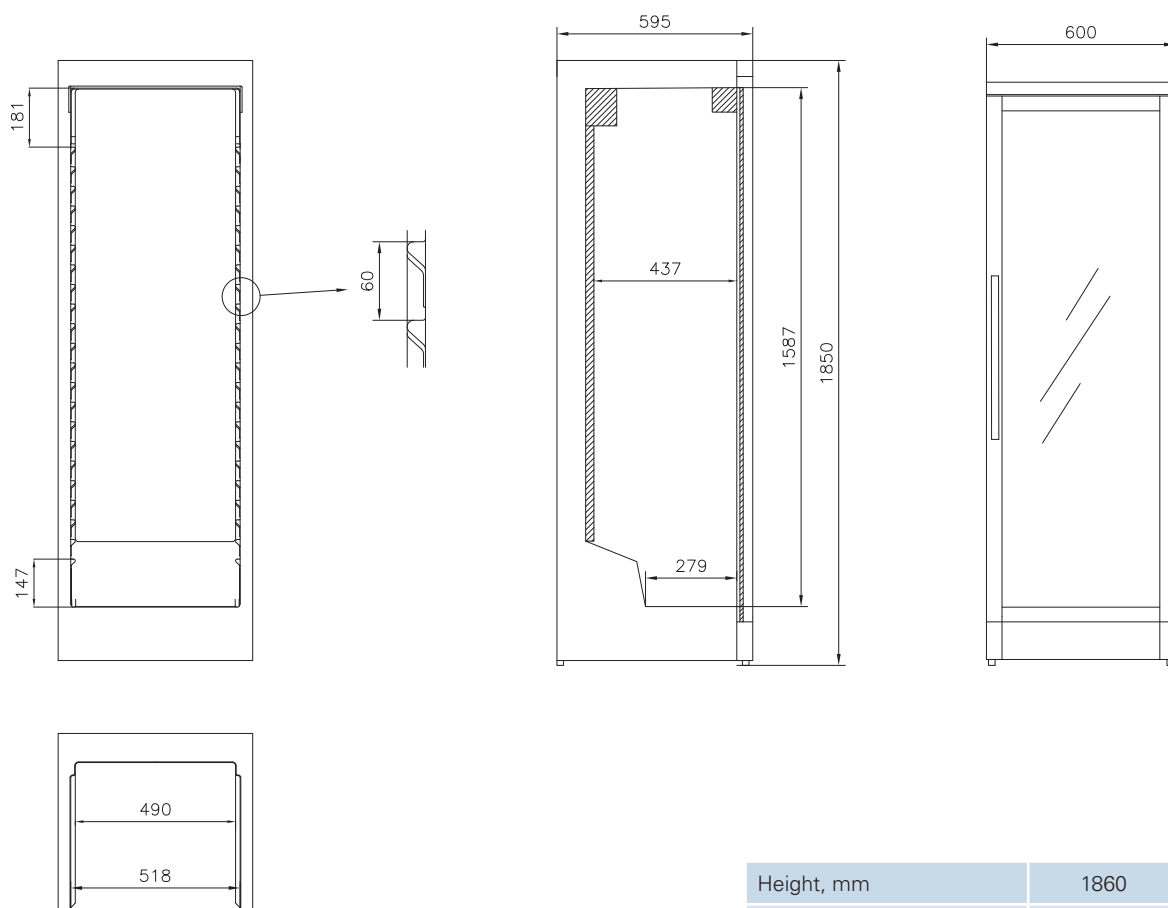

MASSZEICHNUNG

M 180

Art. 477850180

Height, mm	1860
Width, mm	600
Depth, mm	595
Incl. handle, mm	640
Incl. open door, mm	1180

All measurements in mm