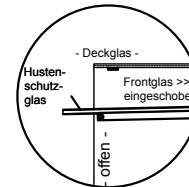

BASIC E-146-45 Slide-In

[Art.Nr.: 520313]

(Kundenseite)

(Bedienseite)

(Schnitt A-A)

(Seitenansicht)

(Grundriss)

(Detail "Easy Change")

(Detail Spiegelsystem)

LEGENDE:	
LED	= LED-Beleuchtung
WB	= Wärmebrücke
HP	= Heizplatte

BASIC E-146-45 Drop-In

[Art.Nr.: 522313]

(Kundenseite)

(Bedienseite)

(Schnitt A-A)

(Seitenansicht)

(Grundriss)

(Detail "Easy Change")

LEGENDE:	
LED	= LED-Beleuchtung
WB	= Wärmebrücke
HP	= Heizplatte

(Kundenseite)

(Bedienseite)

(Schnitt A-A)

(Seitenansicht)

(Grundriss)

(Detail "Easy Change")

(Detail Spiegelsystem)

LEGENDE:	
LED	= LED-Beleuchtung
WB	= Wärmebrücke
HP	= Heizplatte