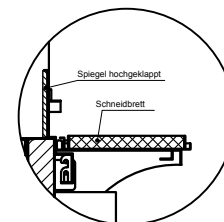

(Detail Spiegelsystem)

LEGENDE:	
LED	= LED-Beleuchtung
WB	= Wärmebrücke
HP	= Heizplatte

BASIC E-146-45 Drop-In

[Art.Nr.: 522313]

(Kundenseite)

(Bedienseite)

(Schnitt A-A)

(Seitenansicht)

(Grundriss)

(Detail "Easy Change")

LEGENDE:	
LED	= LED-Beleuchtung
WB	= Wärmebrücke
HP	= Heizplatte

(Kundenseite)

(Bedienseite)

(Schnitt A-A)

(Seitenansicht)

(Grundriss)

(Detail "Easy Change")

(Detail Spiegelsystem)

LEGENDE:	
LED	= LED-Beleuchtung
WB	= Wärmebrücke
HP	= Heizplatte