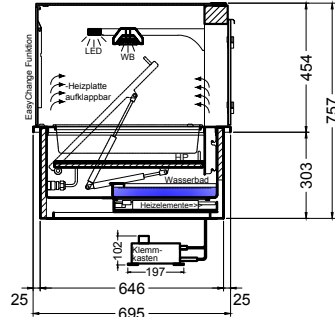

BASIC E-146-45 Slide-In

[Art.Nr.: 520313]

(Kundenseite)

(Bedienseite)

(Schnitt A-A)

(Seitenansicht)

(Grundriss)

(Detail "Easy Change")

(Detail Spiegelsystem)

LEGENDE:	
LED	= LED-Beleuchtung
WB	= Wärmebrücke
HP	= Heizplatte

BASIC E-146-45 Drop-In

[Art.Nr.: 522313]

(Kundenseite)

(Bedienseite)

(Schnitt A-A)

(Seitenansicht)

(Grundriss)

(Detail "Easy Change")

LEGENDE:	
LED	= LED-Beleuchtung
WB	= Wärmebrücke
HP	= Heizplatte

(Kundenseite)

(Bedienseite)

(Schnitt A-A)

(Seitenansicht)

(Grundriss)