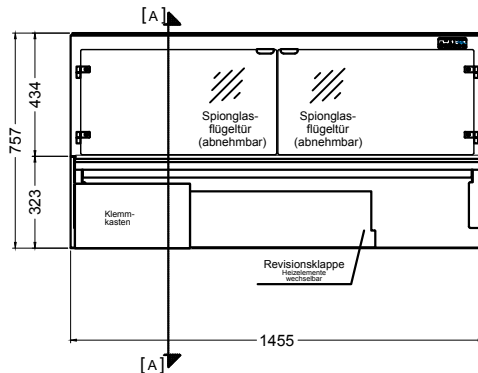

(Detail Spiegelsystem)

LEGENDE:	
LED	= LED-Beleuchtung
WB	= Wärmebrücke
HP	= Heizplatte

BASIC E-146-45 Drop-In

[Art.Nr.: 522313]

(Kundenseite)

(Bedienseite)

(Schnitt A-A)

(Seitenansicht)

(Grundriss)

(Detail "Easy Change")

LEGENDE:	
LED	= LED-Beleuchtung
WB	= Wärmebrücke
HP	= Heizplatte

(Kundenseite)

(Bedienseite)

(Schnitt A-A)

(Seitenansicht)

(Grundriss)

(Detail "Easy Change")

(Detail Spiegelsystem)

LEGENDE:	
LED	= LED-Beleuchtung
WB	= Wärmebrücke
HP	= Heizplatte