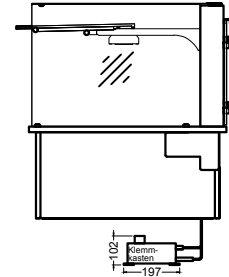

BASIC E-146-45 Slide-In

[Art.Nr.: 520313]

(Kundenseite)

(Bedienseite)

(Schnitt A-A)

(Seitenansicht)

(Grundriss)

(Detail "Easy Change")

(Detail Spiegelsystem)

LEGENDE:	
LED	= LED-Beleuchtung
WB	= Wärmebrücke
HP	= Heizplatte

BASIC E-146-45 Drop-In

[Art.Nr.: 522313]

(Kundenseite)

(Bedienseite)

(Schnitt A-A)

(Seitenansicht)

(Grundriss)

(Detail "Easy Change")

LEGENDE:	
LED	= LED-Beleuchtung
WB	= Wärmebrücke
HP	= Heizplatte

(Kundenseite)

(Bedienseite)

(Schnitt A-A)

(Seitenansicht)

(Grundriss)