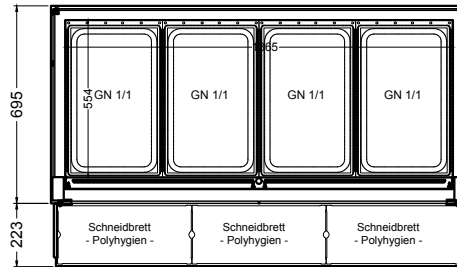

BASIC E-146-45 Slide-In

[Art.Nr.: 520313]

(Kundenseite)

(Bedienseite)

(Schnitt A-A)

(Seitenansicht)

(Grundriss)

(Detail "Easy Change")

(Detail Spiegelsystem)

LEGENDE:	
LED	= LED-Beleuchtung
WB	= Wärmebrücke
HP	= Heizplatte

BASIC E-146-45 Drop-In

[Art.Nr.: 522313]

(Kundenseite)

(Bedienseite)

(Schnitt A-A)

(Seitenansicht)

(Grundriss)

(Detail "Easy Change")

LEGENDE:	
LED	= LED-Beleuchtung
WB	= Wärmebrücke
HP	= Heizplatte

(Kundenseite)

(Bedienseite)

(Schnitt A-A)

(Seitenansicht)

(Grundriss)