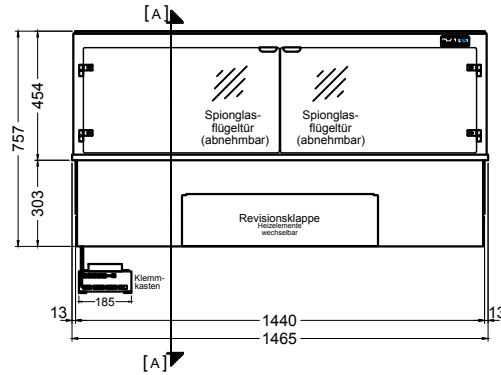

BASIC E-146-45 Slide-In

[Art.Nr.: 520313]

(Kundenseite)

(Bedienseite)

(Schnitt A-A)

(Seitenansicht)

(Grundriss)

(Detail "Easy Change")

(Detail Spiegelsystem)

LEGENDE:	
LED	= LED-Beleuchtung
WB	= Wärmebrücke
HP	= Heizplatte

BASIC E-146-45 Drop-In

[Art.Nr.: 522313]

(Kundenseite)

(Bedienseite)

(Schnitt A-A)

(Seitenansicht)

(Grundriss)

(Detail "Easy Change")

LEGENDE:	
LED	= LED-Beleuchtung
WB	= Wärmebrücke
HP	= Heizplatte

(Kundenseite)

(Bedienseite)

(Schnitt A-A)

(Seitenansicht)

(Grundriss)