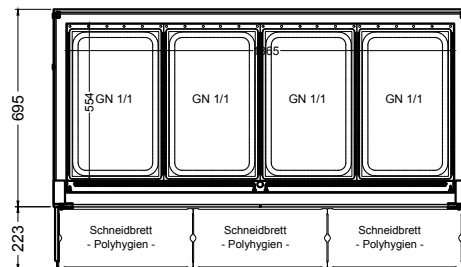

(Detail Spiegelsystem)

LEGENDE:	
LED	= LED-Beleuchtung
WB	= Wärmebrücke
HP	= Heizplatte

BASIC E-146-45 Drop-In

[Art.Nr.: 522313]

(Kundenseite)

(Bedienseite)

(Schnitt A-A)

(Seitenansicht)

(Grundriss)

(Detail "Easy Change")

LEGENDE:	
LED	= LED-Beleuchtung
WB	= Wärmebrücke
HP	= Heizplatte

(Kundenseite)

(Bedienseite)

(Schnitt A-A)

(Seitenansicht)

(Grundriss)

(Detail "Easy Change")

(Detail Spiegelsystem)

LEGENDE:	
LED	= LED-Beleuchtung
WB	= Wärmebrücke
HP	= Heizplatte