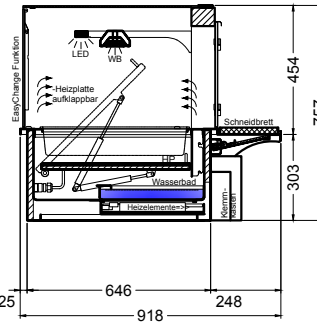

BASIC E-146-45 Slide-In

[Art.Nr.: 520313]

(Kundenseite)

(Bedienseite)

(Schnitt A-A)

(Seitenansicht)

(Grundriss)

(Detail "Easy Change")

(Detail Spiegelsystem)

LEGENDE:	
LED	= LED-Beleuchtung
WB	= Wärmebrücke
HP	= Heizplatte

BASIC E-146-45 Drop-In

[Art.Nr.: 522313]

(Kundenseite)

(Bedienseite)

(Schnitt A-A)

(Seitenansicht)

(Grundriss)

(Detail "Easy Change")

LEGENDE:	
LED	= LED-Beleuchtung
WB	= Wärmebrücke
HP	= Heizplatte

(Kundenseite)

(Bedienseite)

(Schnitt A-A)

(Seitenansicht)

(Grundriss)