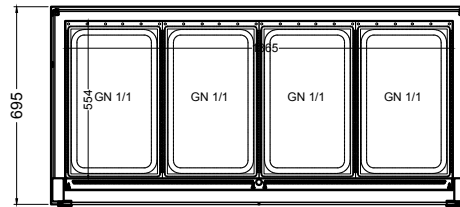

BASIC E-146-45 Slide-In

[Art.Nr.: 520313]

(Kundenseite)

(Bedienseite)

(Schnitt A-A)

(Seitenansicht)

(Grundriss)

(Detail "Easy Change")

(Detail Spiegelsystem)

LEGENDE:	
LED	= LED-Beleuchtung
WB	= Wärmebrücke
HP	= Heizplatte

BASIC E-146-45 Drop-In

[Art.Nr.: 522313]

(Kundenseite)

(Bedienseite)

(Schnitt A-A)

(Seitenansicht)

(Grundriss)

(Detail "Easy Change")

LEGENDE:	
LED	= LED-Beleuchtung
WB	= Wärmebrücke
HP	= Heizplatte

(Kundenseite)

(Bedienseite)

(Schnitt A-A)

(Seitenansicht)

(Grundriss)