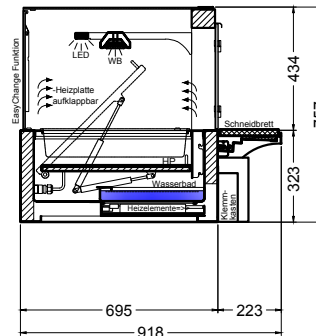

BASIC E-146-45 Slide-In

[Art.Nr.: 520313]

(Kundenseite)

(Bedienseite)

(Schnitt A-A)

(Seitenansicht)

(Grundriss)

(Detail "Easy Change")

(Detail Spiegelsystem)

LEGENDE:	
LED	= LED-Beleuchtung
WB	= Wärmebrücke
HP	= Heizplatte

BASIC E-146-45 Drop-In

[Art.Nr.: 522313]

(Kundenseite)

(Bedienseite)

(Schnitt A-A)

(Seitenansicht)

(Grundriss)

(Detail "Easy Change")

LEGENDE:	
LED	= LED-Beleuchtung
WB	= Wärmebrücke
HP	= Heizplatte

(Kundenseite)

(Bedienseite)

(Schnitt A-A)

(Seitenansicht)

(Grundriss)

(Detail "Easy Change")

(Detail Spiegelsystem)

LEGENDE:	
LED	= LED-Beleuchtung
WB	= Wärmebrücke
HP	= Heizplatte