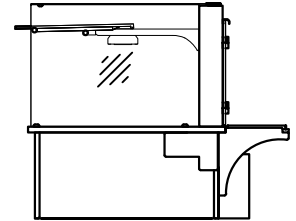

BASIC E-146-45 Slide-In

[Art.Nr.: 520313]

(Kundenseite)

(Bedienseite)

(Schnitt A-A)

(Seitenansicht)

(Grundriss)

(Detail "Easy Change")

(Detail Spiegelsystem)

LEGENDE:	
LED	= LED-Beleuchtung
WB	= Wärmebrücke
HP	= Heizplatte

BASIC E-146-45 Drop-In

[Art.Nr.: 522313]

(Kundenseite)

(Bedienseite)

(Schnitt A-A)

(Seitenansicht)

(Grundriss)

(Detail "Easy Change")

LEGENDE:	
LED	= LED-Beleuchtung
WB	= Wärmebrücke
HP	= Heizplatte

(Kundenseite)

(Bedienseite)

(Schnitt A-A)

(Seitenansicht)

(Grundriss)