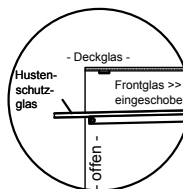

(Detail Spiegelsystem)

LEGENDE:	
LED	= LED-Beleuchtung
WB	= Wärmebrücke
HP	= Heizplatte

BASIC E-146-45 Drop-In

[Art.Nr.: 522313]

(Kundenseite)

(Bedienseite)

(Schnitt A-A)

(Seitenansicht)

(Grundriss)

(Detail "Easy Change")

LEGENDE:	
LED	= LED-Beleuchtung
WB	= Wärmebrücke
HP	= Heizplatte

(Kundenseite)

(Bedienseite)

(Schnitt A-A)

(Seitenansicht)

(Grundriss)

(Detail "Easy Change")

(Detail Spiegelsystem)

LEGENDE:	
LED	= LED-Beleuchtung
WB	= Wärmebrücke
HP	= Heizplatte