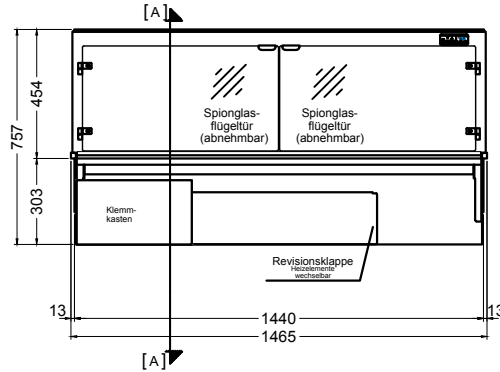

BASIC E-146-45 Slide-In

[Art.Nr.: 520313]

(Kundenseite)

(Bedienseite)

(Schnitt A-A)

(Seitenansicht)

(Grundriss)

(Detail "Easy Change")

(Detail Spiegelsystem)

LEGENDE:	
LED	= LED-Beleuchtung
WB	= Wärmebrücke
HP	= Heizplatte

BASIC E-146-45 Drop-In

[Art.Nr.: 522313]

(Kundenseite)

(Bedienseite)

(Schnitt A-A)

(Seitenansicht)

(Grundriss)

(Detail "Easy Change")

LEGENDE:	
LED	= LED-Beleuchtung
WB	= Wärmebrücke
HP	= Heizplatte

(Kundenseite)

(Bedienseite)

(Schnitt A-A)

(Seitenansicht)

(Grundriss)