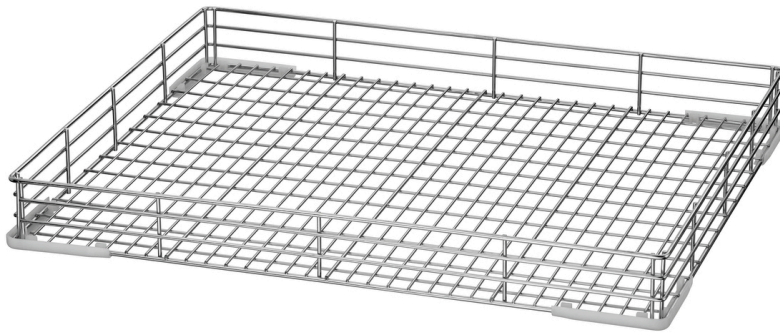

## Universalkorb TS 665 R

- ▶ Korbgröße: 665 x 550 mm
- ✓ Innenhöhe: 70 mm

- ▶ Geeignet für:
- ✓ Töpfe
- ✓ Pfannen
- ✓ GN-Behälter

### Beschreibung

Individuell nutzbarer Spülkorb aus Edelstahl für Töpfe, Pfannen oder GN-Behälter passend zur Tablettspülmaschine TS5500.

### Features

- Innenhöhe: 70 mm
- Stapelbar: Nein
- Anzahl Fächer: 1
- Farbe: Silber
- Ausführung: Eben
- Material: CNS 18/10
- Wichtiger Hinweis: -
- Geeignet für: Töpfe  
Pfannen  
GN-Behälter
- Korbgröße: 665 x 550 mm
- Maße: B 665 x T 550 x H 75 mm
- Gewicht: 2,5 kg

### Tablettkorb TS

CNS  
18/10

- Innenhöhe: 195 mm
- Anzahl Fächer: 8
- Ausführung: Tablethalterungen
- Tablett-Größe max.: 600 x 400 mm
- Material: CNS 18/10
- Wichtiger Hinweis: -
- Korbgröße: 300 x 465 mm