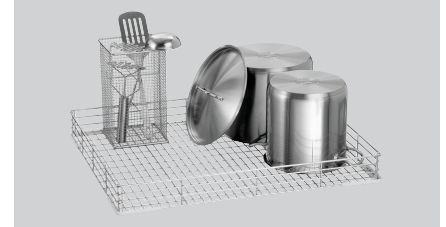

## Universalkorb TS 665 R

- ▶ Korbgröße: 665 x 550 mm
- ✓ Innenhöhe: 70 mm

- ▶ Geeignet für:
- ✓ Töpfe
- ✓ Pfannen
- ✓ GN-Behälter

### Beschreibung

Individuell nutzbarer Spülkorb aus Edelstahl für Töpfe, Pfannen oder GN-Behälter passend zur Tablettspülmaschine TS5500.

### Features

- Innenhöhe: 70 mm
- Stapelbar: Nein
- Anzahl Fächer: 1
- Farbe: Silber
- Ausführung: Eben
- Material: CNS 18/10
- Wichtiger Hinweis: -
- Geeignet für: Töpfe  
Pfannen  
GN-Behälter
- Korbgröße: 665 x 550 mm
- Maße: B 665 x T 550 x H 75 mm
- Gewicht: 2,5 kg

### Besteckköcher TS

CNS  
18/10

- Farbe: Silber
- Material: CNS 18/10
- Wichtiger Hinweis: -
- Maße: B 150 x T 150 x H 255 mm
- Gewicht: 0,55 kg

Art.-Nr. 110692  
GTIN 4015613737683