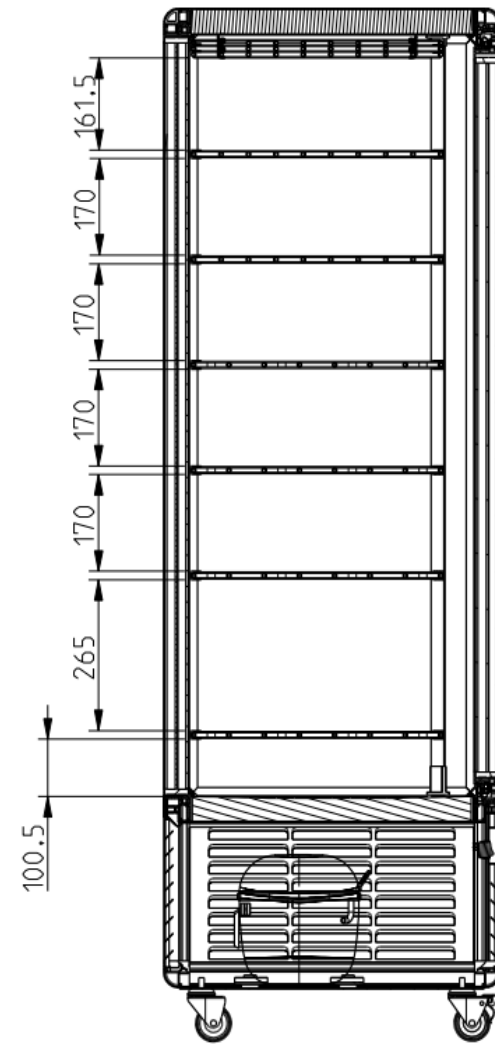

## Panorama-Kühlvitrine PV 350 LED

[Art. 45513502]

Vorderansicht

Seitenansicht

Draufsicht