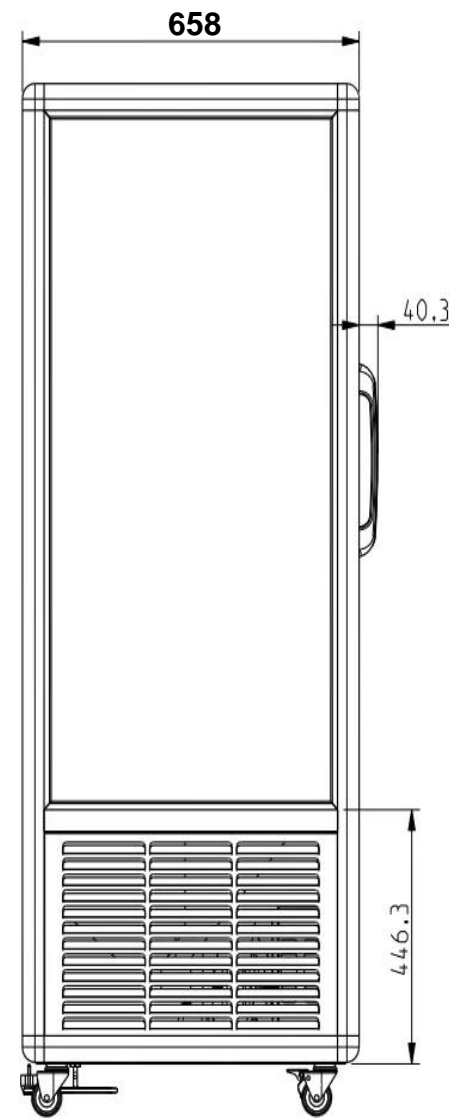

# Masszeichnung

## Panorama-Kühlvitrine PV 350 LED

[Art. 45513502]

Vorderansicht

Seitenansicht

Draufsicht