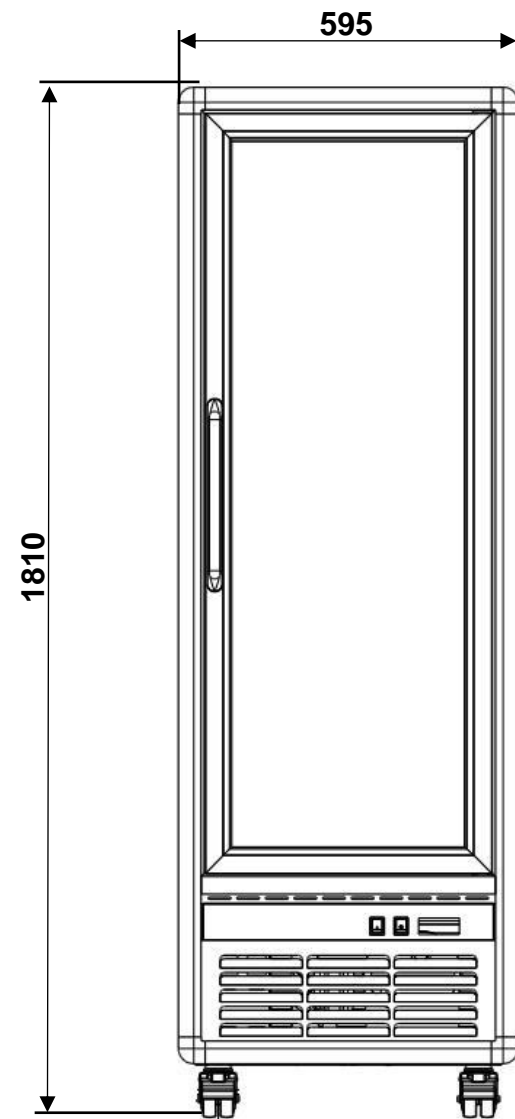

# Masszeichnung

## Panorama-Kühlvitrine PV 350 LED

[Art. 45513502]

Vorderansicht

Seitenansicht

Draufsicht