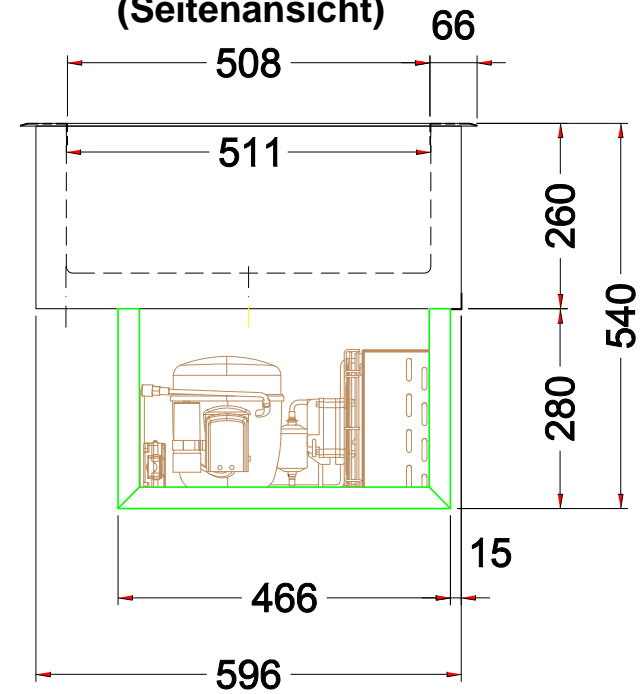

# Masszeichnung Einbaukühlwanne EBW 4/1 S

[Art. 484253341]

(Bedienseite)

(Seitenansicht)

(Draufsicht)

Elektronisches Thermostat