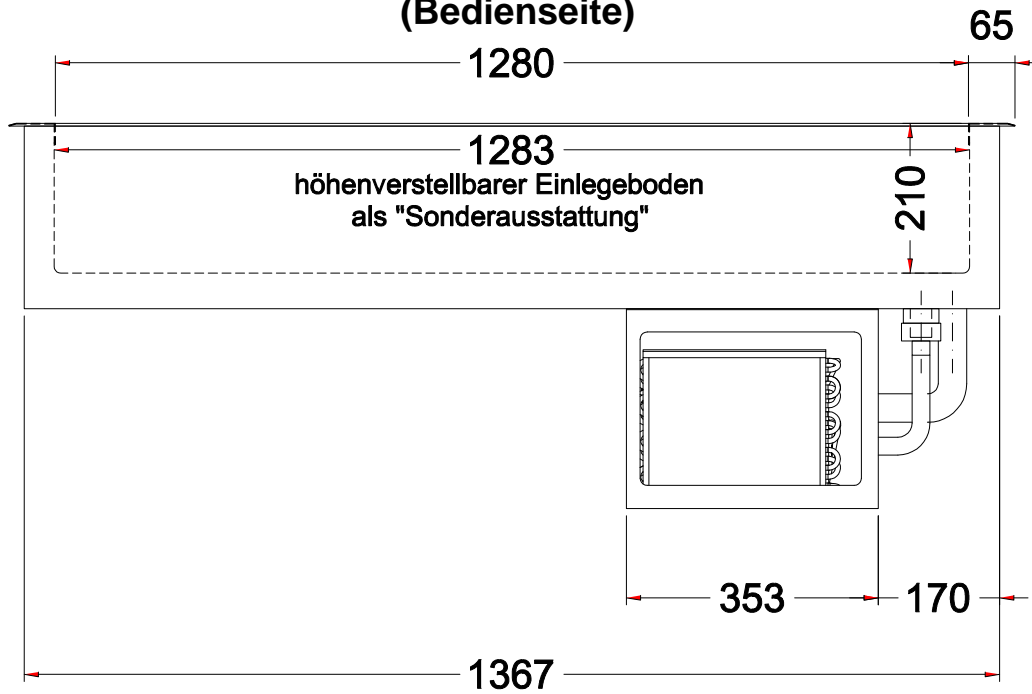

# Masszeichnung Einbaukühlwanne EBW 4/1 S

[Art. 484253341]

(Bedienseite)

(Seitenansicht)

(Draufsicht)

Elektronisches Thermostat