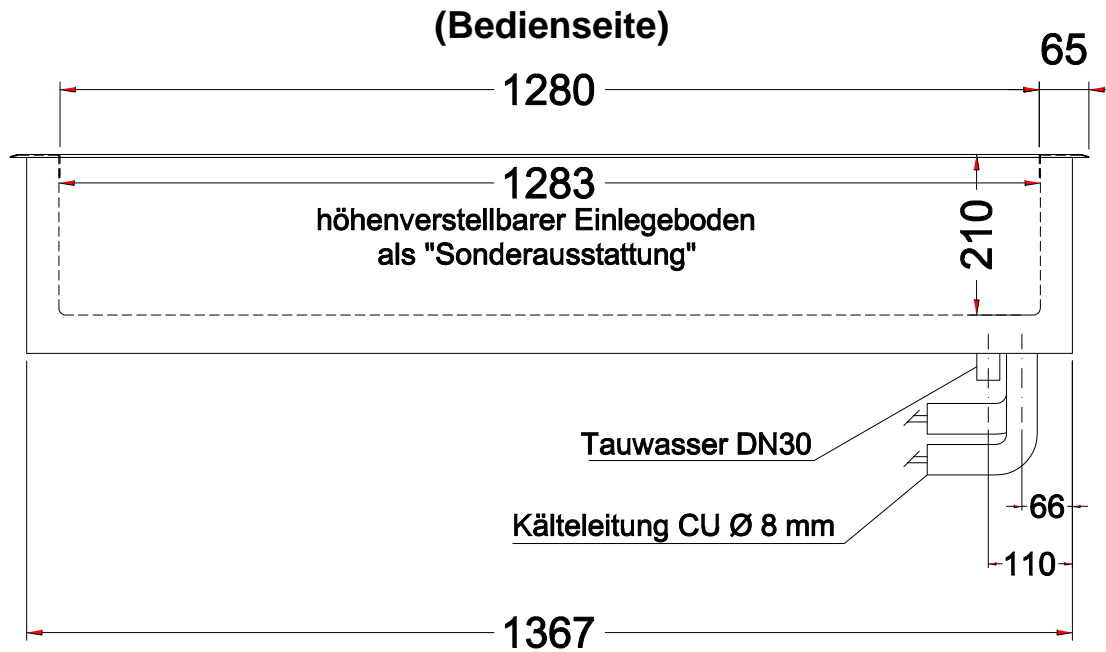

Masszeichnung Einbaukühlwanne EBW 4/1 Z

[Art. 484253441]

(Draufsicht)