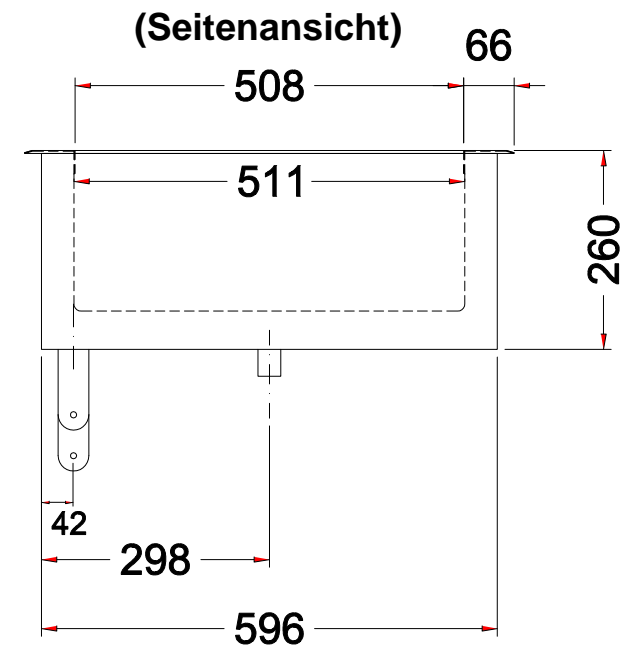

Masszeichnung Einbaukühlwanne EBW 4/1 Z

[Art. 484253441]

(Draufsicht)