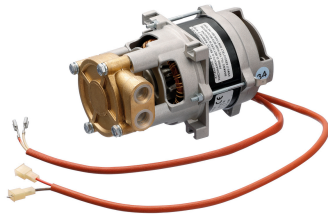

Art.-Nr. 109470
GTIN 4015613455624

Spülkorbwagen ASP700

- Beidseitig bestückbar: Ja
- Ausgelegt für: Spülkörbe 500 x 500 mm
- Abstellfläche: Nein
- Eigenschaften: Rahmen aus Vierkantrohr 25 x 25 mm
Je eine Korbsicherung an Vorder- und Rückseite
- Inklusive: -

Art.-Nr. 300147
GTIN 4015613709178

Spülmaschine US C500 LPR Ergänzungsprodukte

Drucksteigerungspumpen-Set DSS10

- Anschlusswert: 0,15 kW | 230 V | 50 Hz
- Wichtiger Hinweis: -
- Material: Kunststoff
- Eigenschaften: -
- Set bestehend aus: Pumpe (B 100 x T 175 x H 110 mm, 1,5 A)
1 Kondensator (B 35 x T 120 x H 35 mm)
- 6,3 µF: