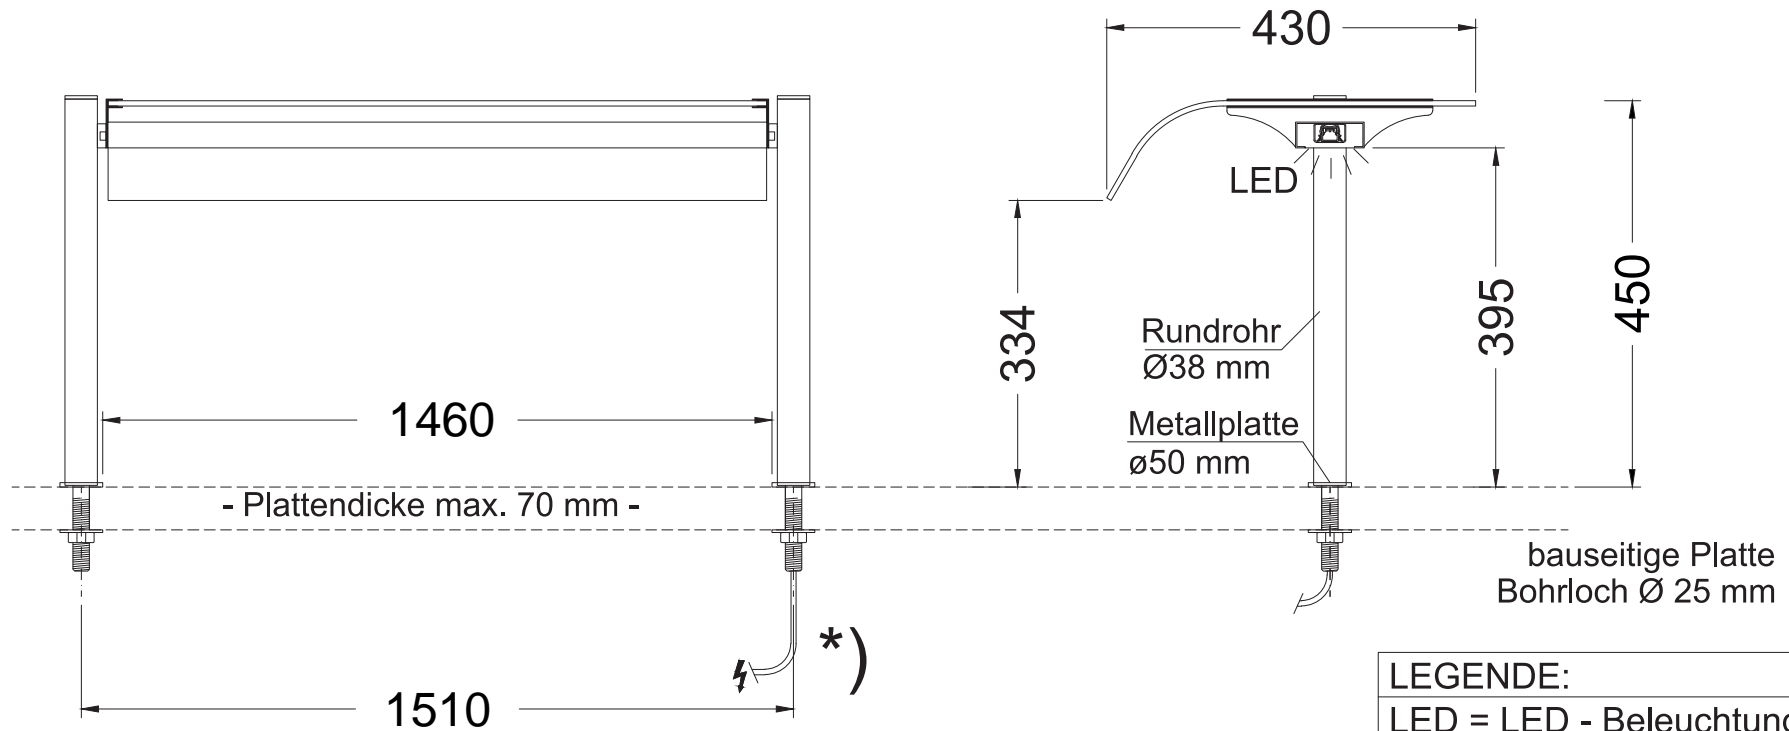

Masszeichnung Hustenschutz HS 4/1-45

[Art. 484311202]

LEGENDE:
LED = LED - Beleuchtung
⚡ = Stromanschluß

* Trafo für Beleuchtung lose beigelegt