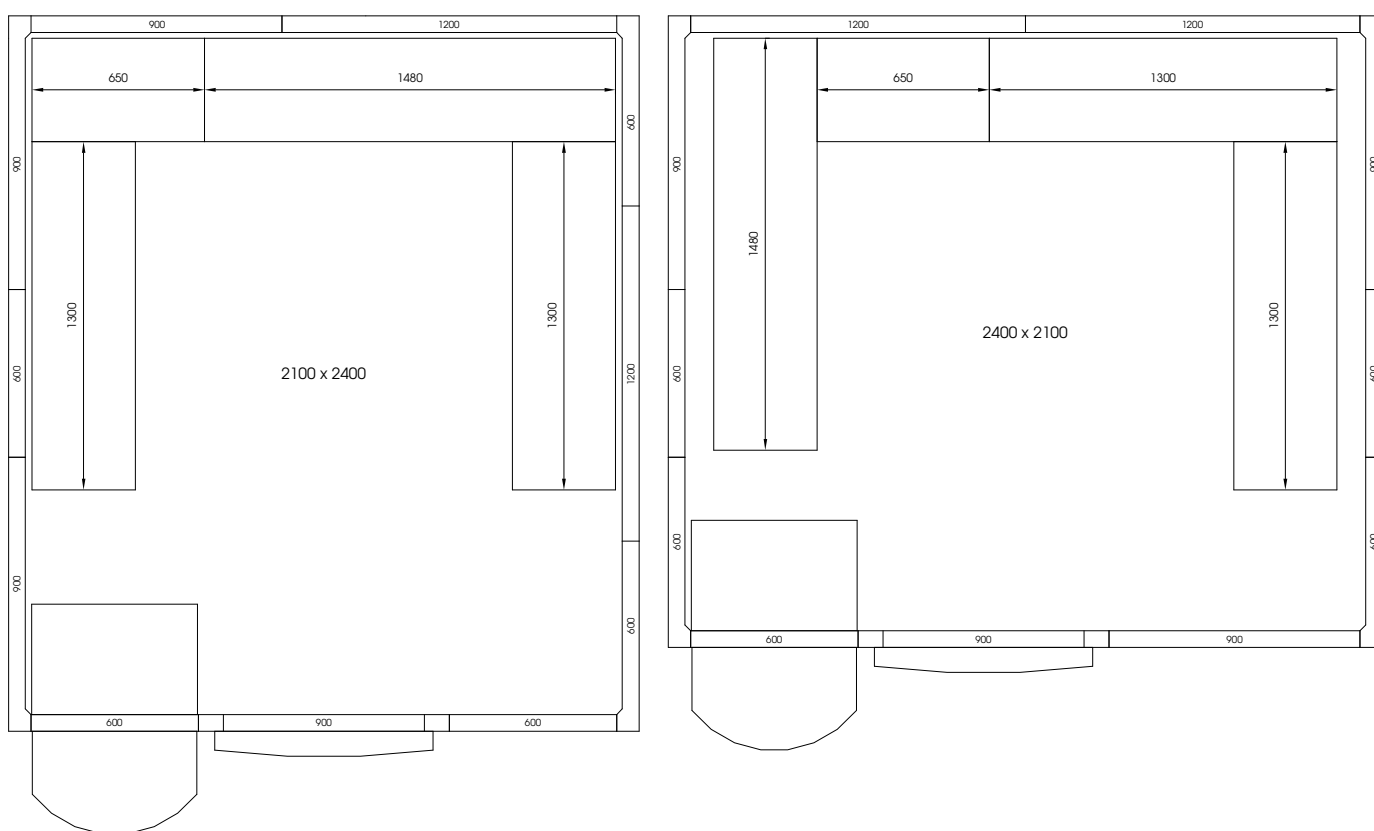

Câmara Cold Room		Dimensões / Dimensions (mm)			Peso Bruto Gross weight (Kg)
		Interiores Internal	Exteriores External	Embalagem / Package	
SMART	ECO				
10701022	10701222	2100 x 2400 x 1950	2260 x 2560 x 2070	800x1380x2200+1400x2420x900	506
10702022	10702222		2300 x 2600 x 2110	1000x1380x2200+1400x2420x900	527
10703022	10703222		2340 x 2640 x 2150	1200x1380x2200+1400x2420x900	561
10704022	10704222	2100 x 2400 x 2300	2260 x 2560 x 2420	800x1380x2420+1400x2420x900	541
10705022	10705222		2300 x 2600 x 2460	1000x1380x2420+1400x2420x900	585
10706022	10706222		2340 x 2640 x 2500	1200x1380x2420+1400x2420x900	638

### ESQUEMA DE MONTAGEM BASE / Standard Assembly Scheme

Grupo Cooling unit		Dimensões Embalagem Dimensions Package (mm)	Peso Bruto Gross Weight (Kg)	Estanteria Shelving	Dimensões Embalagem Dimensions package (mm)	Peso Bruto Gross Weight (Kg)
SMART	ECO					
10801006	10801206	670 x 920 x 2100	114	00901062	2020 x 440 x 660	48
10802006	10802206		115			
10802012	10802212		118			
10803006	10803206		119			
10804006	10804206	670 x 920 x 2450	116			
10805006	10805206		117			
10805012	10805212		120			
10806006	10806206		121			