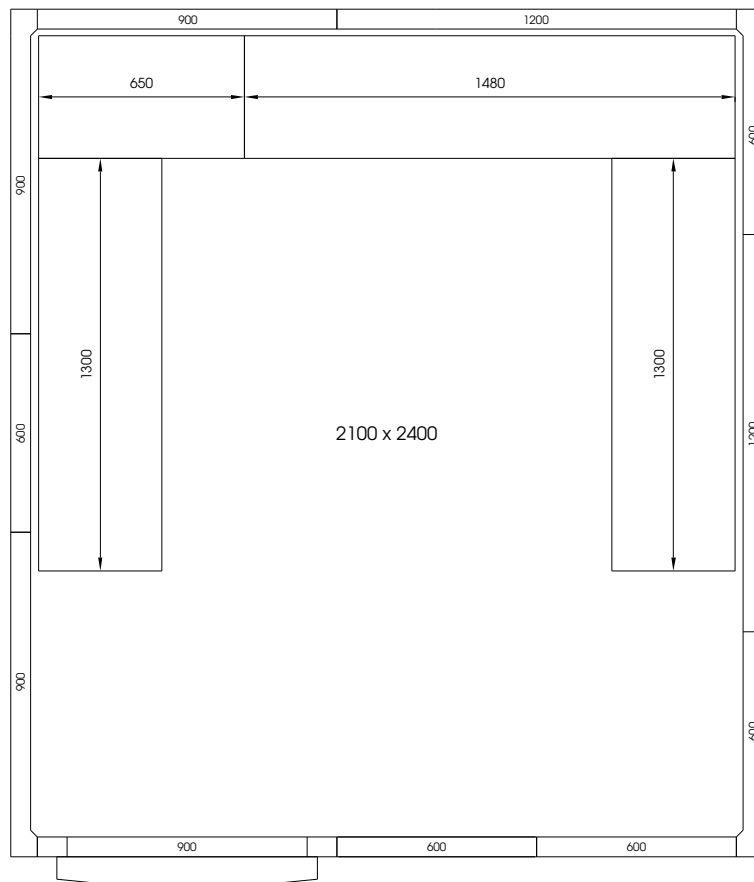

ESQUEMA DE MONTAGEM ALTERNATIVO / *Alternative Assembly Scheme*