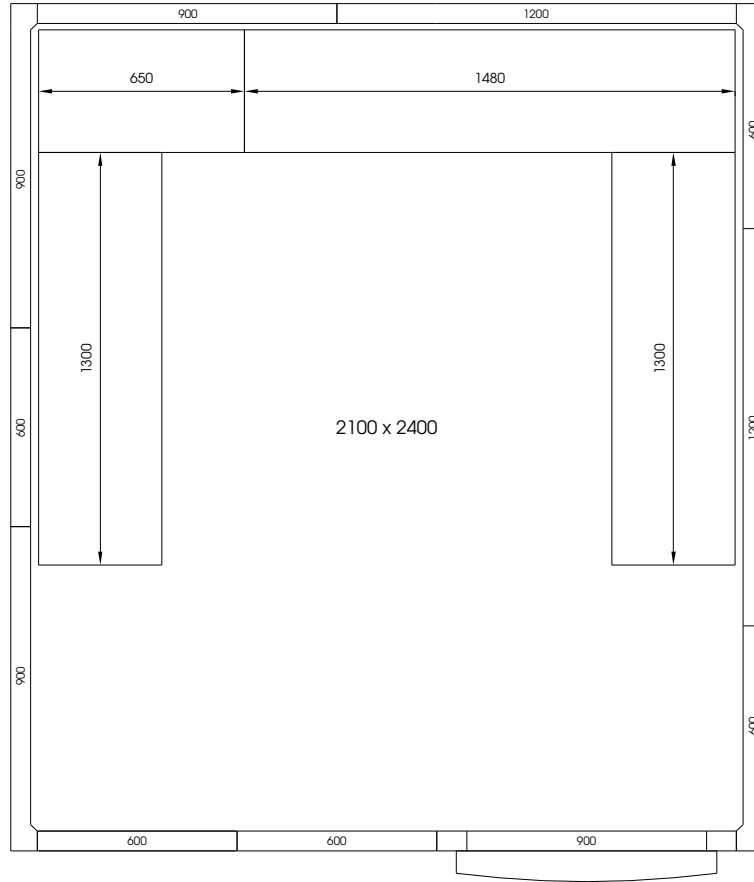

ESQUEMA DE MONTAGEM ALTERNATIVO / *Alternative Assembly Scheme*