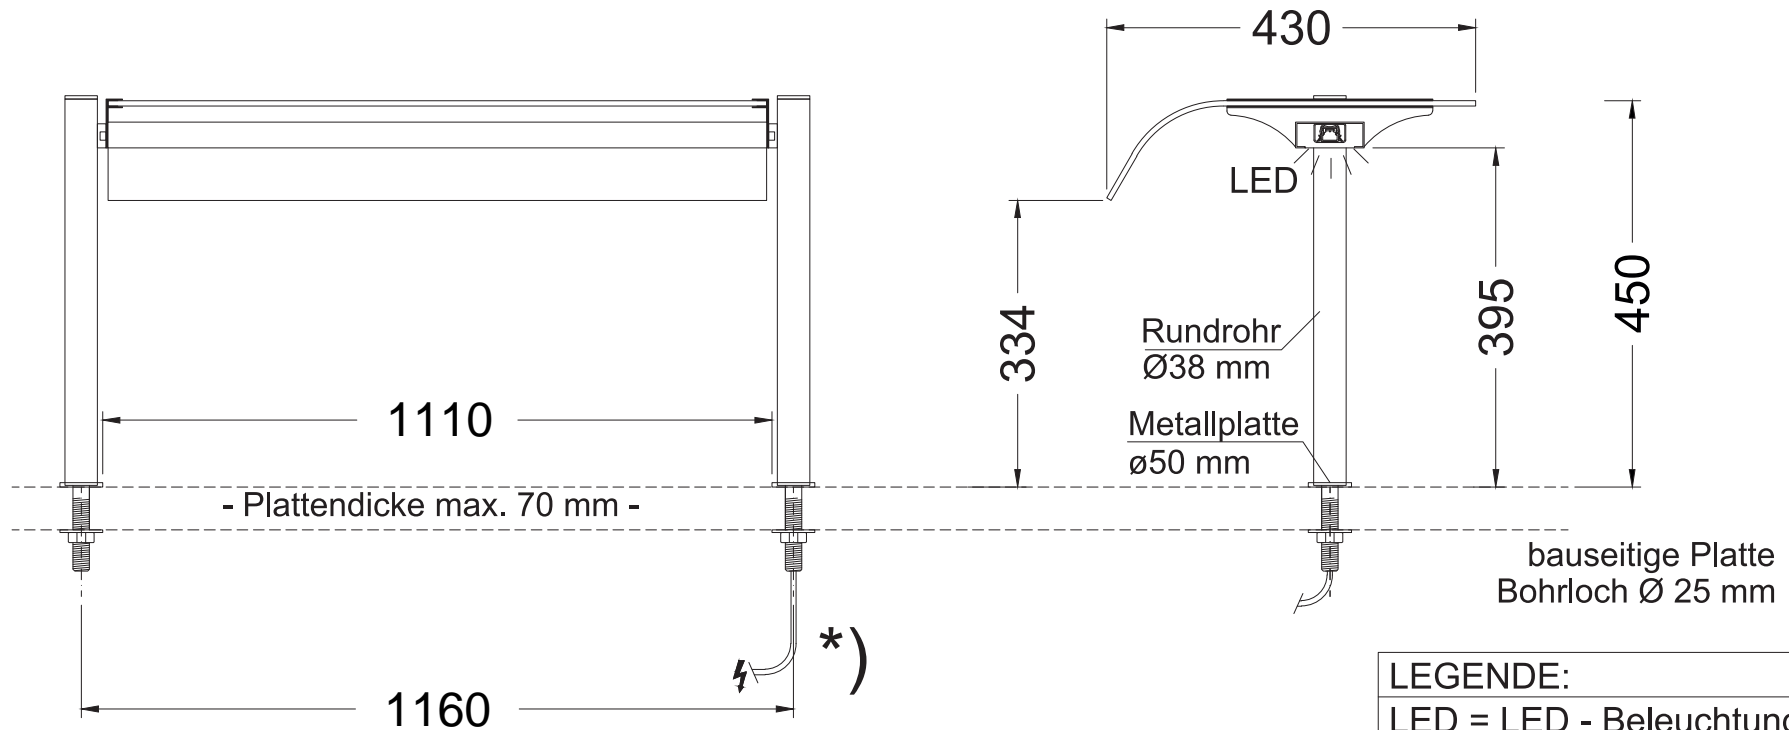

Masszeichnung Hustenschutz HS 3/1-45

[Art. 484311201]

LEGENDE:
LED = LED - Beleuchtung
⚡ = Stromanschluß

* Trafo für Beleuchtung lose beigelegt