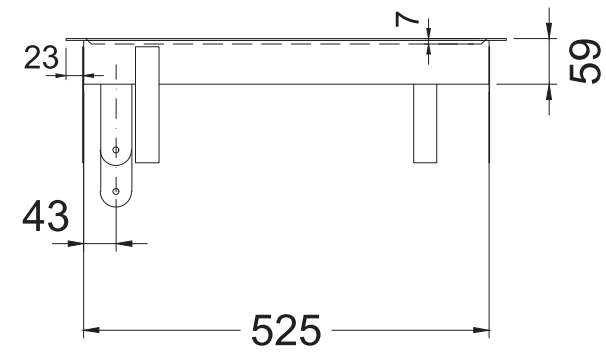

Masszeichnung Kontaktkühlplatte KP-GN 1/1-Z

[Art. 484255474]

Befestigungslasche

Mechanisches Thermostat