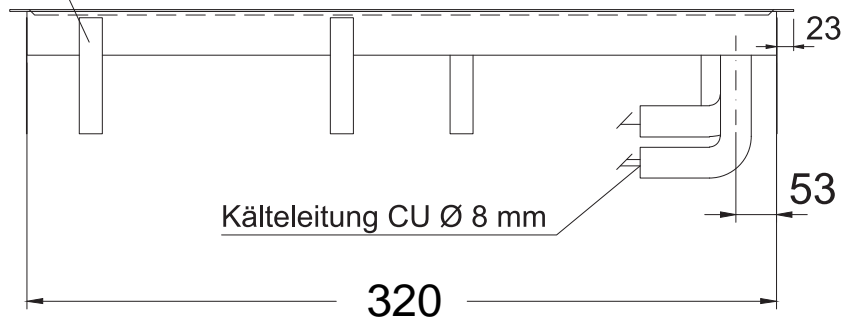

Masszeichnung Kontaktkühlplatte KP-GN 1/1-Z

[Art. 484255474]

Befestigungslasche

Mechanisches Thermostat