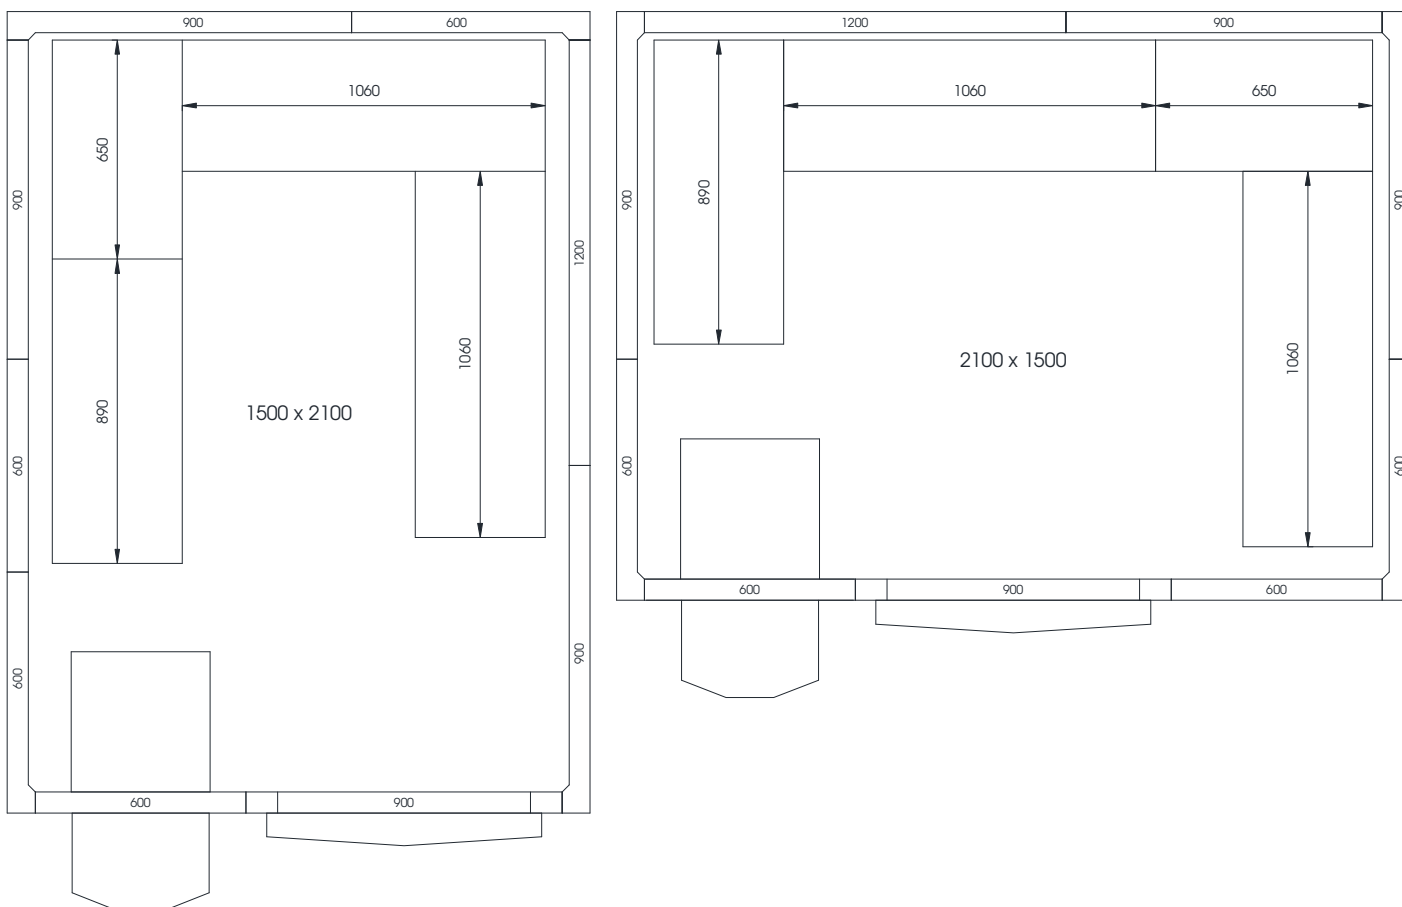

Câmara Cold Room		Dimensões / Dimensions (mm)			Peso Bruto Gross weight (Kg)
		Interiores Internal	Exteriores External	Embalagem / Package	
SMART	ECO				
10701010	10701210	1500 x 2100 x 1950	1660 x 2260 x 2070	800x1400x2200+1100x2420x900	383
10702010	10702210		1700 x 2300 x 2110	800x1400x2200+1100x2420x900	412
10703010	10703210		1740 x 2340 x 2150	1000x1380x2200+1100x2420x900	439
10704010	10704210	1500 x 2100 x 2300	1660 x 2260 x 2420	800x1400x2420+1100x2420x900	422
10705010	10705210		1700 x 2300 x 2460	800x1400x2420+1100x2420x900	455
10706010	10706210		1740 x 2340 x 2500	1000x1380x2420+1100x2420x900	481

ESQUEMA DE MONTAGEM BASE / Standard Assembly Scheme

Grupo Cooling unit		Dimensões Embalagem Dimensions Package (mm)	Peso Bruto Gross Weight (Kg)	Estanteria Shelving	Dimensões Embalagem Dimensions package (mm)	Peso Bruto Gross Weight (Kg)
SMART	ECO					
10801004	10801204	670 x 920 x 2100	100	00901052	1900 x 425 x 430	39
10802004	10802204		101			
10802010	10802210		104			
10803004	10803204		105			
10804004	10804204	670 x 920 x 2450	102			
10805004	10805204		103			
10805010	10805210		106			
10806004	10806204		107			