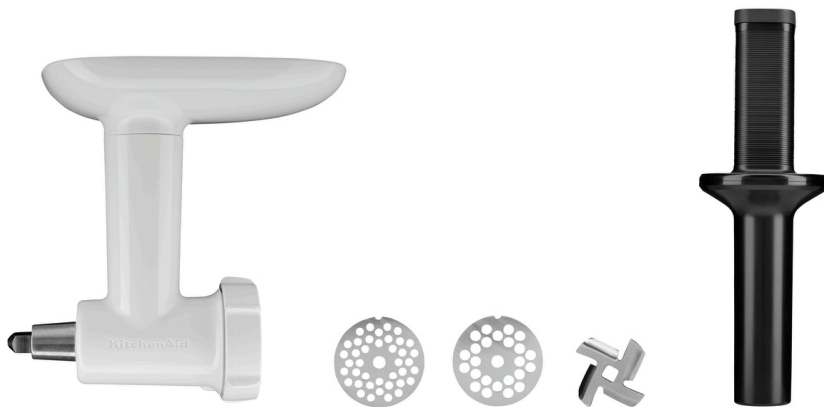

Fleischwolf zur KitchenAid

Beschreibung

Features

- Material: Kunststoff
- Wichtiger Hinweis: -
- Farbe: Weiß
- Passend zur KitchenAid: Alle Modelle aus unserem Sortiment
- Eigenschaften: -
- Set bestehend aus:
 - 1 Fleischwolf
 - 1 Scheibe, fein
 - 1 Scheibe, grob
 - 1 Stopfer
- Maße: B 210 x T 100 x H 200 mm
- Gewicht: 0,9 kg

Fleischwolf zur KitchenAid Ergänzungsprodukte

Wurstfüllhorn zu Kitchen Aid

- Nur nutzbar in Kombination mit: Fleischwolf, Kunststoff
- Material: Kunststoff
- Wichtiger Hinweis: -
- Farbe: Weiß
- Passend zur KitchenAid: Alle Modelle aus unserem Sortiment
- Eigenschaften: -
- Set bestehend aus: 1 Kegel Ø 95 mm

Art.-Nr. A150002
GTIN 4016098101396

Passier und Püriervorrichtung zu KA

- Nur nutzbar in Kombination mit: Fleischwolf, Kunststoff
- Material: Kunststoff
- Wichtiger Hinweis: -
- Farbe: Weiß
- Passend zur KitchenAid: Alle Modelle aus unserem Sortiment
- Eigenschaften: Auch ideal als Beerenpresse
- Maße: B 260 x T 95 x H 160 mm