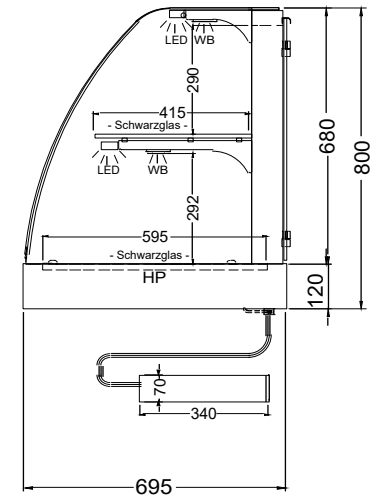

WT O-2/1-70

[Art. 484530411]

(Bedienseite)

(Seitenansicht)
Kundenseite offen

(Seitenansicht)
Version PRO

LEGENDE:
LED = LED-Beleuchtung
WB = Wärmebrücke
HP = Heizplatte