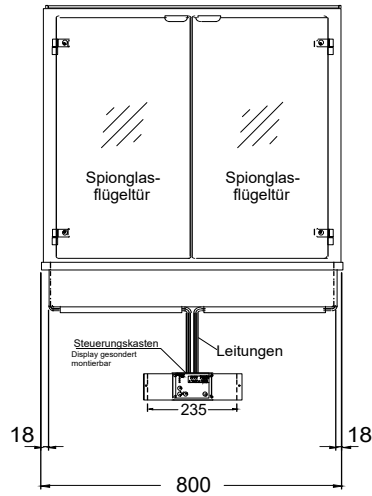

WT O-2/1-70

[Art. 484530411]

(Bedienseite)

(Seitenansicht)
Kundenseite offen

(Seitenansicht)
Version PRO

LEGENDE:
LED = LED-Beleuchtung
WB = Wärmebrücke
HP = Heizplatte