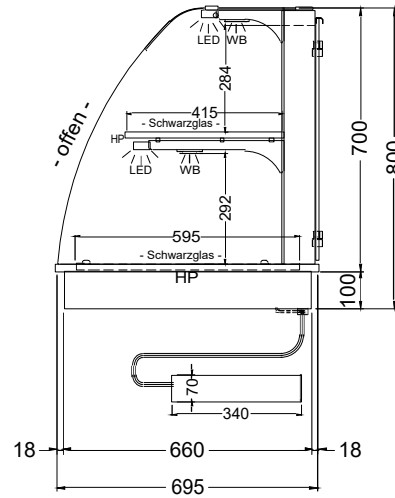

WT O-2/1-70

[Art. 484530411]

(Bedienseite)

(Seitenansicht)
Kundenseite offen

(Seitenansicht)
Version PRO

LEGENDE:
LED = LED-Beleuchtung
WB = Wärmebrücke
HP = Heizplatte