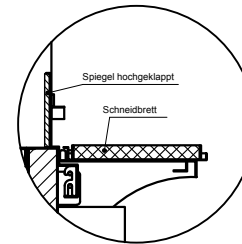

(Detail Spiegelsystem)

LEGENDE:	
LED	= LED-Beleuchtung
WB	= Wärmebrücke
HP	= Heizplatte

BASIC E-78-45 Drop-In

[Art.Nr.: 522311]

(Kundenseite)

(Bedienseite)

(Schnitt A-A)

(Seitenansicht)

(Grundriss)

(Detail "Easy Change")

LEGENDE:	
LED	= LED-Beleuchtung
WB	= Wärmebrücke
HP	= Heizplatte

(Kundenseite)

(Bedienseite)

(Schnitt A-A)

(Seitenansicht)

(Grundriss)

(Detail "Easy Change")

(Detail Spiegelsystem)

LEGENDE:	
LED	= LED-Beleuchtung
WB	= Wärmebrücke
HP	= Heizplatte