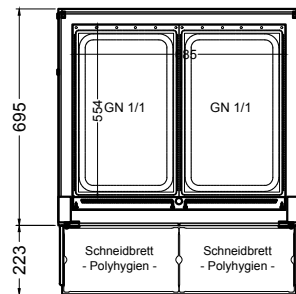

(Detail Spiegelsystem)

LEGENDE:	
LED	= LED-Beleuchtung
WB	= Wärmebrücke
HP	= Heizplatte

BASIC E-78-45 Drop-In

[Art.Nr.: 522311]

(Kundenseite)

(Bedienseite)

(Schnitt A-A)

(Seitenansicht)

(Grundriss)

(Detail "Easy Change")

LEGENDE:	
LED	= LED-Beleuchtung
WB	= Wärmebrücke
HP	= Heizplatte

(Kundenseite)

(Bedienseite)

(Schnitt A-A)

(Seitenansicht)

(Grundriss)

(Detail "Easy Change")

(Detail Spiegelsystem)

LEGENDE:	
LED	= LED-Beleuchtung
WB	= Wärmebrücke
HP	= Heizplatte