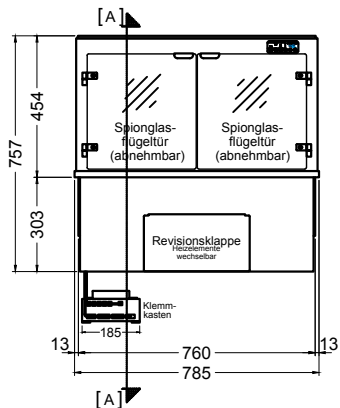

BASIC E-78-45 Slide-In

[Art.Nr.: 520311]

(Kundenseite)

(Bedienseite)

(Schnitt A-A)

(Seitenansicht)

(Grundriss)

(Detail "Easy Change")

(Detail Spiegelsystem)

LEGENDE:	
LED	= LED-Beleuchtung
WB	= Wärmebrücke
HP	= Heizplatte

BASIC E-78-45 Drop-In

[Art.Nr.: 522311]

(Kundenseite)

(Bedienseite)

(Schnitt A-A)

(Seitenansicht)

(Grundriss)

(Detail "Easy Change")

LEGENDE:	
LED	= LED-Beleuchtung
WB	= Wärmebrücke
HP	= Heizplatte

(Kundenseite)

(Bedienseite)

(Schnitt A-A)

(Seitenansicht)

(Grundriss)