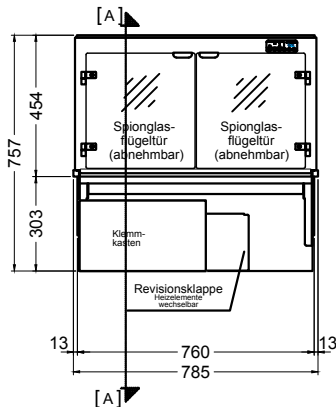

BASIC E-78-45 Slide-In

[Art.Nr.: 520311]

(Kundenseite)

(Bedienseite)

(Schnitt A-A)

(Seitenansicht)

(Grundriss)

(Detail "Easy Change")

(Detail Spiegelsystem)

LEGENDE:	
LED	= LED-Beleuchtung
WB	= Wärmebrücke
HP	= Heizplatte

BASIC E-78-45 Drop-In

[Art.Nr.: 522311]

(Kundenseite)

(Bedienseite)

(Schnitt A-A)

(Seitenansicht)

(Grundriss)

(Detail "Easy Change")

LEGENDE:	
LED	= LED-Beleuchtung
WB	= Wärmebrücke
HP	= Heizplatte

(Kundenseite)

(Bedienseite)

(Schnitt A-A)

(Seitenansicht)

(Grundriss)