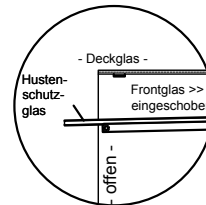

(Detail Spiegelsystem)

LEGENDE:	
LED	= LED-Beleuchtung
WB	= Wärmebrücke
HP	= Heizplatte

BASIC E-78-45 Drop-In

[Art.Nr.: 522311]

(Kundenseite)

(Bedienseite)

(Schnitt A-A)

(Seitenansicht)

(Grundriss)

(Detail "Easy Change")

LEGENDE:	
LED	= LED-Beleuchtung
WB	= Wärmebrücke
HP	= Heizplatte

(Kundenseite)

(Bedienseite)

(Schnitt A-A)

(Seitenansicht)

(Grundriss)

(Detail "Easy Change")

(Detail Spiegelsystem)

LEGENDE:	
LED	= LED-Beleuchtung
WB	= Wärmebrücke
HP	= Heizplatte