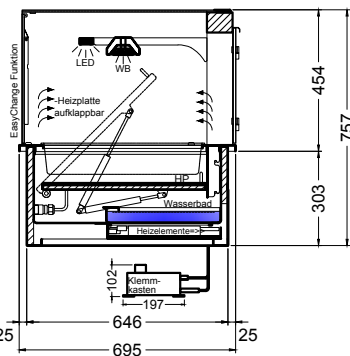

BASIC E-78-45 Slide-In

[Art.Nr.: 520311]

(Kundenseite)

(Bedienseite)

(Schnitt A-A)

(Seitenansicht)

(Grundriss)

(Detail "Easy Change")

(Detail Spiegelsystem)

LEGENDE:	
LED	= LED-Beleuchtung
WB	= Wärmebrücke
HP	= Heizplatte

BASIC E-78-45 Drop-In

[Art.Nr.: 522311]

(Kundenseite)

(Bedienseite)

(Schnitt A-A)

(Seitenansicht)

(Grundriss)

(Detail "Easy Change")

LEGENDE:	
LED	= LED-Beleuchtung
WB	= Wärmebrücke
HP	= Heizplatte

(Kundenseite)

(Bedienseite)

(Schnitt A-A)

(Seitenansicht)

(Grundriss)