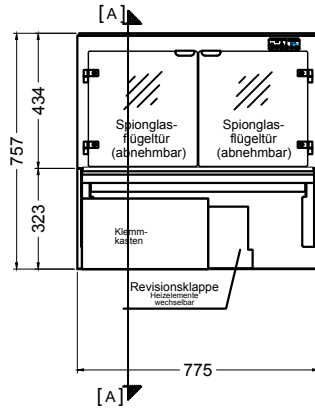

(Detail Spiegelsystem)

LEGENDE:	
LED	= LED-Beleuchtung
WB	= Wärmebrücke
HP	= Heizplatte

BASIC E-78-45 Drop-In

[Art.Nr.: 522311]

(Kundenseite)

(Bedienseite)

(Schnitt A-A)

(Seitenansicht)

(Grundriss)

(Detail "Easy Change")

LEGENDE:	
LED	= LED-Beleuchtung
WB	= Wärmebrücke
HP	= Heizplatte

(Kundenseite)

(Bedienseite)

(Schnitt A-A)

(Seitenansicht)

(Grundriss)

(Detail "Easy Change")

(Detail Spiegelsystem)

LEGENDE:	
LED	= LED-Beleuchtung
WB	= Wärmebrücke
HP	= Heizplatte