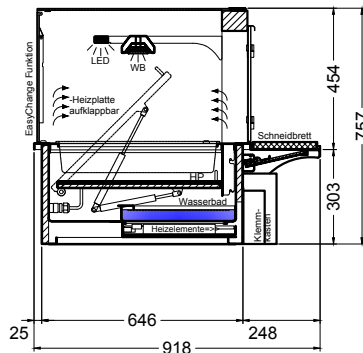

BASIC E-78-45 Slide-In

[Art.Nr.: 520311]

(Kundenseite)

(Bedienseite)

(Schnitt A-A)

(Seitenansicht)

(Grundriss)

(Detail "Easy Change")

(Detail Spiegelsystem)

LEGENDE:	
LED	= LED-Beleuchtung
WB	= Wärmebrücke
HP	= Heizplatte

BASIC E-78-45 Drop-In

[Art.Nr.: 522311]

(Kundenseite)

(Bedienseite)

(Schnitt A-A)

(Seitenansicht)

(Grundriss)

(Detail "Easy Change")

LEGENDE:	
LED	= LED-Beleuchtung
WB	= Wärmebrücke
HP	= Heizplatte

(Kundenseite)

(Bedienseite)

(Schnitt A-A)

(Seitenansicht)

(Grundriss)