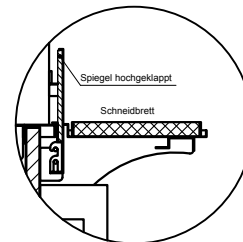

BASIC E-78-45 Slide-In

[Art.Nr.: 520311]

(Kundenseite)

(Bedienseite)

(Schnitt A-A)

(Seitenansicht)

(Grundriss)

(Detail "Easy Change")

(Detail Spiegelsystem)

LEGENDE:	
LED	= LED-Beleuchtung
WB	= Wärmebrücke
HP	= Heizplatte

BASIC E-78-45 Drop-In

[Art.Nr.: 522311]

(Kundenseite)

(Bedienseite)

(Schnitt A-A)

(Seitenansicht)

(Grundriss)

(Detail "Easy Change")

LEGENDE:	
LED	= LED-Beleuchtung
WB	= Wärmebrücke
HP	= Heizplatte

(Kundenseite)

(Bedienseite)

(Schnitt A-A)

(Seitenansicht)

(Grundriss)

(Detail "Easy Change")

(Detail Spiegelsystem)

LEGENDE:	
LED	= LED-Beleuchtung
WB	= Wärmebrücke
HP	= Heizplatte