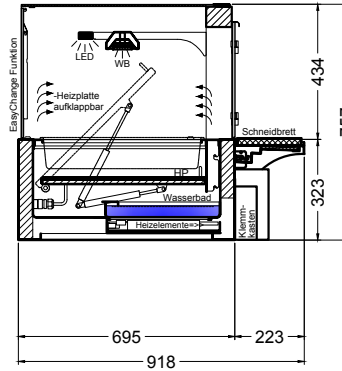

(Detail Spiegelsystem)

LEGENDE:	
LED	= LED-Beleuchtung
WB	= Wärmebrücke
HP	= Heizplatte

BASIC E-78-45 Drop-In

[Art.Nr.: 522311]

(Kundenseite)

(Bedienseite)

(Schnitt A-A)

(Seitenansicht)

(Grundriss)

(Detail "Easy Change")

LEGENDE:	
LED	= LED-Beleuchtung
WB	= Wärmebrücke
HP	= Heizplatte

(Kundenseite)

(Bedienseite)

(Schnitt A-A)

(Seitenansicht)

(Grundriss)

(Detail "Easy Change")

(Detail Spiegelsystem)

LEGENDE:	
LED	= LED-Beleuchtung
WB	= Wärmebrücke
HP	= Heizplatte