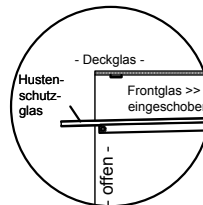

BASIC E-78-45 Slide-In

[Art.Nr.: 520311]

(Kundenseite)

(Bedienseite)

(Schnitt A-A)

(Seitenansicht)

(Grundriss)

(Detail "Easy Change")

(Detail Spiegelsystem)

LEGENDE:	
LED	= LED-Beleuchtung
WB	= Wärmebrücke
HP	= Heizplatte

BASIC E-78-45 Drop-In

[Art.Nr.: 522311]

(Kundenseite)

(Bedienseite)

(Schnitt A-A)

(Seitenansicht)

(Grundriss)

(Detail "Easy Change")

LEGENDE:	
LED	= LED-Beleuchtung
WB	= Wärmebrücke
HP	= Heizplatte

(Kundenseite)

(Bedienseite)

(Schnitt A-A)

(Seitenansicht)

(Grundriss)