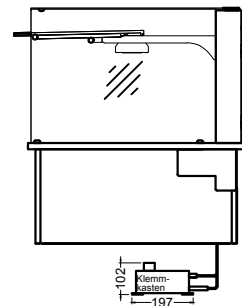

BASIC E-78-45 Slide-In

[Art.Nr.: 520311]

(Kundenseite)

(Bedienseite)

(Schnitt A-A)

(Seitenansicht)

(Grundriss)

(Detail "Easy Change")

(Detail Spiegelsystem)

LEGENDE:	
LED	= LED-Beleuchtung
WB	= Wärmebrücke
HP	= Heizplatte

BASIC E-78-45 Drop-In

[Art.Nr.: 522311]

(Kundenseite)

(Bedienseite)

(Schnitt A-A)

(Seitenansicht)

(Grundriss)

(Detail "Easy Change")

LEGENDE:	
LED	= LED-Beleuchtung
WB	= Wärmebrücke
HP	= Heizplatte

(Kundenseite)

(Bedienseite)

(Schnitt A-A)

(Seitenansicht)

(Grundriss)