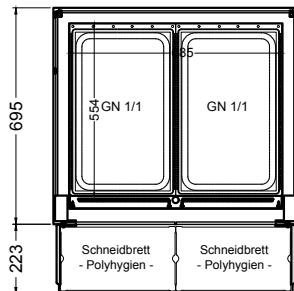

BASIC E-78-45 Slide-In

[Art.Nr.: 520311]

(Kundenseite)

(Bedienseite)

(Schnitt A-A)

(Seitenansicht)

(Grundriss)

(Detail "Easy Change")

(Detail Spiegelsystem)

LEGENDE:	
LED	= LED-Beleuchtung
WB	= Wärmebrücke
HP	= Heizplatte

BASIC E-78-45 Drop-In

[Art.Nr.: 522311]

(Kundenseite)

(Bedienseite)

(Schnitt A-A)

(Seitenansicht)

(Grundriss)

(Detail "Easy Change")

LEGENDE:	
LED	= LED-Beleuchtung
WB	= Wärmebrücke
HP	= Heizplatte

(Kundenseite)

(Bedienseite)

(Schnitt A-A)

(Seitenansicht)

(Grundriss)