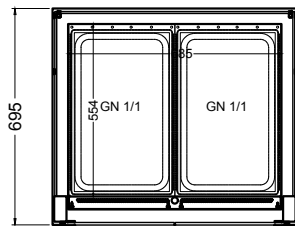

BASIC E-78-45 Slide-In

[Art.Nr.: 520311]

(Kundenseite)

(Bedienseite)

(Schnitt A-A)

(Seitenansicht)

(Grundriss)

(Detail "Easy Change")

(Detail Spiegelsystem)

LEGENDE:	
LED	= LED-Beleuchtung
WB	= Wärmebrücke
HP	= Heizplatte

BASIC E-78-45 Drop-In

[Art.Nr.: 522311]

(Kundenseite)

(Bedienseite)

(Schnitt A-A)

(Seitenansicht)

(Grundriss)

(Detail "Easy Change")

LEGENDE:	
LED	= LED-Beleuchtung
WB	= Wärmebrücke
HP	= Heizplatte

(Kundenseite)

(Bedienseite)

(Schnitt A-A)

(Seitenansicht)

(Grundriss)