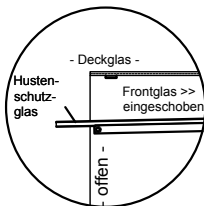

BASIC E-78-45 Slide-In

[Art.Nr.: 520311]

(Kundenseite)

(Bedienseite)

(Schnitt A-A)

(Seitenansicht)

(Grundriss)

(Detail "Easy Change")

(Detail Spiegelsystem)

LEGENDE:	
LED	= LED-Beleuchtung
WB	= Wärmebrücke
HP	= Heizplatte

BASIC E-78-45 Drop-In

[Art.Nr.: 522311]

(Kundenseite)

(Bedienseite)

(Schnitt A-A)

(Seitenansicht)

(Grundriss)

(Detail "Easy Change")

LEGENDE:	
LED	= LED-Beleuchtung
WB	= Wärmebrücke
HP	= Heizplatte

(Kundenseite)

(Bedienseite)

(Schnitt A-A)

(Seitenansicht)

(Grundriss)

(Detail "Easy Change")

(Detail Spiegelsystem)

LEGENDE:	
LED	= LED-Beleuchtung
WB	= Wärmebrücke
HP	= Heizplatte