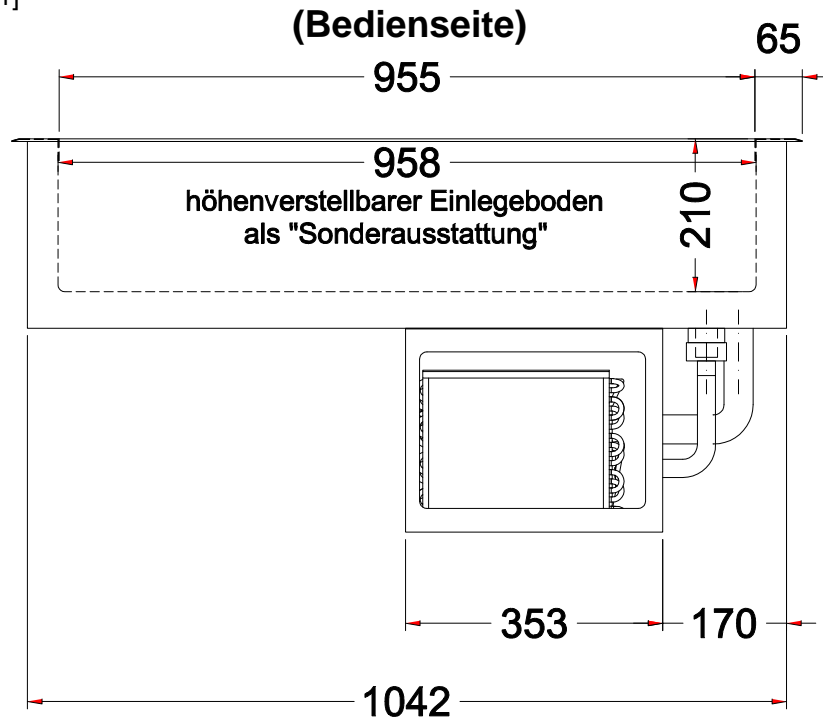

Masszeichnung Einbaukühlwanne EBW 3/1 S

[Art. 484253331]

Elektronisches Thermostat