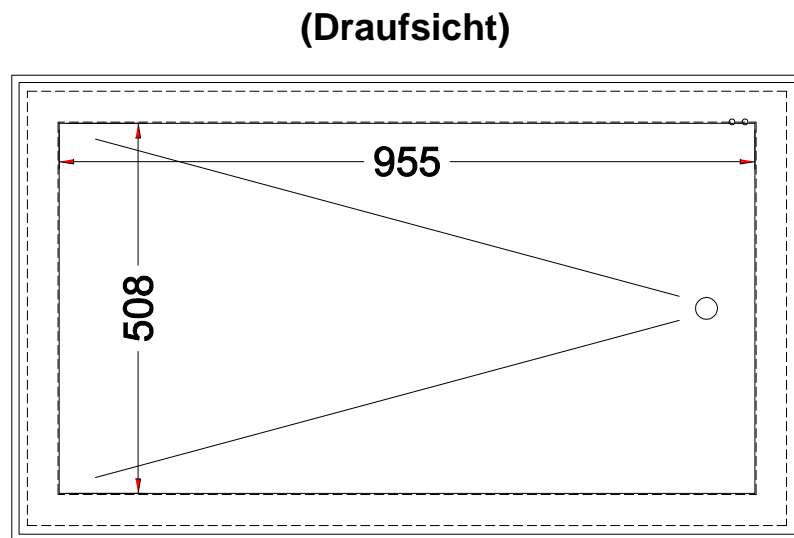

Masszeichnung Einbaukühlwanne EBW 3/1 S

[Art. 484253331]

Elektronisches Thermostat