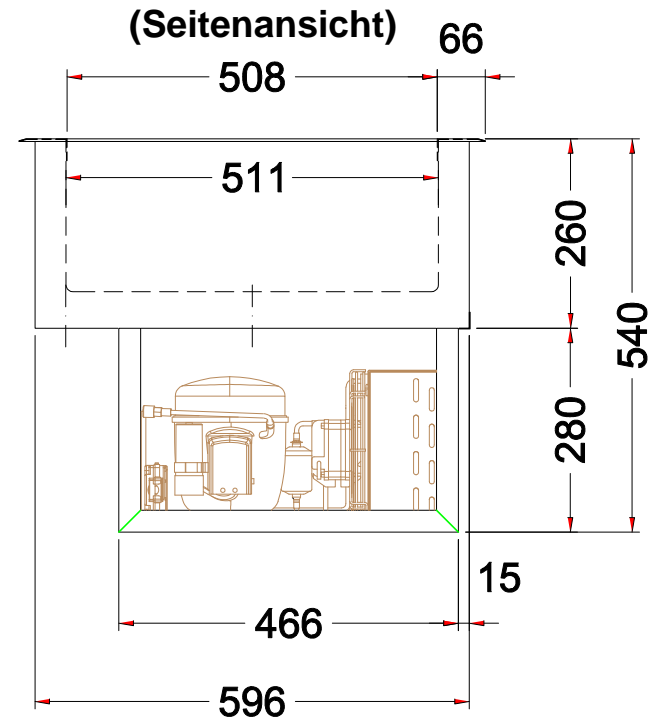

Masszeichnung Einbaukühlwanne EBW 3/1 S

[Art. 484253331]

Elektronisches Thermostat