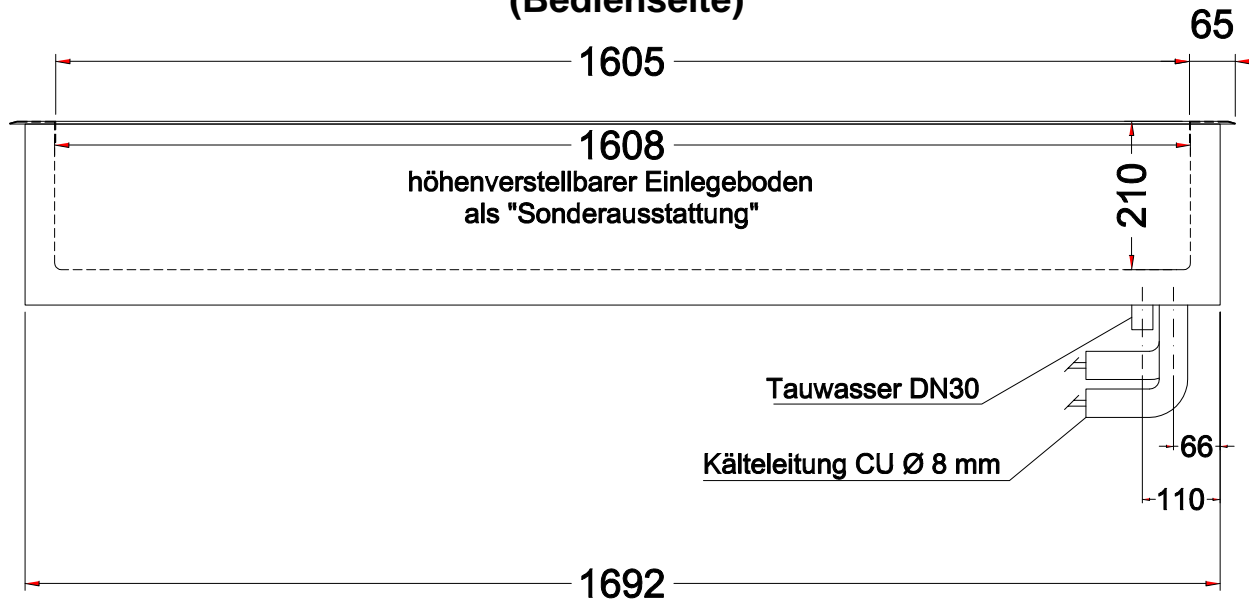

# Masszeichnung Einbaukühlwanne EBW 5/1 Z

[Art. 484253451]

(Bedienseite)

(Seitenansicht)

(Draufsicht)