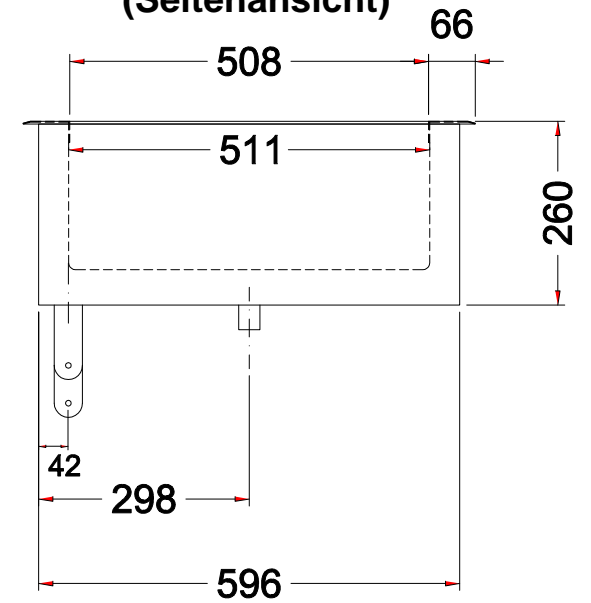

# Masszeichnung Einbaukühlwanne EBW 5/1 Z

[Art. 484253451]

(Bedienseite)

(Seitenansicht)

(Draufsicht)