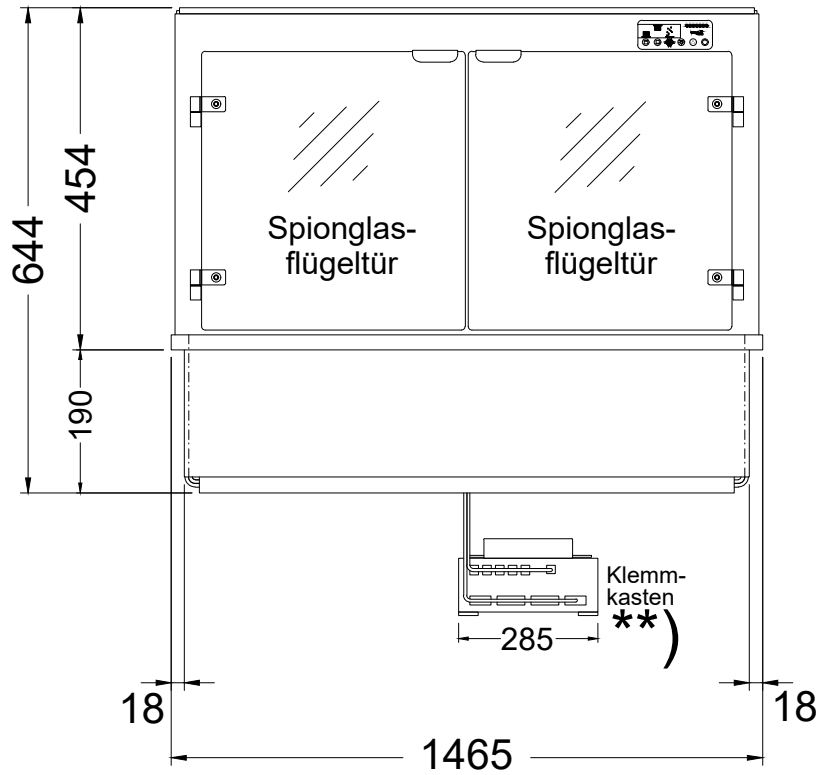

HOT MARIE W GE-146-45 EC

[Art. 484533043]

NordCap®

(Bedienseite)

(Seitenansicht)

Version DROP-IN

(Detail "Easy Change")

LEGENDE:	
LED	= LED-Beleuchtung
WB	= Wärmebrücke
HP	= Heizplatte

** Modell "W GE-146-45 EC HOT MARIE" mit größerem Steuerungskasten (Breite 285mm) - Spannung 400 V / 50 Hz