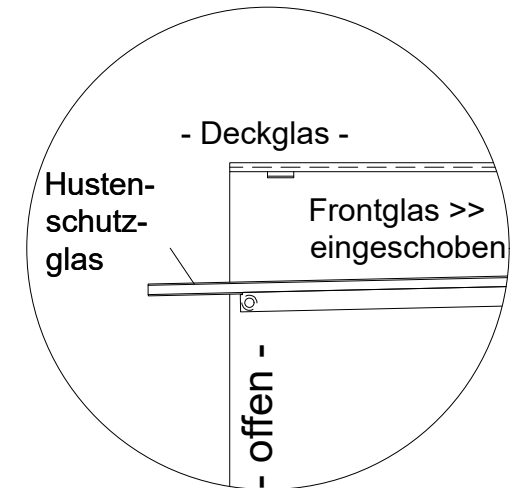

HOT MARIE W GE-146-45 EC

[Art. 484533043]

NordCap®

(Bedienseite)

(Seitenansicht)

Version DROP-IN

(Detail "Easy Change")

LEGENDE:	
LED	= LED-Beleuchtung
WB	= Wärmebrücke
HP	= Heizplatte

** Modell "W GE-146-45 EC HOT MARIE" mit größerem Steuerungskasten (Breite 285mm) - Spannung 400 V / 50 Hz