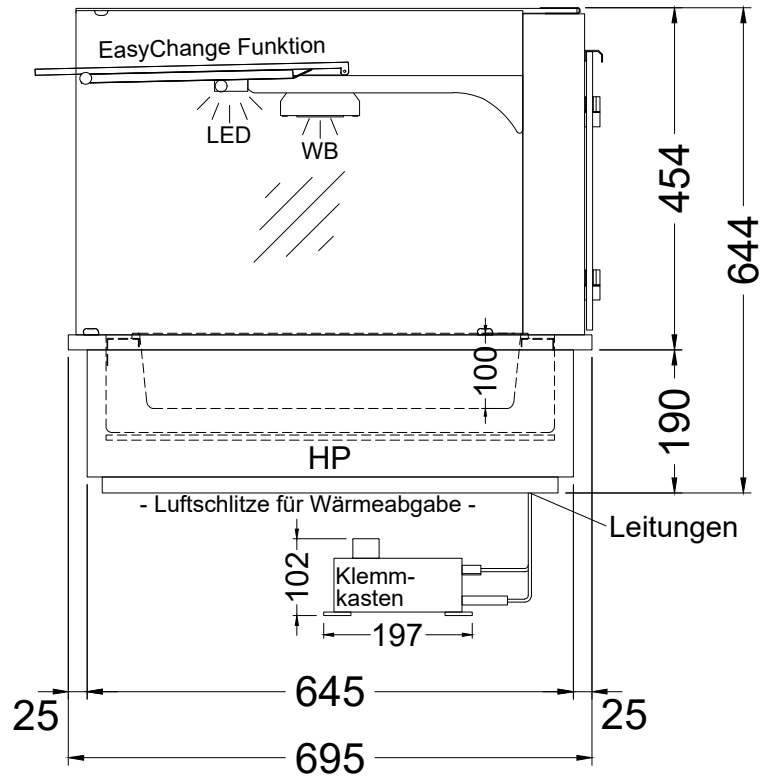

HOT MARIE W GE-146-45 EC

[Art. 484533043]

NordCap®

(Bedienseite)

(Seitenansicht)

Version DROP-IN

(Detail "Easy Change")

LEGENDE:	
LED	= LED-Beleuchtung
WB	= Wärmebrücke
HP	= Heizplatte

** Modell "W GE-146-45 EC HOT MARIE" mit größerem Steuerungskasten (Breite 285mm) - Spannung 400 V / 50 Hz