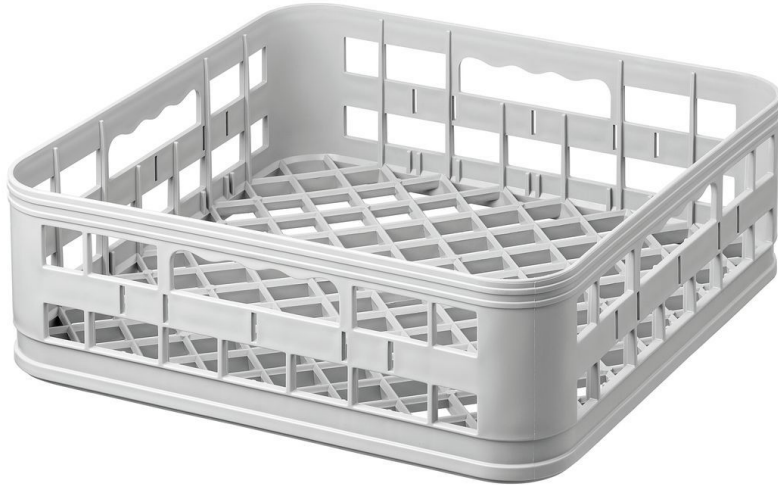

- ▶ Korbgröße: 350 x 350 mm
- ▶ Korbhöhe: 110 mm

- Korbgröße: 350 x 350 mm
- Anzahl Fächer: 1
- Farbe: Grau
- Ausführung: Eben
- Geeignet für: Gläser
Tassen
- Wichtiger Hinweis: -
- Innenhöhe: 103 mm
- Stapelbar: Ja
- Material: Kunststoff
- Maße: B 350 x T 350 x H 110 mm
- Gewicht: 0,8 kg

Untertasseneinsatz zu Spülkorb

- Wichtiger Hinweis: -
- Material: Stahl
Beschichtet
- Anzahl Fächer: 14
- Maße: B 300 x T 100 x H 90 mm
- Gewicht: 0,2 kg

Art.-Nr. 110317
GTIN 4015613432014

Besteckköcher für Spülmaschinen

- Farbe: Grau
- Wichtiger Hinweis: -
- Material: Kunststoff
- Durchmesser: 107 mm
- Maße: B 107 x T 107 x H 119 mm
- Gewicht: 0,1 kg

Art.-Nr. 110318
GTIN 4015613432021