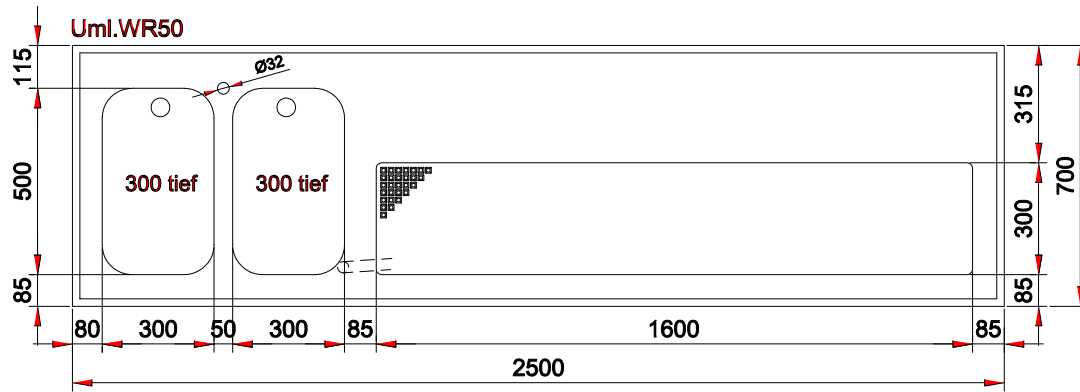

# Masszeichnung

## COOL-LINE Schanktischabdeckung COOL-SAD 2500-2 CNS

[Art. 496250000CB]

### Abdeckungen mit Wulstrandprofil

Links

Rechts