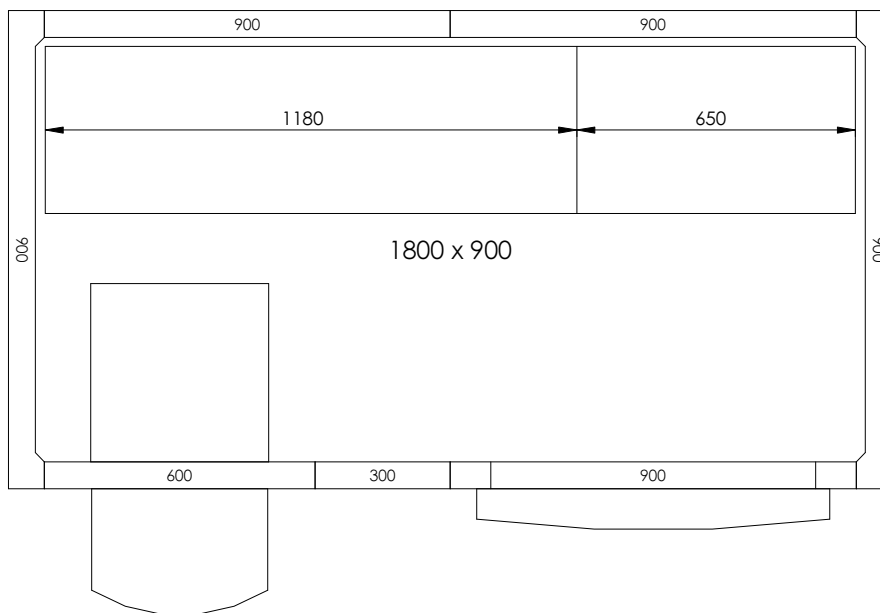

Câmara Cold Room		Dimensões / Dimensions (mm)			Peso Bruto Gross weight (Kg)
		Interiores Internal	Exteriores External	Embalagem / Package	
SMART	ECO	1800 x 900 x 1950	1960 x 1060 x 2070	800x1180x2200	230
10701013	10701213		2000 x 1100 x 2110	1000x1180x2200	263
10702013	10702213		2040 x 1140 x 2150	1200x1180x2200	284
10703013	10703213	1800 x 900 x 2300	1960 x 1060 x 2420	800x1180x2420	275
10704013	10704213		2000 x 1100 x 2460	1000x1180x2420	302
10705013	10705213		2040 x 1140 x 2500	1200x1180x2420	329
10706013	10706213				

ESQUEMA DE MONTAGEM BASE / Standard Assembly Scheme

Grupo Cooling unit		Dimensões Embalagem Dimensions Package (mm)	Peso Bruto Gross Weight (Kg)	Estanteria Shelving	Dimensões Embalagem Dimensions package (mm)	Peso Bruto Gross Weight (Kg)
SMART	ECO					
10801002	10801202	670 x 920 x 2100	92	00901011	1900 x 425 x 430	18,20
10802002	10802202		93			
10802008	10802208		96			
10803002	10803202		97			
10804002	10804202	670 x 920 x 2450	94			
10805002	10805202		95			
10805008	10805208		98			
10806002	10806202		99			