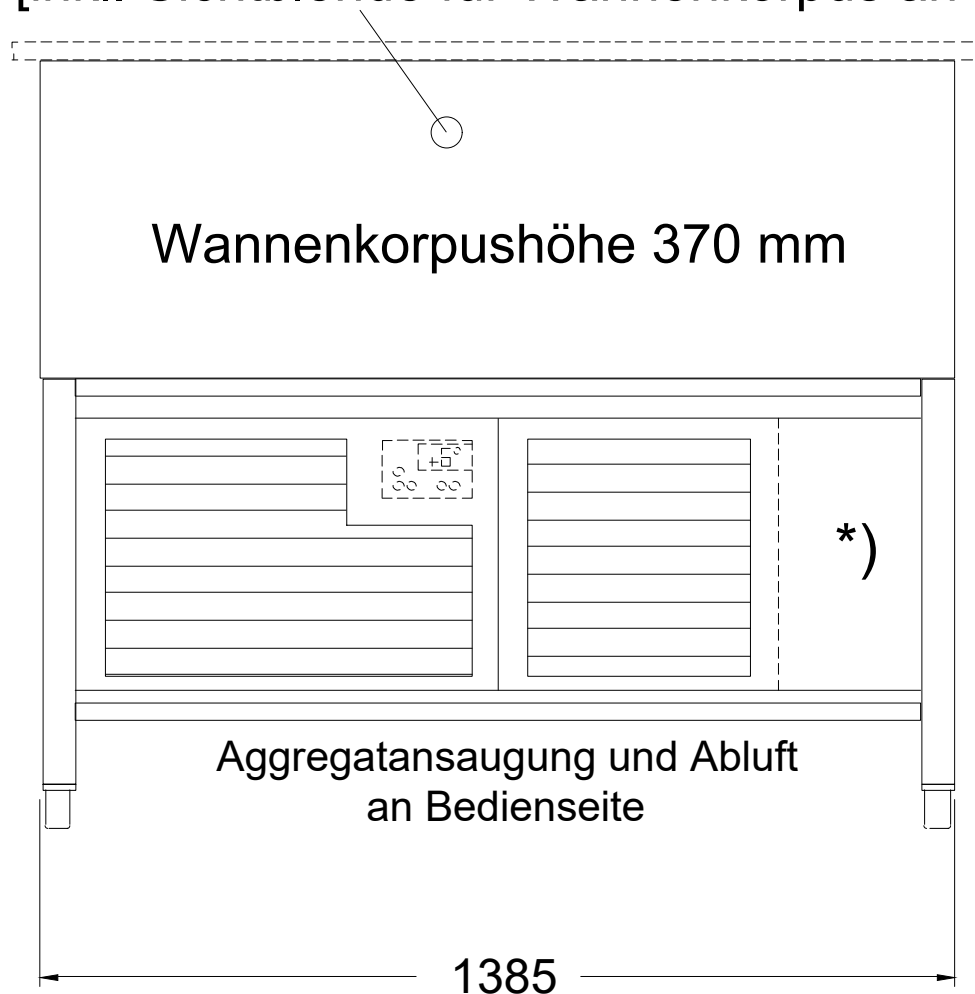

# Untergestell SLIDE-IN 145-E

[Art. 484309932]

[inkl. Sichtblende für Wannenkorpus an Bedienseite]

\*) Fußgestell mit Tauwasserschale (bei offenen Modellen) = mit extra Klappe (=rechts)