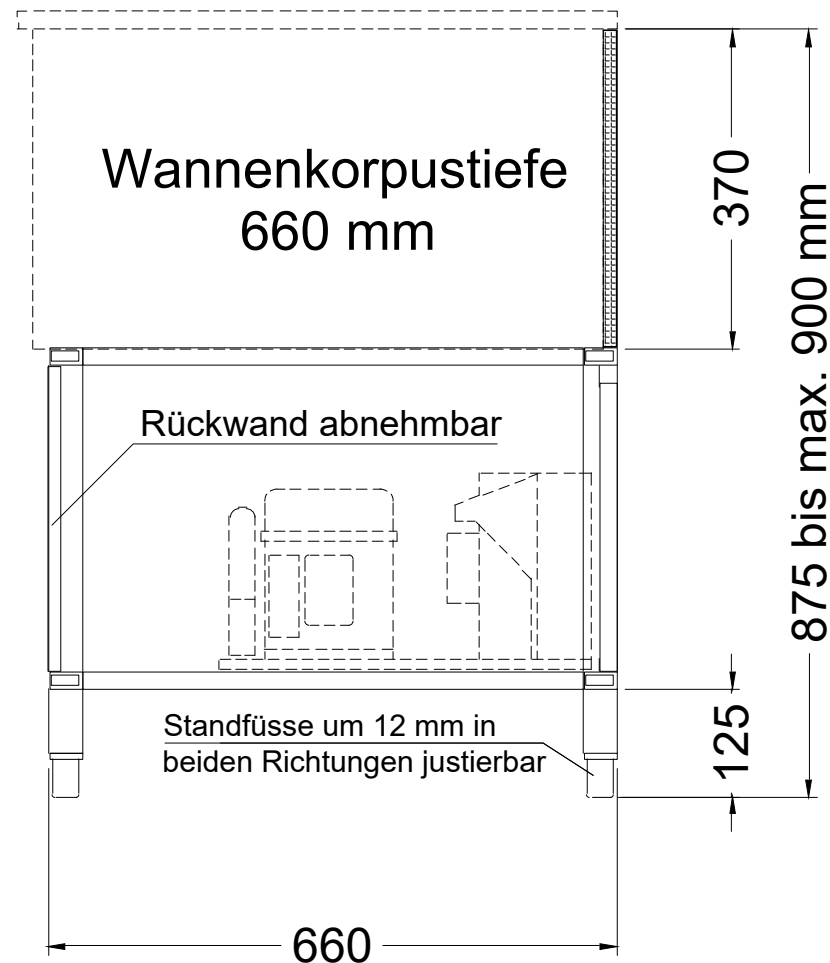

# Untergestell SLIDE-IN 145-E

[Art. 484309932]

[inkl. Sichtblende für Wannenkorpus an Bedienseite]

\*) Fußgestell mit Tauwasserschale (bei offenen Modellen) = mit extra Klappe (=rechts)