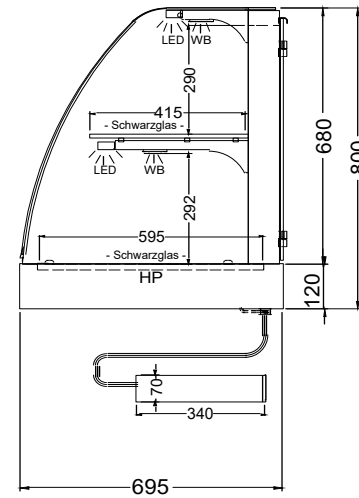

# WT G-2/1-70

[Art. 484530421]

NordCap®

(Bedienseite)

(Seitenansicht)  
Geschlossen

(Seitenansicht)  
Version PRO

LEGENDE:
LED = LED-Beleuchtung
WB = Wärmebrücke
HP = Heizplatte