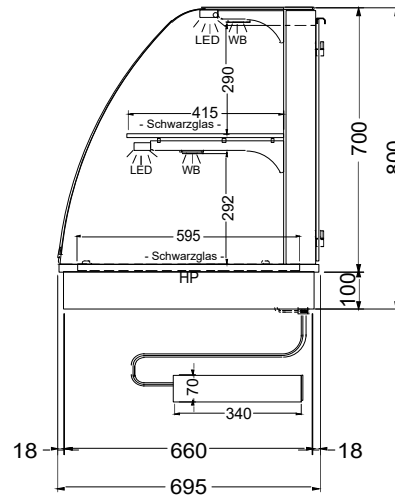

# WT G-2/1-70

[Art. 484530421]

NordCap®

(Bedienseite)

(Seitenansicht)  
Geschlossen

(Seitenansicht)  
Version PRO

LEGENDE:
LED = LED-Beleuchtung
WB = Wärmebrücke
HP = Heizplatte