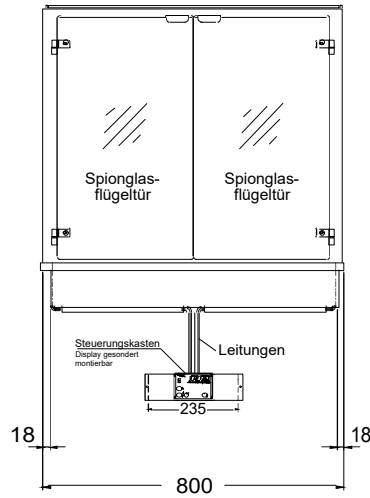

# WT G-2/1-70

[Art. 484530421]

NordCap®

(Bedienseite)

(Seitenansicht)  
Geschlossen

(Seitenansicht)  
Version PRO

LEGENDE:
LED = LED-Beleuchtung
WB = Wärmebrücke
HP = Heizplatte